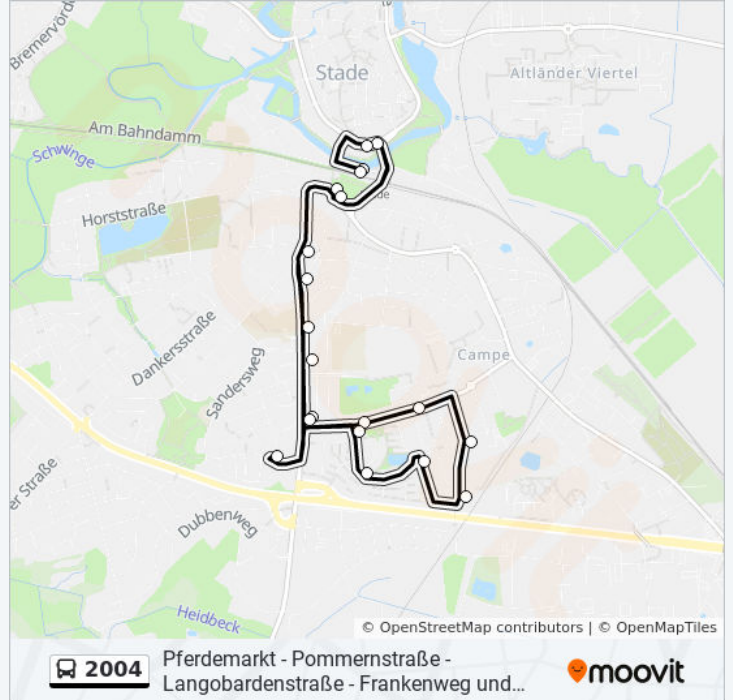

**Richtung:** Stade, Tannenbergstraße

**Stationen:** 8

**Fahrdauer:** 11 Min

**Linien Informationen:**

**Richtung: Stade, am Schießstand**

12 Haltestellen

[LINIENPLAN ANZEIGEN](#)

- Stade, Pferdemarkt
- Bf. Stade
- Stade, Salztorswall
- Bf. Stade (Harsefelder Straße)
- Stade, Teichstraße
- Stade, Athenaeum
- Stade, Pommernstraße
- Stade, Udonenstraße
- Stade, Graf-Heinrich-Straße
- Stade, Langobardenstraße
- Stade, Cheruskerweg
- Stade, am Schießstand

**Richtung:** Stade, am Schießstand

**Stationen:** 12

**Fahrtdauer:** 19 Min

**Linien Informationen:**

Buslinie 2004 Offline Fahrpläne und Netzkarten stehen auf moovitapp.com zur Verfügung. Verwende den [Moovit App](#), um Live Bus Abfahrten, Zugfahrpläne oder U-Bahn Fahrplanzeiten zu sehen, sowie Schritt für Schritt Wegangaben für alle öffentlichen Verkehrsmittel in Hamburg & schleswig-Holstein zu erhalten.