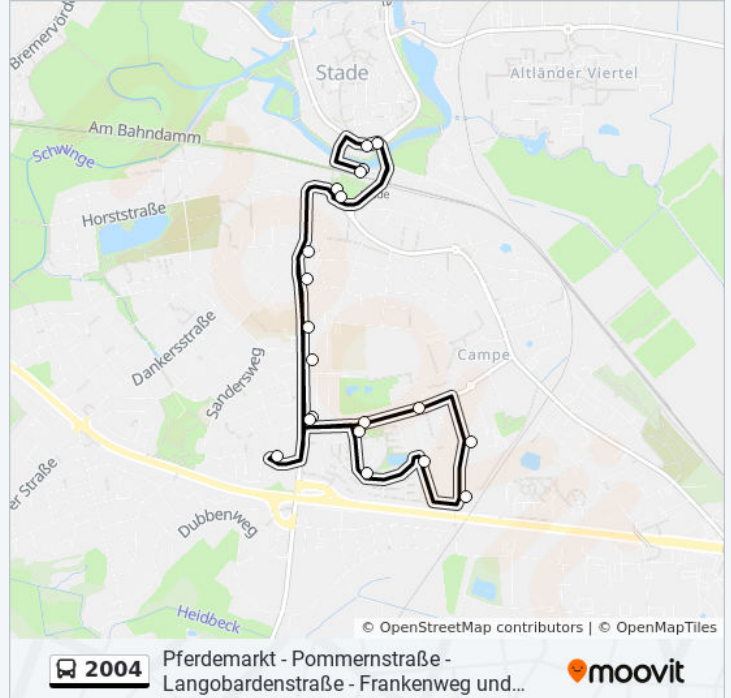

### Richtung: Bf. Stade

18 Haltestellen

[LINIENPLAN ANZEIGEN](#)

Bf. Stade  
 Stade, Salztorswall  
 Bf. Stade (Harsefelder Straße)  
 Stade, Teichstraße  
 Stade, Athenaeum  
 Stade, Pommernstraße  
 Stade, Udonenstraße  
 Stade, Graf-Heinrich-Straße  
 Stade, Langobardenstraße  
 Stade, Cheruskerweg  
 Stade, am Schießstand  
 Stade, Frankenweg  
 Stade, Sachsenstraße (Mitte)  
 Stade, Brauerstraße  
 Stade, Teichstraße  
 Bf. Stade (Harsefelder Straße)  
 Stade, Salztorswall  
 Bf. Stade

### Buslinie 2004 Info

**Richtung:** Bf. Stade

**Stationen:** 18

**Fahrtdauer:** 24 Min

**Linien Informationen:**

## Richtung: Stade, Pferdemarkt

19 Haltestellen

[LINIENPLAN ANZEIGEN](#)

- Stade, Pferdemarkt
- Bf. Stade
- Stade, Saltorswall
- Bf. Stade (Harsefelder Straße)
- Stade, Teichstraße
- Stade, Athenaeum
- Stade, Pommernstraße
- Stade, Udonenstraße
- Stade, Graf-Heinrich-Straße
- Stade, Langobardenstraße
- Stade, Cheruskerweg
- Stade, am Schießstand
- Stade, Frankenweg
- Stade, Sachsenstraße (Mitte)
- Stade, Brauerstraße
- Stade, Teichstraße
- Bf. Stade (Harsefelder Straße)
- Stade, Saltorswall

**Richtung:** Stade, Tannenbergstraße

**Stationen:** 8

**Fahrdauer:** 11 Min

**Linien Informationen:**

**Richtung: Stade, am Schießstand**

12 Haltestellen

[LINIENPLAN ANZEIGEN](#)

- Stade, Pferdemarkt
- Bf. Stade
- Stade, Salztorswall
- Bf. Stade (Harsefelder Straße)
- Stade, Teichstraße
- Stade, Athenaeum
- Stade, Pommernstraße
- Stade, Udonenstraße
- Stade, Graf-Heinrich-Straße
- Stade, Langobardenstraße
- Stade, Cheruskerweg
- Stade, am Schießstand