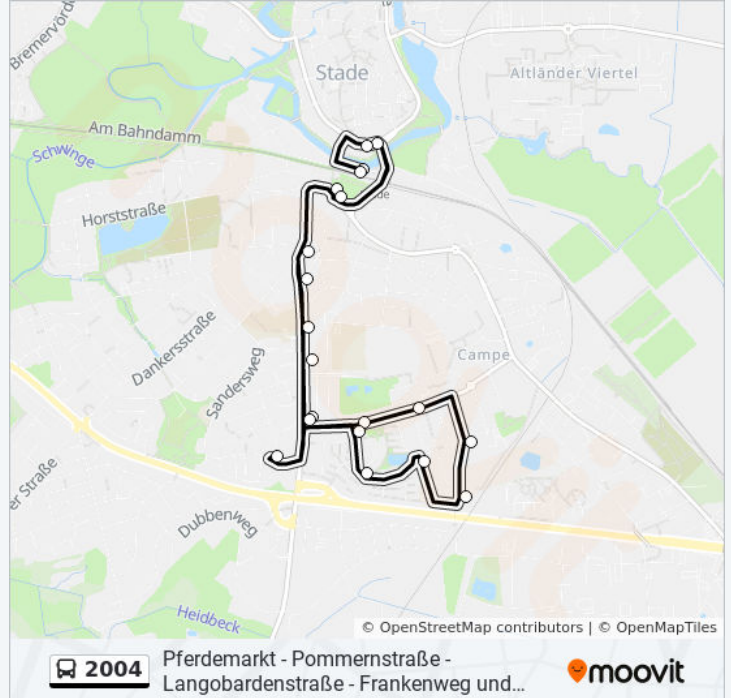

Stade, Udonenstraße

Stade, Graf-Heinrich-Straße

Stade, Langobardenstraße

Stade, Cheruskerweg

Stade, am Schießstand

Stade, Frankenweg

Stade, Sachsenstraße (Mitte)

Stade, Tannenbergstraße

**Buslinie 2004 Fahrpläne**

Abfahrzeiten in Richtung Stade, Tannenbergstraße

Montag	07:01
Dienstag	07:01
Mittwoch	07:01
Donnerstag	07:01
Freitag	07:01
Samstag	Kein Betrieb
Sonntag	Kein Betrieb

**Buslinie 2004 Info**

**Richtung:** Stade, Tannenbergstraße

**Stationen:** 8

**Fahrdauer:** 11 Min

**Linien Informationen:**

**Richtung: Stade, am Schießstand**

12 Haltestellen

[LINIENPLAN ANZEIGEN](#)

- Stade, Pferdemarkt
- Bf. Stade
- Stade, Salztorswall
- Bf. Stade (Harsefelder Straße)
- Stade, Teichstraße
- Stade, Athenaeum
- Stade, Pommernstraße
- Stade, Udonenstraße
- Stade, Graf-Heinrich-Straße
- Stade, Langobardenstraße
- Stade, Cheruskerweg
- Stade, am Schießstand