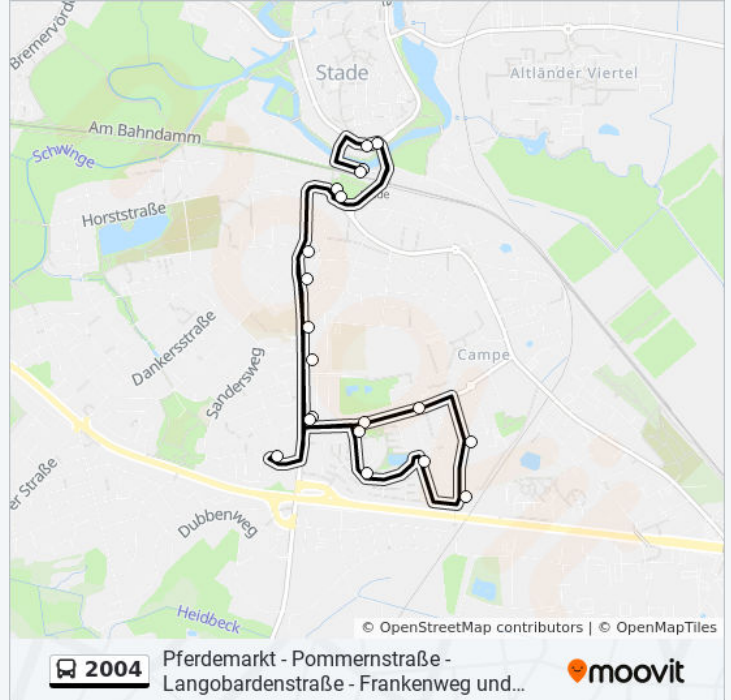

## Richtung: Stade, Pferdemarkt

19 Haltestellen

[LINIENPLAN ANZEIGEN](#)

- Stade, Pferdemarkt
- Bf. Stade
- Stade, Saltorswall
- Bf. Stade (Harsefelder Straße)
- Stade, Teichstraße
- Stade, Athenaeum
- Stade, Pommernstraße
- Stade, Udonenstraße
- Stade, Graf-Heinrich-Straße
- Stade, Langobardenstraße
- Stade, Cheruskerweg
- Stade, am Schießstand
- Stade, Frankenweg
- Stade, Sachsenstraße (Mitte)
- Stade, Brauerstraße
- Stade, Teichstraße
- Bf. Stade (Harsefelder Straße)
- Stade, Saltorswall

## Buslinie 2004 Info

**Richtung:** Stade, Pferdemarkt

**Stationen:** 19

**Fahrtdauer:** 28 Min

**Linien Informationen:**

**Richtung: Stade, Tannenbergstraße**

8 Haltestellen

[LINIENPLAN ANZEIGEN](#)

Stade, Udonenstraße

Stade, Graf-Heinrich-Straße

Stade, Langobardenstraße

Stade, Cheruskerweg

Stade, am Schießstand

Stade, Frankenweg

Stade, Sachsenstraße (Mitte)

Stade, Tannenbergstraße