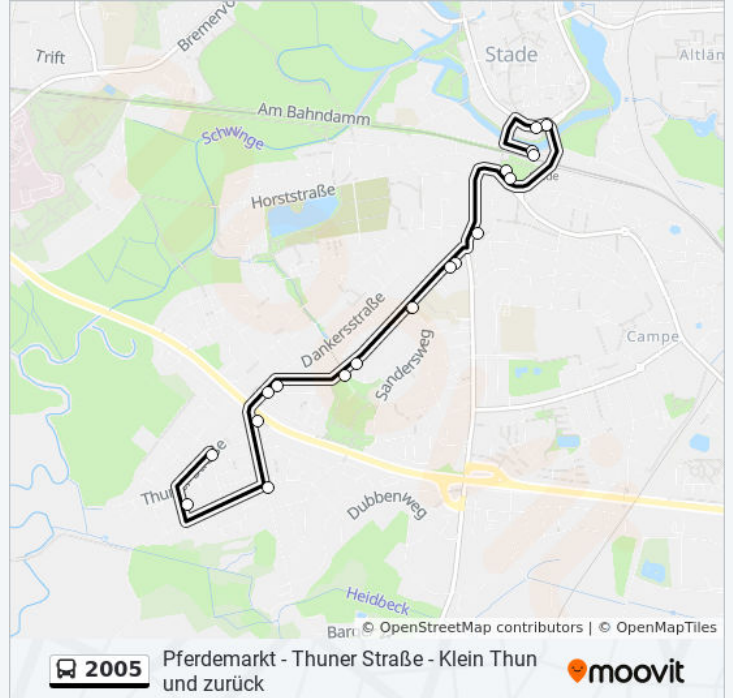

Buslinie 2005 Info

Richtung: Bf. Stade

Stationen: 19

Fahrdauer: 21 Min

Linien Informationen:

Richtung: Stade, Barger Weg

13 Haltestellen

[LINIENPLAN ANZEIGEN](#)

Stade, Goebenstraße

Stade, Tannenbergsstraße

Stade, am Mühlenkamp

Stade, Hempbarg

Stade, Barger Weg

Buslinie 2005 Fahrpläne

Abfahrzeiten in Richtung Stade, Barger Weg

| | |
|------------|--------------|
| Montag | 19:29 |
| Dienstag | 19:29 |
| Mittwoch | 19:29 |
| Donnerstag | 19:29 |
| Freitag | 19:29 |
| Samstag | Kein Betrieb |
| Sonntag | Kein Betrieb |

Buslinie 2005 Info

Richtung: Stade, Barger Weg

Stationen: 13

Fahrdauer: 18 Min

Linien Informationen:

Richtung: Stade, Pferdemarkt

20 Haltestellen

[LINIENPLAN ANZEIGEN](#)