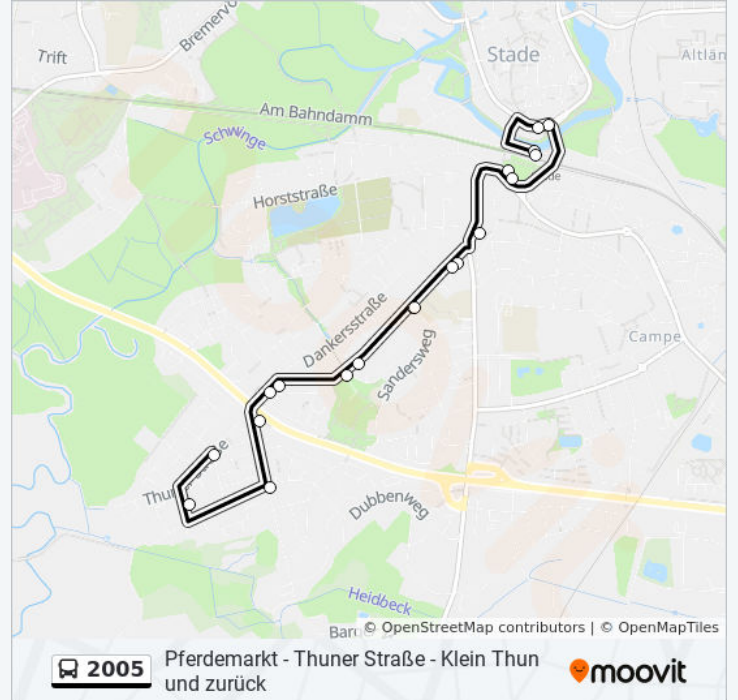

Verwende Moovit, um die nächste Station der Buslinie 2005 zu finden und um zu erfahren wann die nächste Buslinie 2005 kommt.

Richtung: Bf. Stade

19 Haltestellen

[LINIENPLAN ANZEIGEN](#)

- Bf. Stade
- Stade, Salztorswall
- Bf. Stade (Harsefelder Straße)
- Stade, Teichstraße
- Stade, Jobelmannstraße
- Stade, Sanders Weg
- Stade, Wilhelm-Sietas-Straße
- Stade, Goebenstraße
- Stade, Tannenbergstraße
- Stade, am Mühlenkamp
- Stade, Hempbarg
- Stade, Barger Weg
- Stade, Goebenstraße
- Stade, Wilhelm-Sietas-Straße
- Stade, Sanders Weg
- Stade, Jobelmannstraße
- Bf. Stade (Harsefelder Straße)
- Stade, Salztorswall
- Bf. Stade

Buslinie 2005 Info

Richtung: Bf. Stade

Stationen: 19

Fahrdauer: 21 Min

Linien Informationen:

Richtung: Stade, Barger Weg

13 Haltestellen

[LINIENPLAN ANZEIGEN](#)

Stade, Goebenstraße

Stade, Tannenbergsstraße

Stade, am Mühlenkamp

Stade, Hempbarg

Stade, Barger Weg

Buslinie 2005 Fahrpläne

Abfahrzeiten in Richtung Stade, Barger Weg

| | |
|------------|--------------|
| Montag | 19:29 |
| Dienstag | 19:29 |
| Mittwoch | 19:29 |
| Donnerstag | 19:29 |
| Freitag | 19:29 |
| Samstag | Kein Betrieb |
| Sonntag | Kein Betrieb |

Buslinie 2005 Info

Richtung: Stade, Pferdemarkt

Stationen: 20

Fahrtdauer: 21 Min

Linien Informationen:

Stade, Salztorswall

Stade, Pferdemarkt

Buslinie 2005 Offline Fahrpläne und Netzkarten stehen auf moovitapp.com zur Verfügung. Verwende den [Moovit App](https://moovitapp.com), um Live Bus Abfahrten, Zugfahrpläne oder U-Bahn Fahrplanzeiten zu sehen, sowie Schritt für Schritt Wegangaben für alle öffentlichen Verkehrsmittel in Hamburg & schleswig-Holstein zu erhalten.