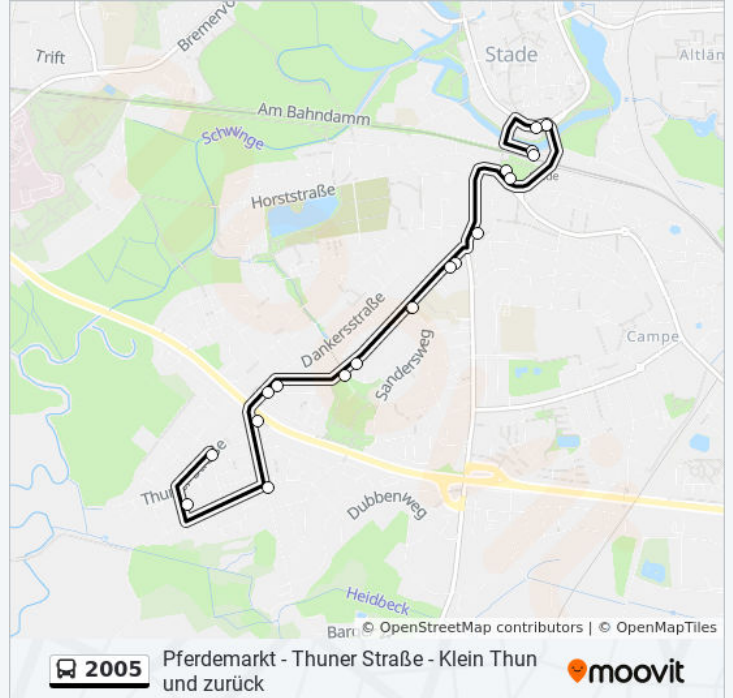

2005

Pferdemarkt - Thuner Straße - Klein Thun und zurück

Im Website-Modus Anzeigen

Die Buslinie 2005 (Pferdemarkt - Thuner Straße - Klein Thun und zurück) hat 3 Routen

(1) Bf. stade: 07:15(2) Stade, Barger Weg: 19:29(3) Stade, Pferdemarkt: 05:44 - 18:59

Verwende Moovit, um die nächste Station der Buslinie 2005 zu finden und um zu erfahren wann die nächste Buslinie 2005 kommt.

Richtung: Bf. Stade

19 Haltestellen

[LINIENPLAN ANZEIGEN](#)

- Bf. Stade
- Stade, Salztorswall
- Bf. Stade (Harsefelder Straße)
- Stade, Teichstraße
- Stade, Jobelmannstraße
- Stade, Sanders Weg
- Stade, Wilhelm-Sietas-Straße
- Stade, Goebenstraße
- Stade, Tannenbergstraße
- Stade, am Mühlenkamp
- Stade, Hempbarg
- Stade, Barger Weg
- Stade, Goebenstraße
- Stade, Wilhelm-Sietas-Straße
- Stade, Sanders Weg
- Stade, Jobelmannstraße
- Bf. Stade (Harsefelder Straße)
- Stade, Salztorswall
- Bf. Stade

Buslinie 2005 Info

Richtung: Bf. Stade

Stationen: 19

Fahrdauer: 21 Min

Linien Informationen:

Richtung: Stade, Barger Weg

13 Haltestellen

[LINIENPLAN ANZEIGEN](#)