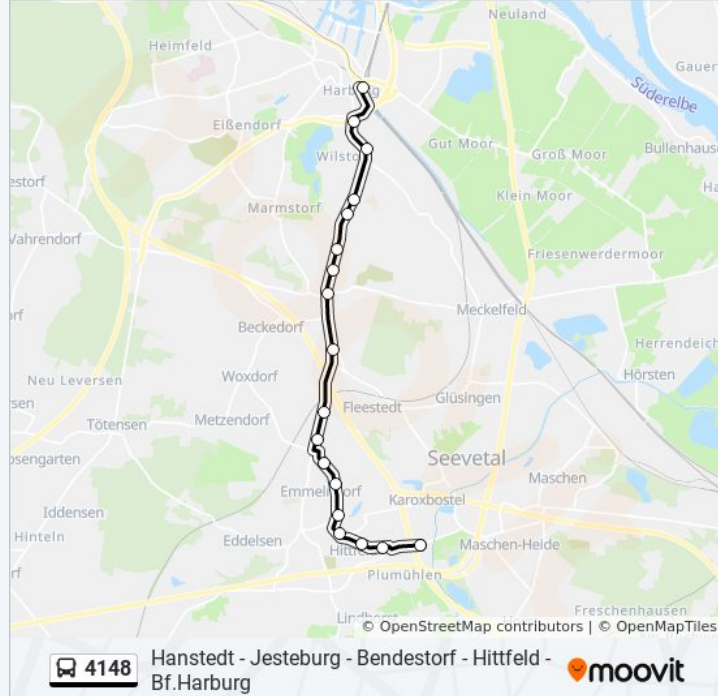

Buslinie 4148 Info

Richtung: Hittfeld, Rieselwiesen

Stationen: 18

Fahrtdauer: 24 Min

Linien Informationen:

Emmelndorf, Steineck

Emmelndorf, Denkmal

Hittfeld, Schwarzer Weg

Hittfeld, Haus Huckfeld

Hittfeld, Kirche

Hittfeld, Theodor-Fontane-Straße

Hittfeld, Uhlandstraße

Hittfeld, Rieselwiesen

Hanstedt - Jesteburg - Bendestorf - Hittfeld - Bf. Harburg

Richtung: Jesteburg, Freibad