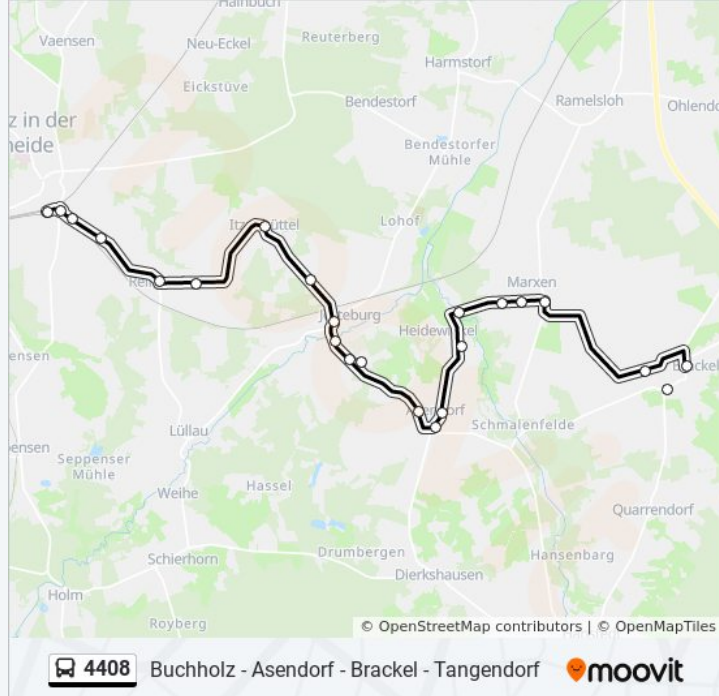

Buslinie 4408 Info

Richtung: Brackel, Hauptstraße

Stationen: 20

Fahrdauer: 29 Min

Linien Informationen:

Brackel, Büntestraße

Brackel, Hauptstraße

Richtung: Tangendorf, Westerberg

23 Haltestellen

[LINIENPLAN ANZEIGEN](#)

Bf. Buchholz (Vorplatz)

Buchholz, Bahnhofstraße

Buchholz, Lüneburger Straße

Buchholz, Lüneburger Straße 30

Reindorf, Specken

Lüllau, Kohlhoff