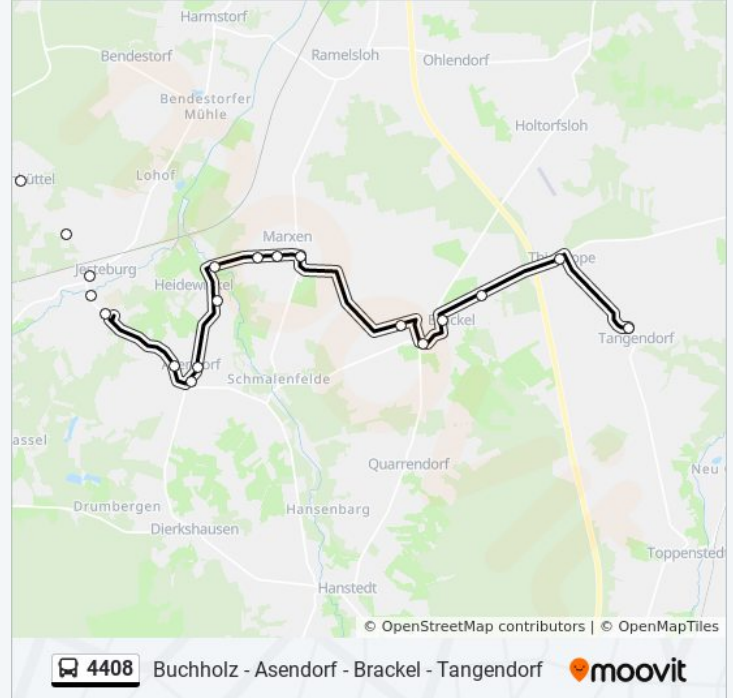

Brackel, Büntestraße

Brackel, Hauptstraße

Brackel, Vor Dem Haßel

Thieshope, Im Herrenkaben

Tangendorf, Westerberg

Buslinie 4408 Offline Fahrpläne und Netzkarten stehen auf moovitapp.com zur Verfügung. Verwende den [Moovit App](#), um Live Bus Abfahrten, Zugfahrpläne oder U-Bahn Fahrplanzeiten zu sehen, sowie Schritt für Schritt Wegangaben für alle öffentlichen Verkehrsmittel in Hamburg & schleswig-Holstein zu erhalten.

[Über Moovit](#) • [MaaS Lösungen](#) • [Unterstützte Länder](#) • [Mooviter Community](#)

© 2023 Moovit - Alle Rechte vorbehalten

Siehe Live Ankunftszeiten