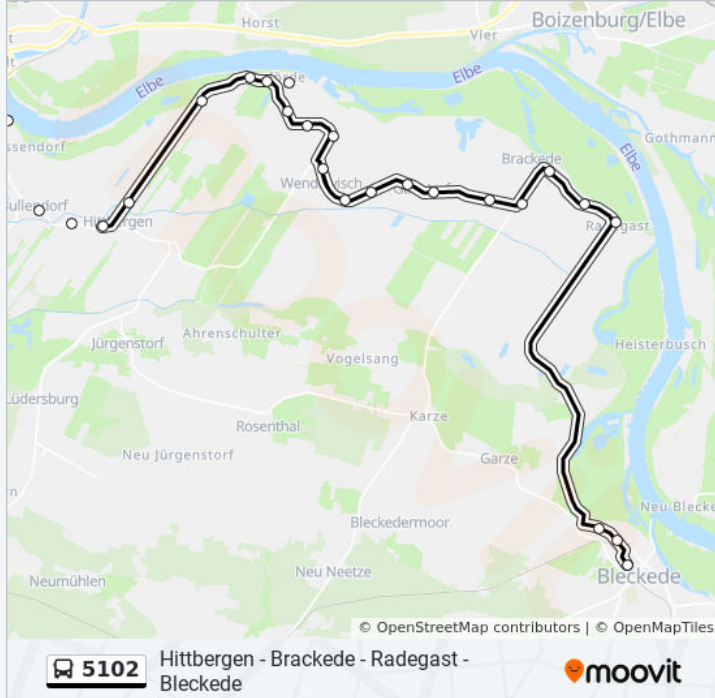

### Bus Linie 5102 Info

**Richtung:** Hittbergen, Kirche

**Stationen:** 22

**Fahrtdauer:** 31 Min

**Linien Informationen:**

Barförde, Barförder Elbdeich 22

Hittbergen, Schönfeld

Hittbergen, Roggenberg

### Richtung: Hohnstorf, Schule

27 Haltestellen

[LINIENPLAN ANZEIGEN](#)

Bleckede, Schulzentrum

Bleckede, Töpferdamm

Bleckede, Bahnhof

Bleckede, Heimathaus

Bleckede, Marschweg