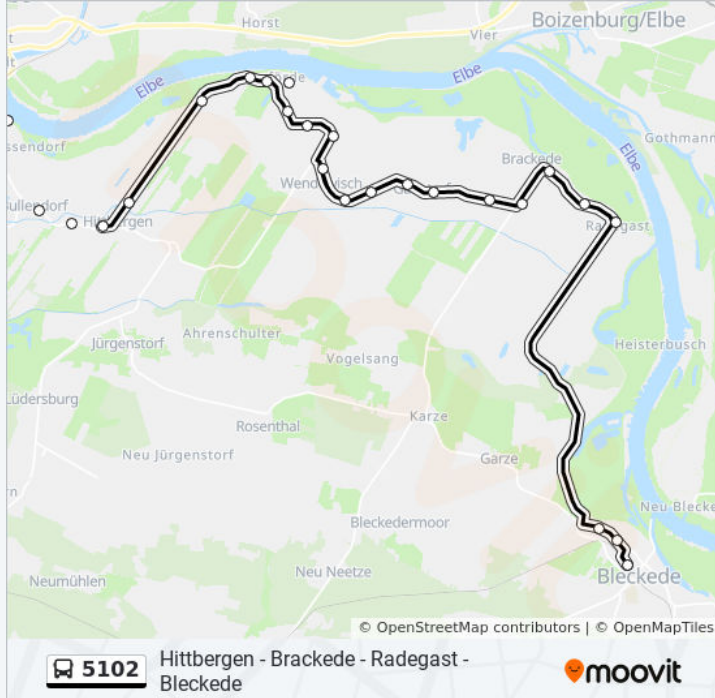

### Bus Linie 5102 Info

**Richtung:** Hohnstorf, Schule

**Stationen:** 27

**Fahrtdauer:** 41 Min

**Linien Informationen:**

Barförde, Feuerwehr

Barförde, Barförder Elbdeich 22

Hittbergen, Schönfeld

Hittbergen, Roggenberg

Hittbergen, Kirche

Hittbergen, Im Kamp

Bullendorf Bei Echem, am Buscheberg

Hohnstorf, Ernst-Kissolewski-Straße

Hohnstorf, Schule

### Richtung: Jürgenstorf, Jürgenstorfer Straße

6 Haltestellen

[LINIENPLAN ANZEIGEN](#)

Hohnstorf, Schule

Hohnstorf, Ernst-Kissolewski-Straße

Bullendorf Bei Echem, Brücke

Echem, Birkenweg

Wendewisch, Hittberger Straße 56

Jürgenstorf, Jürgenstorfer Straße