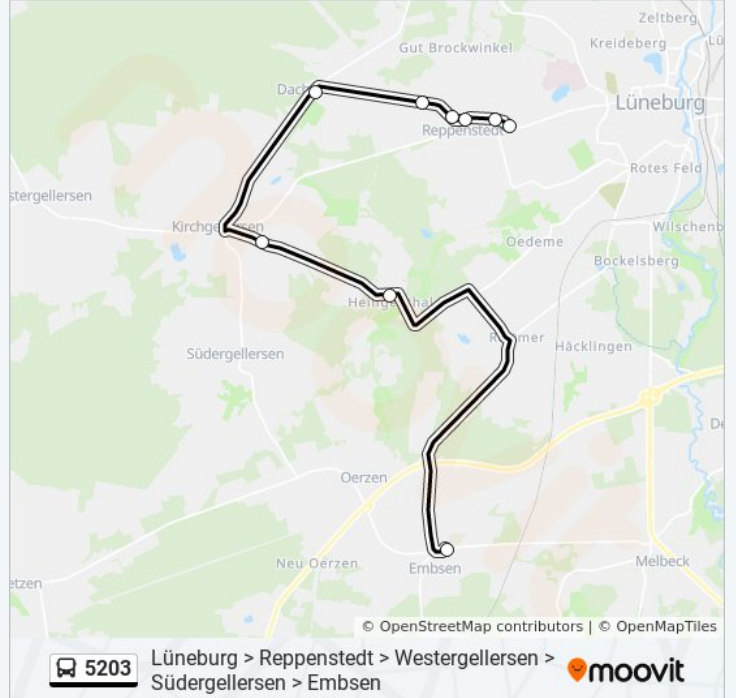

### Richtung: Reppenstedt, Hasenwinkler Weg

9 Haltestellen

[LINIENPLAN ANZEIGEN](#)

- Embsen, Schulzentrum
- Heiligenthal, Böhmscholzer Weg
- Kirchgellersen, Heiligenthaler Straße
- Dachtmissen, Waldweg
- Reppenstedt, Dachtmissen Straße
- Reppenstedt, Rathaus
- Reppenstedt, Landwehrplatz
- Reppenstedt, Schnellenberger Weg
- Reppenstedt, Hasenwinkler Weg

### Bus Linie 5203 Fahrpläne

Abfahrzeiten in Richtung Reppenstedt, Hasenwinkler Weg

Montag	13:05 - 15:25
Dienstag	13:05 - 15:25
Mittwoch	13:05 - 15:25
Donnerstag	13:05 - 15:25
Freitag	13:05 - 15:25
Samstag	Kein Betrieb
Sonntag	Kein Betrieb

### Bus Linie 5203 Info

**Richtung:** Reppenstedt, Hasenwinkler Weg

**Stationen:** 9

**Fahrdauer:** 31 Min

**Linien Informationen:**