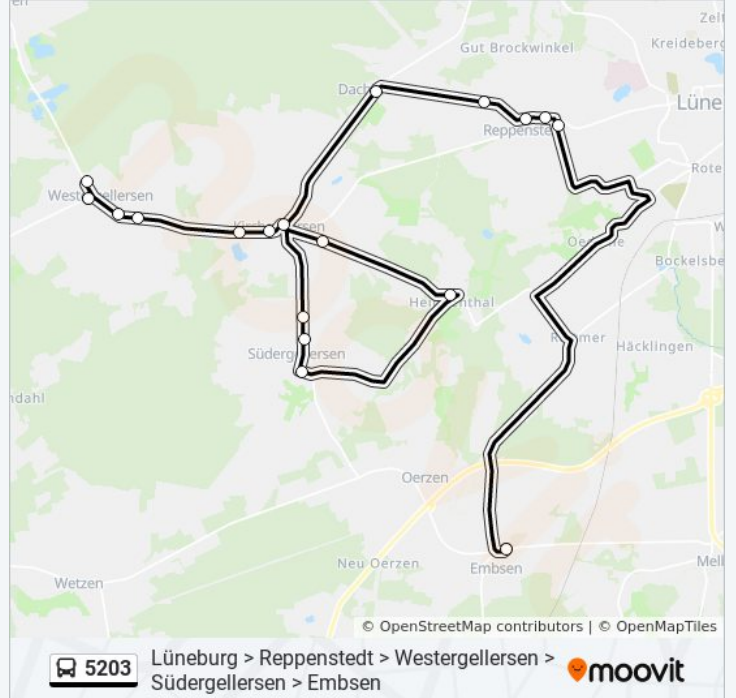

### Bus Linie 5203 Info

**Richtung:** Reppenstedt, Hasenwinkler Weg

**Stationen:** 9

**Fahrdauer:** 31 Min

**Linien Informationen:**

## Richtung: Westergellersen, Das Rote Feld

17 Haltestellen

[LINIENPLAN ANZEIGEN](#)

Embsen, Schulzentrum  
 Reppenstedt, Lindenweg  
 Reppenstedt, Landwehrplatz  
 Reppenstedt, Dachtmisser Straße  
 Dachtmissen, Waldweg  
 Kirchgellersen, Heiligenthaler Straße  
 Heiligenthal, Böhmscholzer Weg  
 Südergellersen, Im Alten Dorfe  
 Südergellersen, Kirchgellerser Straße  
 Südergellersen, Stähwiesen  
 Kirchgellersen, Im Dorfe  
 Kirchgellersen, Schützenstraße  
 Kirchgellersen, Im Sande  
 Westergellersen, Südergellerser Weg  
 Westergellersen, Hauptstraße (L 216)  
 Westergellersen, Rentenstraße  
 Westergellersen, Das Rote Feld

## Bus Linie 5203 Fahrpläne

Abfahrzeiten in Richtung Westergellersen, Das Rote Feld

Montag	13:05 - 17:15
Dienstag	13:05 - 17:15
Mittwoch	13:05 - 15:25
Donnerstag	13:05 - 17:15
Freitag	13:05 - 15:25
Samstag	Kein Betrieb
Sonntag	Kein Betrieb

## Bus Linie 5203 Info

**Richtung:** Westergellersen, Das Rote Feld

**Stationen:** 17

**Fahrtdauer:** 29 Min

**Linien Informationen:**

Bus Linie 5203 Offline Fahrpläne und Netzkarten stehen auf moovitapp.com zur Verfügung. Verwende den [Moovit App](#), um Live Bus Abfahrten, Zugfahrpläne oder U-Bahn Fahrplanzeit zu sehen, sowie Schritt für Schritt Wegangaben für alle öffentlichen Verkehrsmittel in Hamburg & schleswig-Holstein zu erhalten.