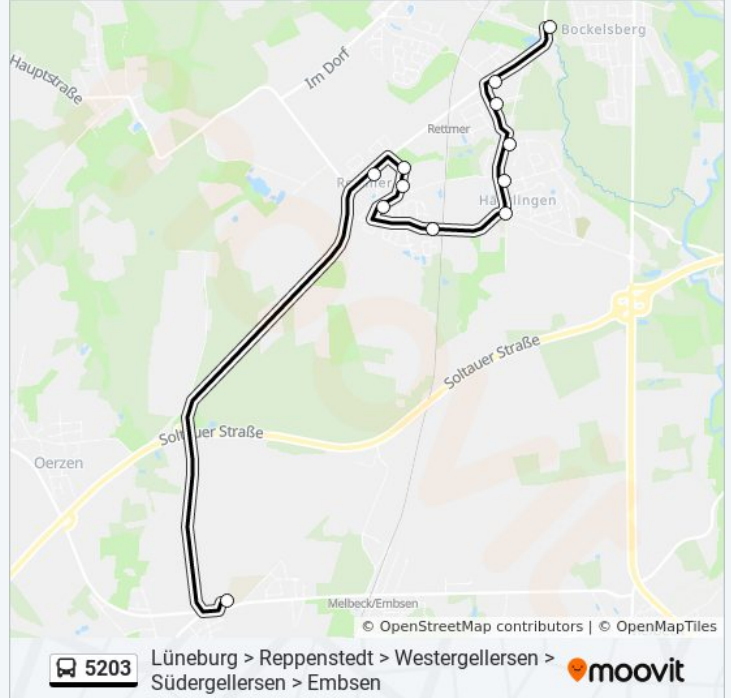

Lüneburg, Pilgerpfad

Lüneburg, am Wischfeld

Lüneburg, Hessenweg (Mitte)

Lüneburg, am Bäckfeld

Lüneburg, Häcklinger Weg

Lüneburg, Eintracht-Sportplatz

Lüneburg, Hasenburg

## Bus Linie 5203 Info

**Richtung:** Lüneburg, Hasenburg

**Stationen:** 12

**Fahrtdauer:** 21 Min

**Linien Informationen:**