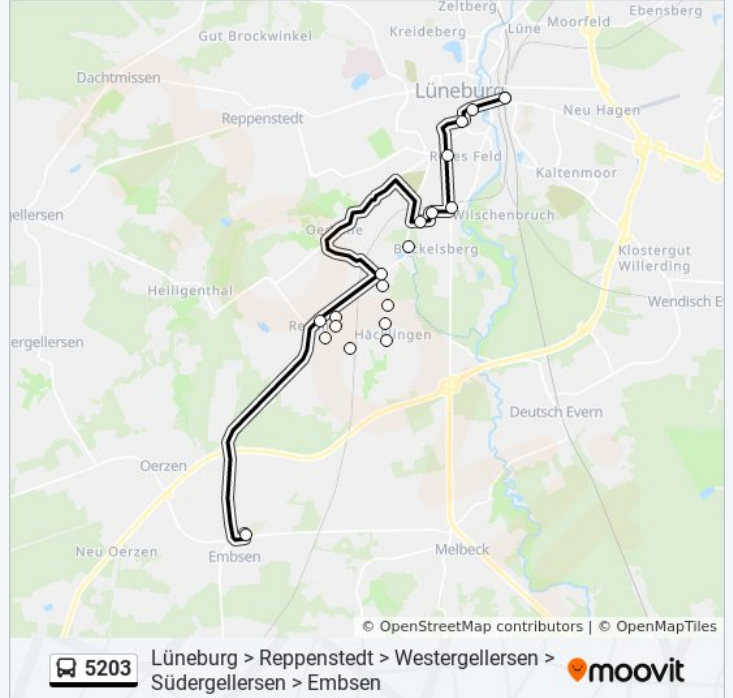

 5203Lüneburg > Reppenstedt > Westergellersen  
> Südergellersen > Embsen[Im Website-Modus Anzeigen](#)

Die Bus Linie 5203 (Lüneburg > Reppenstedt > Westergellersen > Südergellersen > Embsen) hat 5 Routen  
(1) Bf. Lüneburg (zob): 13:05 - 17:15(2) Embsen, Schulzentrum: 07:01 - 08:57(3) Lüneburg, Hasenburg: 13:05 - 15:32(4)  
Reppenstedt, Hasenwinkler Weg: 13:05 - 15:25(5) Westergellersen, Das Rote Feld: 13:05 - 17:15

Verwende Moovit, um die nächste Station der Bus Linie 5203 zu finden und, um zu erfahren wann die nächste Bus Linie 5203 kommt.

**Richtung: Bf. Lüneburg (Zob)**

19 Haltestellen

[LINIENPLAN ANZEIGEN](#)

Embsen, Schulzentrum  
Lüneburg, Rettmer (Mitte)  
Lüneburg, Osterwiese  
Lüneburg, Wiesengrund  
Lüneburg, Klosterweg  
Lüneburg, Pilgerpfad  
Lüneburg, am Wischfeld  
Lüneburg, Hessenweg (Mitte)  
Lüneburg, am Bäckfeld  
Lüneburg, Häcklinger Weg  
Lüneburg, Eintracht-Sportplatz  
Lüneburg, Hasenburg  
Lüneburg, Scharnhorststraße (Djh)  
Lüneburg, Blücherstraße  
Lüneburg, Munstermannskamp  
Lüneburg, Uelzener Straße (Kurzentrums)  
Lüneburg, Wallstraße (Theater)  
Lüneburg, am Sande  
Bf. Lüneburg (Zob)

**Bus Linie 5203 Info****Richtung:** Bf. Lüneburg (Zob)**Stationen:** 19**Fahrtdauer:** 35 Min**Linien Informationen:**

### Richtung: Embsen, Schulzentrum

16 Haltestellen

[LINIENPLAN ANZEIGEN](#)

- Bf. Lüneburg (Zob)
- Lüneburg, am Sande
- Lüneburg, Wallstraße (Theater)
- Lüneburg, Uelzener Straße (Kurzentrum)
- Lüneburg, Munstermannskamp
- Lüneburg, Blücherstraße
- Lüneburg, Scharnhorststraße (Djh)
- Lüneburg, Ginsterweg
- Lüneburg, Heidkamp
- Lüneburg, Schulzentrum Oedeme
- Lüneburg, Oedeme Dorf
- Lüneburg, Rehrweg
- Lüneburg, Rosenkamp
- Lüneburg, Im Kamp
- Lüneburg, am Bahnhof Rettmer
- Embsen, Schulzentrum