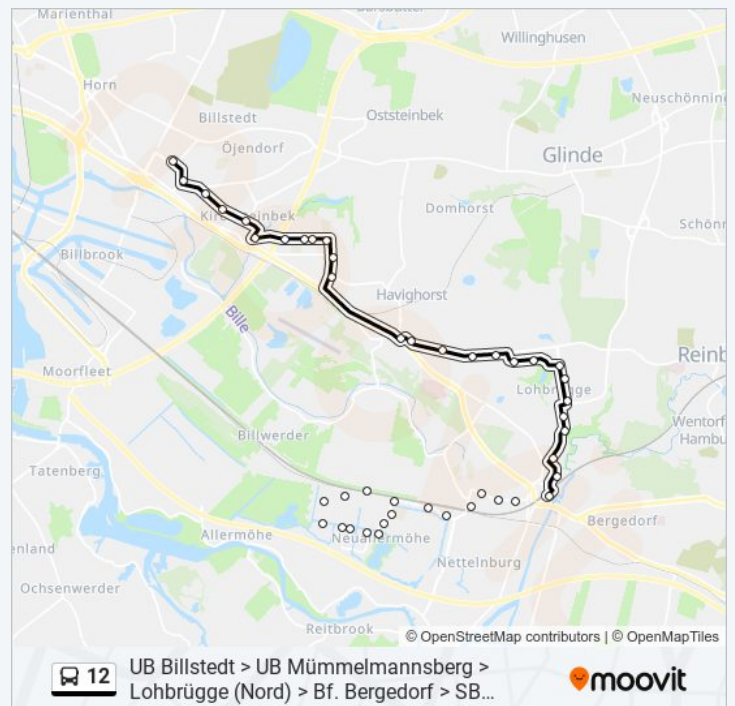

00:13 - 23:30

S Allermöhe
 Karl-Rüther-Stieg
 Otto-Grot-Straße
 Adolf-Köster-Damm
 Herbert-Pardo-Weg
 Marie-Henning-Weg
 Curt-Bär-Weg
 Wilhelm-Osterhold-Stieg
 Von-Scheliha-Straße
 Von-Haeften-Straße
 Margit-Zinke-Straße (Nord)
 Rahel-Varnhagen-Weg
 S Nettelburg (Südeingang)
 Oberer Landweg (Eisenbahnbrücke)
 Heckkaten
 Kurt-A.-Körper-Chaussee (Mitte)
 Kurt-A.-Körper-Chaussee (Ost)
 Bf. Bergedorf
 Sander Markt
 Lohbrügger Markt
 Bornmühlenweg
 Goerdelerstraße
 Binnenfeldredder
 Harnackring
 Röpredder
 Perelsstraße
 Korachstraße
 Haempton
 Mendelstraße
 Rudorffweg
 Boberger Drift
 Boberg
 Steinbeker Grenzdamm

Dienstag	00:13 - 23:30
Mittwoch	00:13 - 23:30
Donnerstag	00:13 - 23:30
Freitag	00:13 - 23:30
Samstag	00:13 - 23:30
Sonntag	00:13 - 23:30

Buslinie 12 Info

Richtung: U Billstedt

Stationen: 44

Fahrtdauer: 51 Min

Linien Informationen:

U Mümmelmannsberg

Feiningerstraße

Max-Klinger-Straße

Schule Mümmelmannsberg

Haseneck

Kirchsteinbek

Steinbeker Marktstraße

Mehrenskamp

An Der Schleemer Mühle

Reclamstraße

U Billstedt

Richtung: U Mümmelmannsberg

11 Haltestellen

[LINIENPLAN ANZEIGEN](#)

U Billstedt