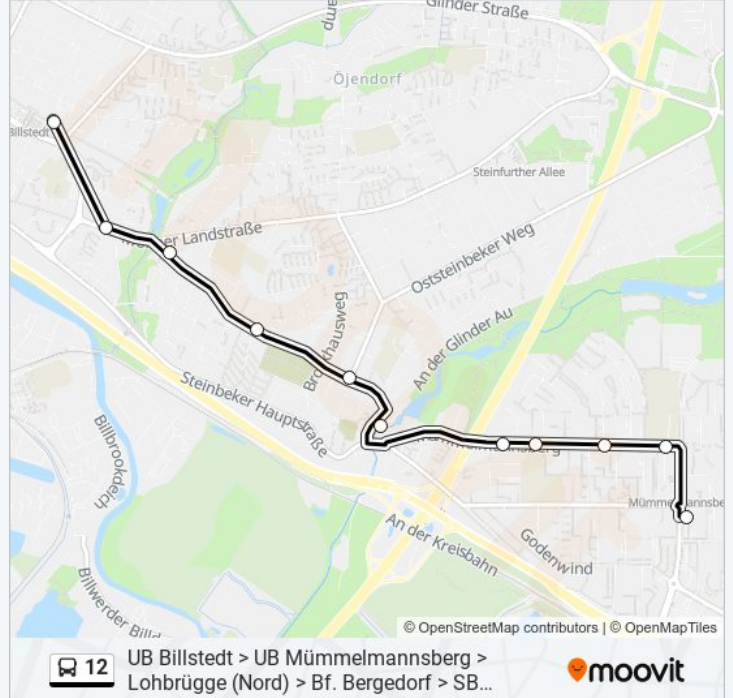

Buslinie 12 Info**Richtung:** Bf. Bergedorf**Stationen:** 29**Fahrtdauer:** 33 Min**Linien Informationen:**

Perelsstraße

Röpraredder

Harnackring

Binnenfeldredder

Goerdelerstraße

Bornmühlenweg

Lohbrügger Markt

Stationen: 10

Fahrdauer: 9 Min

Linien Informationen:

Richtung: S Allermöhe

47 Haltestellen

[LINIENPLAN ANZEIGEN](#)

- U Billstedt
- Reclamstraße
- An Der Schlemer Mühle
- Mehrenskamp
- Steinbeker Marktstraße
- Kirchsteinbek
- Haseneck
- Schule Mümmelmannsberg
- Max-Klinger-Straße
- Feiningerstraße
- U Mümmelmannsberg
- Steinbeker Grenzdamm
- Am Langberg
- Schulredder
- Boberg
- Boberger Drift
- Rudorffweg
- Mendelstraße

Mehrenskamp

An Der Schleemer Mühle

Reclamstraße

U Billstedt

Richtung: U Mümmelmannsberg

11 Haltestellen

[LINIENPLAN ANZEIGEN](#)

U Billstedt

Richtung: U Mümmelmannsberg

Stationen: 11

Fahrtdauer: 11 Min

Linien Informationen:

Richtung: U Mümmelmannsberg

17 Haltestellen

[LINIENPLAN ANZEIGEN](#)

Bf. Bergedorf
 Sander Markt
 Lohbrügger Markt
 Bornmühlenweg
 Goerdelerstraße
 Binnenfeldredder
 Harnackring
 Röpreredder
 Perelsstraße
 Korachstraße
 Haempton
 Mendelstraße
 Rudorffweg
 Boberger Drift
 Boberg
 Steinbeker Grenzdamm
 U Mümmelmannsberg