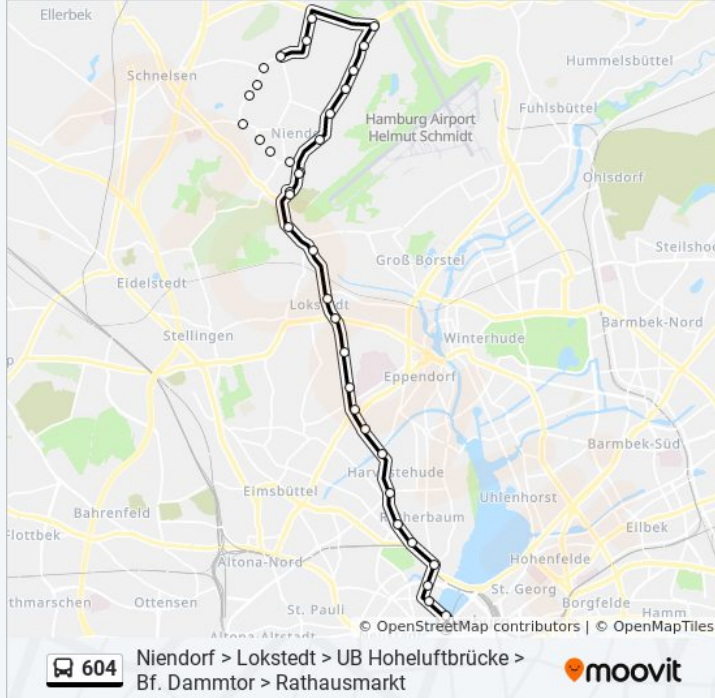

Buslinie 604 Info**Richtung:** Rathausmarkt**Stationen:** 37**Fahrdauer:** 42 Min**Linien Informationen:**

Vogt-Cordes-Damm

Niendorfer Straße

Nedderfeld

Siemersplatz

Brunsborg

Veilchenweg (Ost)

Gärtnerstraße

Eppendorfer Weg (Ost)

U Hoheluftbrücke

Bezirksamt Eimsbüttel

Grindelhof

Universität/Staatsbibliothek

Bf. Dammtor

U Stephansplatz

U Gänsemarkt

U S Jungfernstieg

Rathausmarkt

Niendorf > Lokstedt > UB Hoheluftbrücke >
Bf. Dammtor > Rathausmarkt

Richtung: U Niendorf Markt

37 Haltestellen

[LINIENPLAN ANZEIGEN](#)

Rathausmarkt

U S Jungfernstieg

U Gänsemarkt

U Stephansplatz

Bf. Dammtor

Universität/Staatsbibliothek

Grindelhof

Bezirksamt Eimsbüttel

U Hoheluftbrücke

Eppendorfer Weg (Ost)