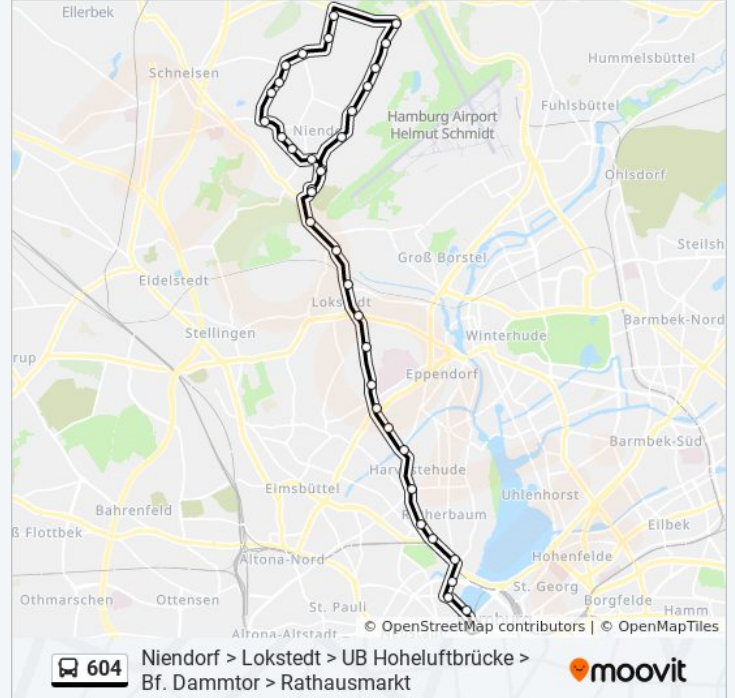

Niendorfer Straße

Vogt-Cordes-Damm

U Niendorf Markt

Fuhlsbütteler Weg

An Der Lohe

Herzog-Bruno-Weg

Graf-Anton-Weg

Wendlohstraße

Vietinghoffweg

Gottschalkweg

Vielohweg (Mitte)

U Niendorf Nord

Pommernweg

Keltenweg

Sperlingsweg

Moorrand

Grotkoppelweg

Langobardenweg

Krähenweg

Helvetierweg

Fuhlsbütteler Weg

U Niendorf Markt

Niendorf > Lokstedt > UB Hoheluftbrücke >
Bf. Dammtor > Rathausmarkt

Richtung: U Niendorf Markt

20 Haltestellen

[LINIENPLAN ANZEIGEN](#)

U Niendorf Markt

Fuhlsbütteler Weg

An Der Lohe

Herzog-Bruno-Weg

Buslinie 604 Fahrpläne

Abfahrzeiten in Richtung U Niendorf Markt