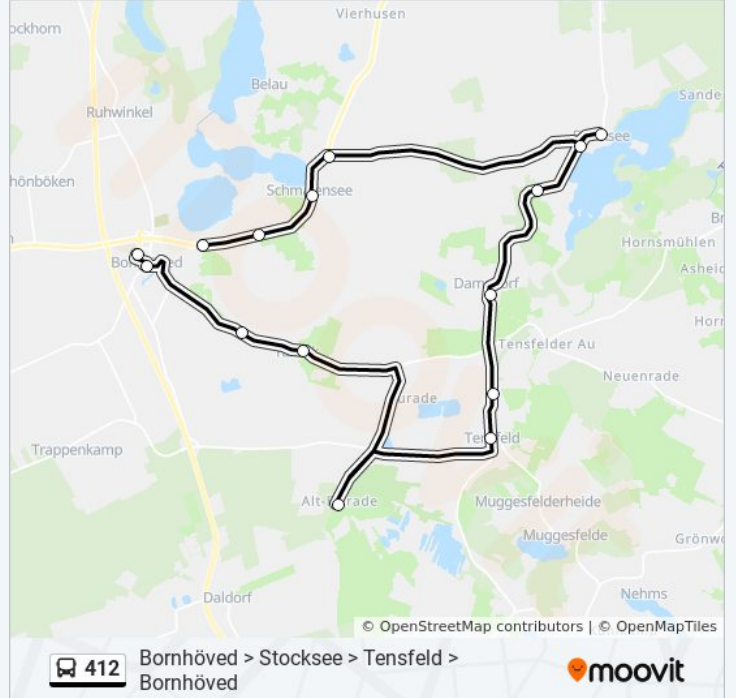

- Bornhöved, Adolfplatz
- Bornhöved, Stromberg
- Bornhöved, Hornsweg
- Schmalensee, Damsdorfer Straße
- Schmalensee, Stockseer Straße
- Stocksee, am Dorfplatz
- Stocksee, Sodwiese
- Stocksee, Moorkate
- Damsdorf, Dorfstraße
- Tensfeld, Siedlung
- Tensfeld, am Hohen Stein
- Tensfeld, Siedlung
- Damsdorf, Kreuzung
- Tarbek
- Tarbek, Rosenhof
- Bornhöved, Schulen
- Bornhöved, Adolfplatz

Bornhöved, Hornsweg

Schmalensee, Damsdorfer Straße

Schmalensee, Stockseer Straße

Stocksee, am Dorfplatz

Stocksee, Sodwiese

Stocksee, Moorkate

Damsdorf, Dorfstraße

Tensfeld, Siedlung

Tensfeld, am Hohen Stein

Alt Erfrade

Tarbak

Tarbak, Rosenhof

Bornhöved, Adolfplatz

Bornhöved, Schulen

Bus Linie 412 Fahrpläne

Abfahrzeiten in Richtung Bornhöved, Schulen

Richtung: Bornhöved, Stromberg

18 Haltestellen

[LINIENPLAN ANZEIGEN](#)

Bornhöved, Schulen
 Bornhöved, Adolfplatz
 Bornhöved, Moorblick
 Bornhöved, Schwedenring
 Tarbek, Rosenhof
 Tarbek
 Damsdorf, Kreuzung
 Tensfeld, Siedlung
 Tensfeld, am Hohen Stein
 Alt Erfrade
 Damsdorf, Dorfstraße
 Stocksee, Moorkate
 Stocksee, Sodwiese
 Stocksee, am Dorfplatz
 Schmalensee, Stockseer Straße
 Schmalensee, Damsdorfer Straße
 Bornhöved, Hornsweg
 Bornhöved, Stromberg