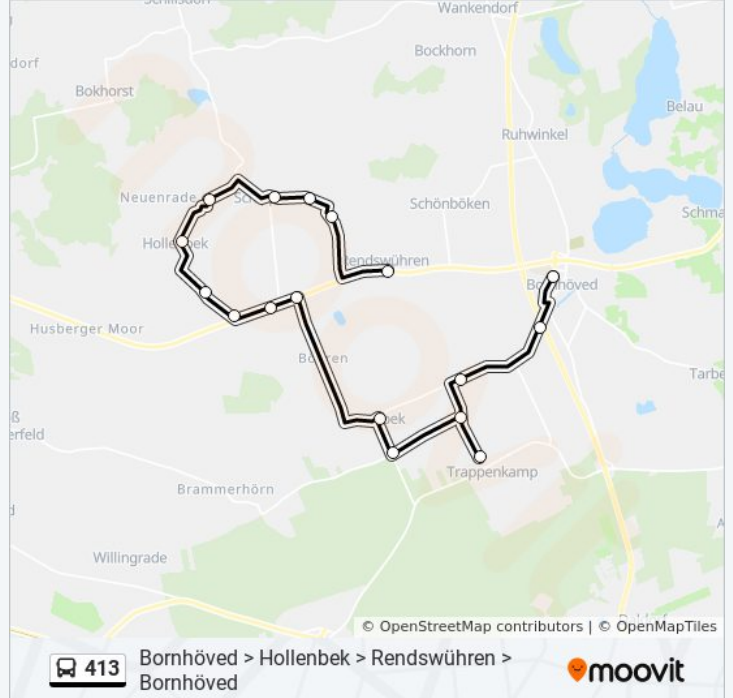

Bus Linie 413 Offline Fahrpläne und Netzkarten stehen auf moovitapp.com zur Verfügung. Verwende den [Moovit App](#), um Live Bus Abfahrten, Zugfahrpläne oder U-Bahn Fahrplanzeiten zu sehen, sowie Schritt für Schritt Wegangaben für alle öffentlichen Verkehrsmittel in Hamburg & schleswig-Holstein zu erhalten.

[Über Moovit](#) • [MaaS Lösungen](#) • [Unterstützte Länder](#) • [Mooviter Community](#)

© 2023 Moovit - Alle Rechte vorbehalten

Siehe Live Ankunftszeiten