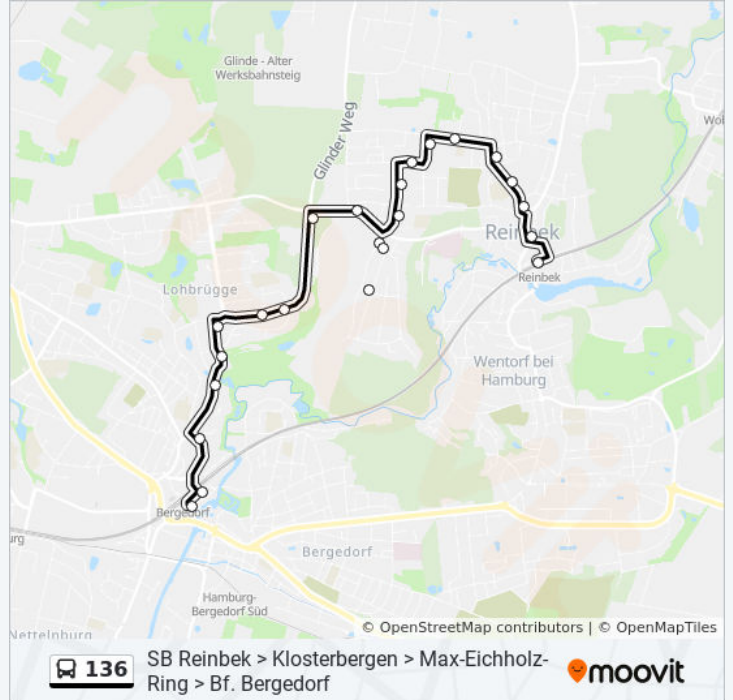

Verwende Moovit, um die nächste Station der Buslinie 136 zu finden und um zu erfahren wann die nächste Buslinie 136 kommt.

**Richtung: Bf. Bergedorf**

22 Haltestellen

[LINIENPLAN ANZEIGEN](#)

S Reinbek  
Reinbek, Landhausplatz  
Reinbek, Schulstraße  
Reinbek, Sachsenwaldschule  
Reinbek, Mühlenredder  
Reinbek, Schulzentrum  
Reinbek, Holsteiner Straße  
Reinbek, Eichenbusch (Ost)  
Reinbek, Treptower Weg  
Reinbek, Sachsenwald-Ekz  
Reinbek, Schaumanns Kamp  
Reinbek, Störmerweg  
Reinbek, am Holländerberg  
Reinbek, am Forstplatz  
Reinbek, Großkoppel  
Max-Eichholz-Ring  
Sterntwiete  
Binnenfeldredder  
Goerdelerstraße  
Bornmühlenweg

**Buslinie 136 Fahrpläne**

Abfahrzeiten in Richtung Bf. bergedorf

Montag	04:54 - 23:34
Dienstag	04:54 - 23:34
Mittwoch	04:54 - 23:34
Donnerstag	04:54 - 23:34
Freitag	04:54 - 23:34
Samstag	06:34 - 23:34
Sonntag	07:51 - 23:34

**Buslinie 136 Info****Richtung:** Bf. Bergedorf**Stationen:** 22**Fahrtdauer:** 25 Min**Linien Informationen:**

Lohbrügger Markt

Bf. Bergedorf

**Richtung: Max-Eichholz-Ring**

8 Haltestellen

[LINIENPLAN ANZEIGEN](#)

### Buslinie 136 Info

**Richtung:** Max-Eichholz-Ring

**Stationen:** 8

**Fahrdauer:** 7 Min

**Linien Informationen:**