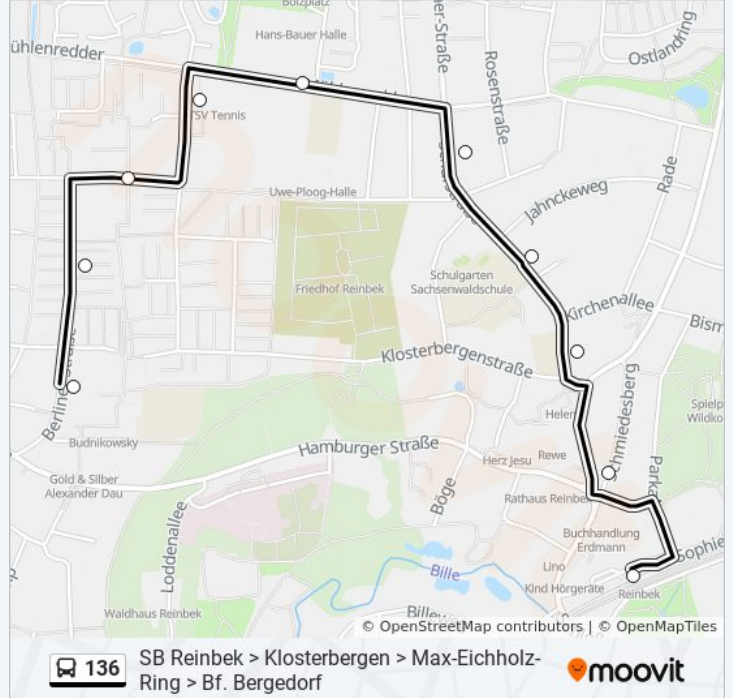

### Buslinie 136 Info

**Richtung:** Max-Eichholz-Ring

**Stationen:** 8

**Fahrdauer:** 7 Min

**Linien Informationen:**

## Richtung: Reinbek, Sachsenwald-Ekz

10 Haltestellen

[LINIENPLAN ANZEIGEN](#)

- S Reinbek
- Reinbek, Landhausplatz
- Reinbek, Schulstraße
- Reinbek, Sachsenwaldschule
- Reinbek, Mühlenredder
- Reinbek, Schulzentrum
- Reinbek, Holsteiner Straße
- Reinbek, Eichenbusch (Ost)
- Reinbek, Treptower Weg
- Reinbek, Sachsenwald-Ekz

## Buslinie 136 Info

**Richtung:** Reinbek, Sachsenwald-Ekz

**Stationen:** 10

**Fahrdauer:** 10 Min

**Linien Informationen:**

## Richtung: S Reinbek

23 Haltestellen

[LINIENPLAN ANZEIGEN](#)

- Bf. Bergedorf
- Sander Markt
- Lohbrügger Markt
- Bornmühlenweg
- Goerdelerstraße
- Binnenfeldredder
- Sterntwiete
- Max-Eichholz-Ring
- Reinbek, Großkoppel
- Reinbek, am Forstplatz
- Reinbek, Schaumanns Kamp
- Reinbek, Störmerweg
- Reinbek, am Holländerberg
- Reinbek, Sachsenwald-Ekz
- Reinbek, Treptower Weg
- Reinbek, Eichenbusch (Ost)
- Reinbek, Holsteiner Straße
- Reinbek, Schulzentrum