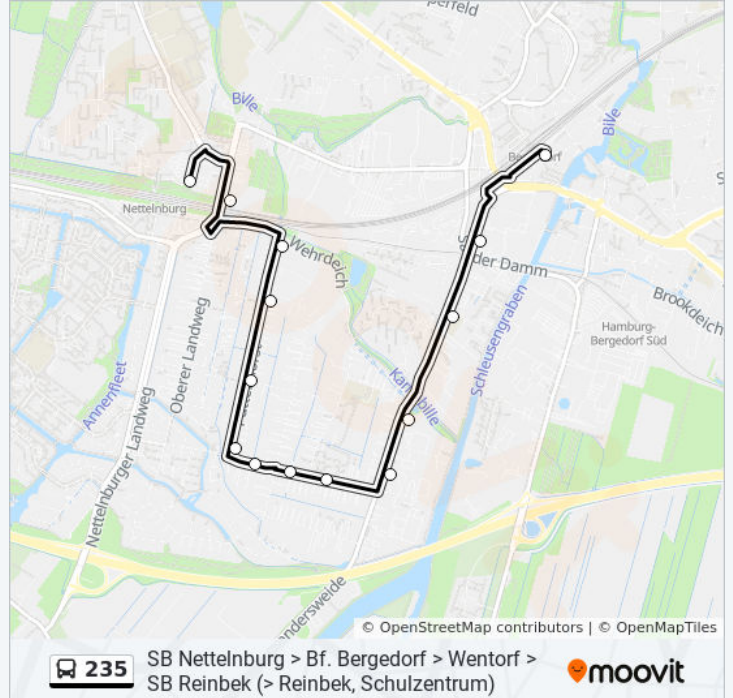

Wentorf, Höppnerallee

Wentorfer Straße (Ost)

Pfingstberg

Rathaus Bergedorf

Mohnhof

Am Bergedorfer Hafen

Bf. Bergedorf

Buslinie 235 Fahrpläne

Abfahrzeiten in Richtung Bf. bergedorf

Montag	00:33 - 22:18
Dienstag	00:33 - 22:18
Mittwoch	00:33 - 22:18
Donnerstag	00:33 - 22:18
Freitag	00:33 - 22:18
Samstag	00:33 - 22:18
Sonntag	00:33 - 22:18

Buslinie 235 Info

Richtung: Bf. Bergedorf

Stationen: 18

Fahrtdauer: 19 Min

Linien Informationen:

Richtung: Reinbek, Schulzentrum

37 Haltestellen

[LINIENPLAN ANZEIGEN](#)

- S Nettelburg
- Oberer Landweg (Eisenbahnbrücke)
- Wehrdeich
- Kienenhagen
- Heulandhagen
- Püttenhorst (Süd)
- Nettelburger Straße (Mitte)
- Klaus-Schaumann-Straße
- Katendeich
- Nettelburger Straße
- Fiddigshagen
- Wiesnerring
- Am Güterbahnhof
- Bf. Bergedorf
- Bf. Bergedorf
- Am Bergedorfer Hafen
- Mohnhof
- Rathaus Bergedorf

Richtung: Reinbek, Schulzentrum

Stationen: 37

Fahrtdauer: 50 Min

Linien Informationen:

Pfingstberg

Wentorfer Straße (Ost)

Wentorf, Höppnerallee

Wentorf, Sandweg