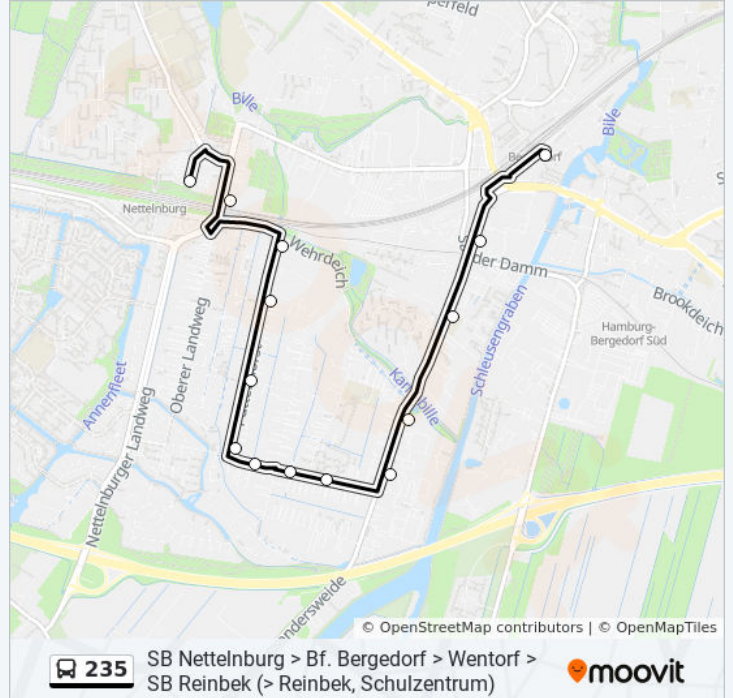

 235SB Nettelburg > Bf. Bergedorf > Wentorf > SB Reinbek
(> Reinbek, Schulzentrum)

Hol Dir Die App

Die Buslinie 235 (SB Nettelburg > Bf. Bergedorf > Wentorf > SB Reinbek (> Reinbek, Schulzentrum)) hat 7 Routen
(1) Bf. bergedorf: 06:52 - 23:29(2) Bf. bergedorf: 00:33 - 22:18(3) Reinbek, Schulzentrum: 07:02(4) S Nettelburg: 05:01 - 23:18(5) S Reinbek: 05:09 - 22:49(6) Wentorf, Am Grotensahl: 21:22 - 23:22(7) Wentorf, Am Petersilienberg: 00:12 - 20:28
Verwende Moovit, um die nächste Station der Buslinie 235 zu finden und um zu erfahren wann die nächste Buslinie 235 kommt.

Richtung: Bf. Bergedorf

14 Haltestellen

[LINIENPLAN ANZEIGEN](#)

S Nettelburg
Oberer Landweg (Eisenbahnbrücke)
Wehrdeich
Kienenhagen
Heulandhagen
Püttenhorst (Süd)
Nettelburger Straße (Mitte)
Klaus-Schaumann-Straße
Katendeich
Nettelburger Straße
Fiddigshagen
Wiesnerring
Am Güterbahnhof
Bf. Bergedorf

Buslinie 235 Fahrpläne

Abfahrzeiten in Richtung Bf. bergedorf

Montag	06:52 - 23:29
Dienstag	06:52 - 23:29
Mittwoch	06:52 - 23:29
Donnerstag	06:52 - 23:29
Freitag	06:52 - 23:29
Samstag	23:29
Sonntag	23:29

Buslinie 235 Info**Richtung:** Bf. Bergedorf**Stationen:** 14**Fahrtdauer:** 16 Min**Linien Informationen:**

Richtung: Bf. Bergedorf

18 Haltestellen

[LINIENPLAN ANZEIGEN](#)

S Reinbek

Wentorf, Hochweg

Wentorf, Kirche