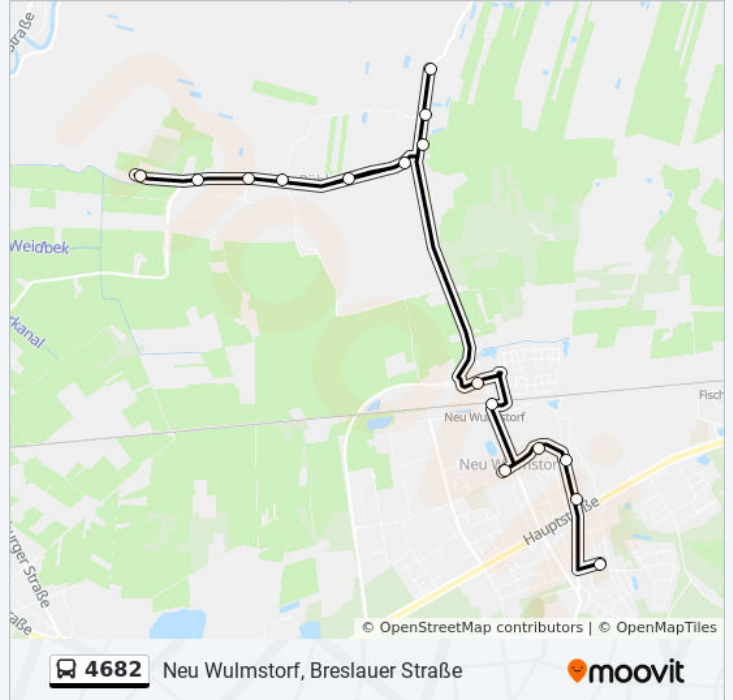

Buslinie 4682 Info

Richtung: Neu Wulmstorf, Sz Ernst-Moritz-Arndt-Straße

Stationen: 12

Fahrdauer: 14 Min

Linien Informationen:

Richtung: Rübke, Moorender Weg (Kehre)

13 Haltestellen

[LINIENPLAN ANZEIGEN](#)

Neu Wulmstorf, Sz Ernst-Moritz-Arndt-Straße

S Neu Wulmstorf

Neu Wulmstorf, Wulmstorfer Wiesen

Rübke, Nincoper Deich 14

Rübke, Nincoper Deich (Kehre)

Rübke, Nincoper Deich 29-33

Rübke, Nincoper Deich 14

Rübke, Buxtehuder Straße 6

Rübke, Buxtehuder Straße 40

Rübke, Kurzer Weg

Rübke, Rübker Bruch

Rübke, Buxtehuder Straße 106

Rübke, Moorender Weg (Kehre)

Buslinie 4682 Fahrpläne

Abfahrzeiten in Richtung Rübke, Moorender Weg (kehre)

| | |
|------------|---------------|
| Montag | Kein Betrieb |
| Dienstag | 11:55 - 15:33 |
| Mittwoch | 11:55 - 15:33 |
| Donnerstag | 11:55 - 15:33 |
| Freitag | Kein Betrieb |
| Samstag | Kein Betrieb |
| Sonntag | Kein Betrieb |

Buslinie 4682 Info

Richtung: Rübke, Moorender Weg (Kehre)

Stationen: 13

Fahrtdauer: 18 Min

Linien Informationen:

Buslinie 4682 Offline Fahrpläne und Netzkarten stehen auf moovitapp.com zur Verfügung. Verwende den [Moovit App](#), um Live Bus Abfahrten, Zugfahrpläne oder U-Bahn Fahrplanzeiten zu sehen, sowie Schritt für Schritt Wegangaben für alle öffentlichen Verkehrsmittel in Hamburg & schleswig-Holstein zu erhalten.