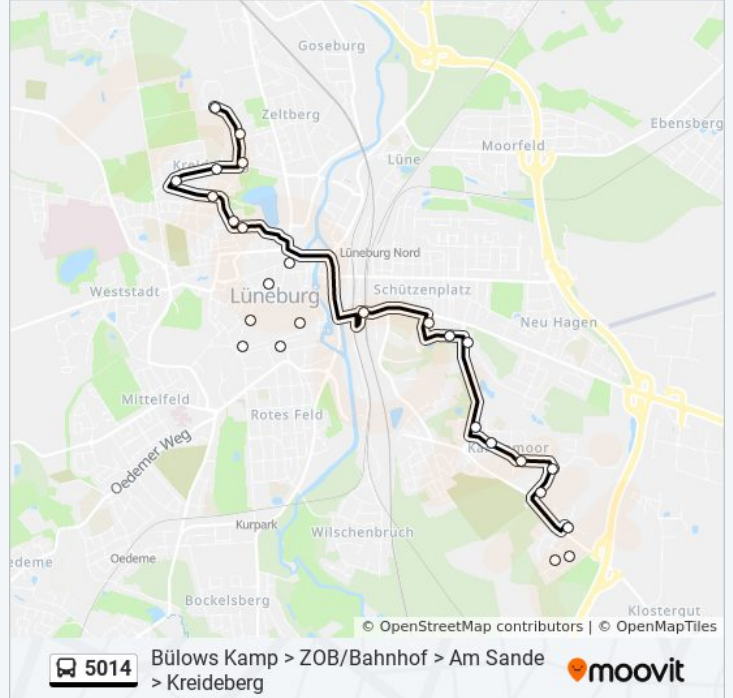

 5014Wendisch Evern >Bülows Kamp > ZOB/Bahnhof >
Am Sande[Hol Dir Die App](#)

Die Buslinie 5014 (Wendisch Evern >Bülows Kamp > ZOB/Bahnhof > Am Sande) hat 3 Routen

(1) Lüneburg, Bülows Kamp: 06:02 - 20:02(2) Lüneburg, Am Sande: 09:00 - 19:00(3) Wendisch Evern, Niendorfer Weg: 09:29 - 19:29

Verwende Moovit, um die nächste Station der Buslinie 5014 zu finden und um zu erfahren wann die nächste Buslinie 5014 kommt.

Richtung: Lüneburg, Bülows Kamp

11 Haltestellen

[LINIENPLAN ANZEIGEN](#)

Lüneburg, am Sande
Bf. Lüneburg (Zob)
Lüneburg, Ziegelkamp
Lüneburg, Venusberg (Johanneum)
Lüneburg, Theodor-Heuss-Straße
Lüneburg, Hinrich-Wilhelm-Kopf-Straße
Lüneburg, St.-Stephanus-Platz
Lüneburg, Graf-Von-Moltke-Straße
Lüneburg, Wilhelm-Leuschner-Straße
Lüneburg, Theodor-Haubach-Straße
Lüneburg, Bülows Kamp

Buslinie 5014 Info**Richtung:** Lüneburg, Bülows Kamp**Stationen:** 11**Fahrdauer:** 21 Min**Linien Informationen:**

Richtung: Lüneburg, am Sande

16 Haltestellen

[LINIENPLAN ANZEIGEN](#)

- Wendisch Evern, Niendorfer Weg
- Wendisch Evern, Feuerwehr
- Wendisch Evern, Lüneburger Straße
- Wendisch Evern, Gut Willerding
- Lüneburg, Klosterkamp (Nord)
- Lüneburg, Theodor-Haubach-Straße
- Lüneburg, Wilhelm-Leuschner-Straße
- Lüneburg, Graf-Von-Moltke-Straße
- Lüneburg, St.-Stephanus-Platz
- Lüneburg, Theodor-Heuss-Straße
- Lüneburg, Venusberg (Johanneum)
- Lüneburg, Ziegelkamp
- Lüneburg, am Schützenplatz
- Lüneburg, Pulverweg (Süd)
- Bf. Lüneburg (Zob)
- Lüneburg, am Sande

Lüneburg, am Sande
Bf. Lüneburg (Zob)
Lüneburg, Ziegelkamp
Lüneburg, Venusberg (Johanneum)
Lüneburg, Theodor-Heuss-Straße
Lüneburg, Hinrich-Wilhelm-Kopf-Straße
Lüneburg, St.-Stephanus-Platz
Lüneburg, Graf-Von-Moltke-Straße
Lüneburg, Wilhelm-Leuschner-Straße
Lüneburg, Theodor-Haubach-Straße
Lüneburg, Konrad-Adenauer-Straße (Ost)
Wendisch Evern, Gut Willerding
Wendisch Evern, Lüneburger Straße
Wendisch Evern, Feuerwehr
Wendisch Evern, Niendorfer Weg