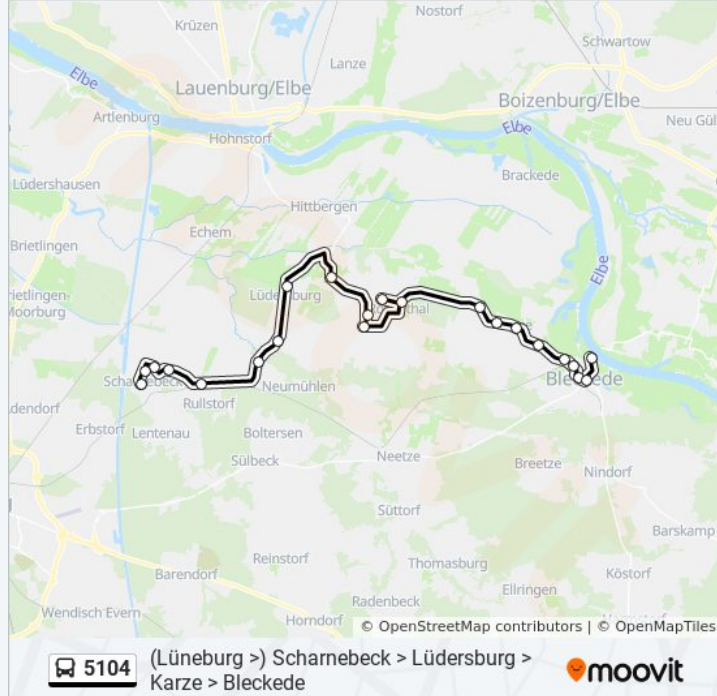

5104

(Lüneburg >) Scharnebeck > Lüdersburg > Karze > Bleckede

Im Website-Modus Anzeigen

Die Bus Linie 5104 ((Lüneburg >) Scharnebeck > Lüdersburg > Karze > Bleckede) hat 9 Routen

(1) Bleckede (fähre): 12:40 - 15:25(2) Bleckede, Bahnhof: 11:40 - 14:36(3) Bleckede, Bahnhof: 06:51(4) Bleckede, Heimathaus: 07:40(5) Bleckede, Schulzentrum: 07:11 - 08:48(6) Lüneburg, Am Sande: 08:05 - 13:25(7) Rosenthal, Ortsmitte: 15:40(8) Scharnebeck, Grundschule: 12:40(9) Scharnebeck, Schulzentrum: 07:15

Verwende Moovit, um die nächste Station der Bus Linie 5104 zu finden und um zu erfahren wann die nächste Bus Linie 5104 kommt.

Richtung: Bleckede (Fähre)

22 Haltestellen

[LINIENPLAN ANZEIGEN](#)

- Scharnebeck, Schulzentrum
- Scharnebeck, Lübbelau
- Scharnebeck, Bardowicker Straße
- Scharnebeck, Meisterstraße
- Rullstorf, K 2/Zum Bahnhof
- Rullstorf, am Neetzekanal
- Bockelkathen, Auf Dem Kreuze
- Lüdersburg, Kirchtwiete
- Jürgenstorf, Jürgenstorfer Straße
- Neu Jürgenstorf, Birkenweg
- Neu Jürgenstorf, Ort
- Neu Jürgenstorf, Ahrenschulter
- Rosenthal, L 219
- Karze, An den Hauskoppeln
- Garze, Große Straße 71
- Garze, Große Straße 29
- Garze, Große Straße 3
- Bleckede, Marschweg
- Bleckede, Heimathaus
- Bleckede, Bahnhof

Bus Linie 5104 Info

Richtung: Bleckede (Fähre)

Stationen: 22

Fahrdauer: 38 Min

Linien Informationen:

Bleckede, Rathaus

Bleckede (Fähre)

Richtung: Bleckede, Bahnhof

19 Haltestellen

[LINIENPLAN ANZEIGEN](#)

- Scharnebeck, Schulzentrum
- Scharnebeck, Lübbelau
- Scharnebeck, Bardowicker Straße
- Scharnebeck, Meisterstraße
- Rullstorf, K 2/Zum Bahnhof
- Rullstorf, am Neetzekanal
- Bockelkathen, Auf Dem Kreuze
- Lüdersburg, Kirchtwiete
- Jürgenstorf, Jürgenstorfer Straße
- Neu Jürgenstorf, Ort
- Neu Jürgenstorf, Ahrenschulter
- Rosenthal, L 219
- Karze, An den Hauskoppeln
- Garze, Große Straße 71
- Garze, Große Straße 29
- Garze, Große Straße 3
- Bleckede, Marschweg
- Bleckede, Heimathaus