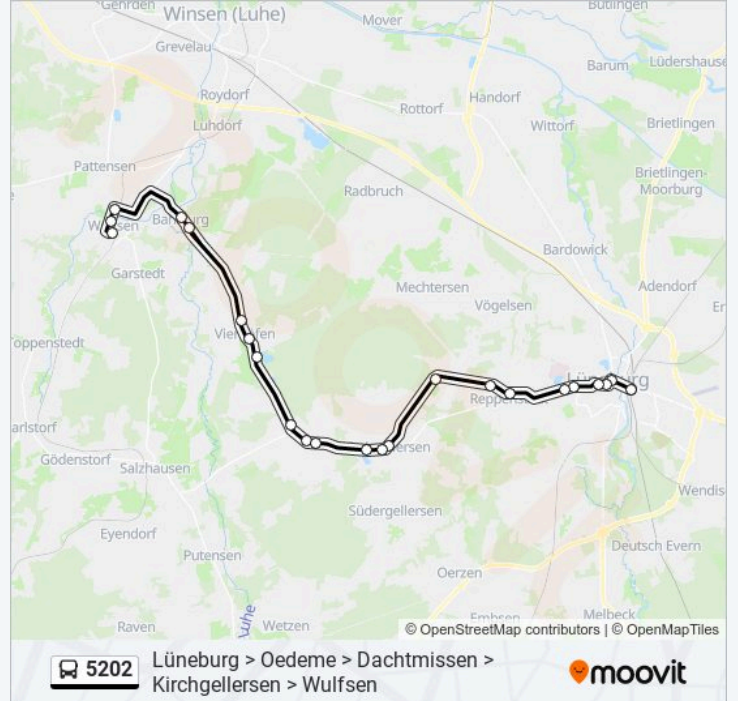

Bahlburg, Meyersberg

Bahlburg, Ortsmitte

Wulfsen, Im Osterfelde

Wulfsen, Birkenstraße

Wulfsen, Löschweg

Buslinie 5202 Offline Fahrpläne und Netzkarten stehen auf moovitapp.com zur Verfügung. Verwende den Moovit App, um Live Bus Abfahrten, Zugfahrpläne oder U-Bahn Fahrplanzeiten zu sehen, sowie Schritt für Schritt Wegangaben für alle öffentlichen Verkehrsmittel in Hamburg & schleswig-Holstein zu erhalten.

© 2024 Moovit - Alle Rechte vorbehalten