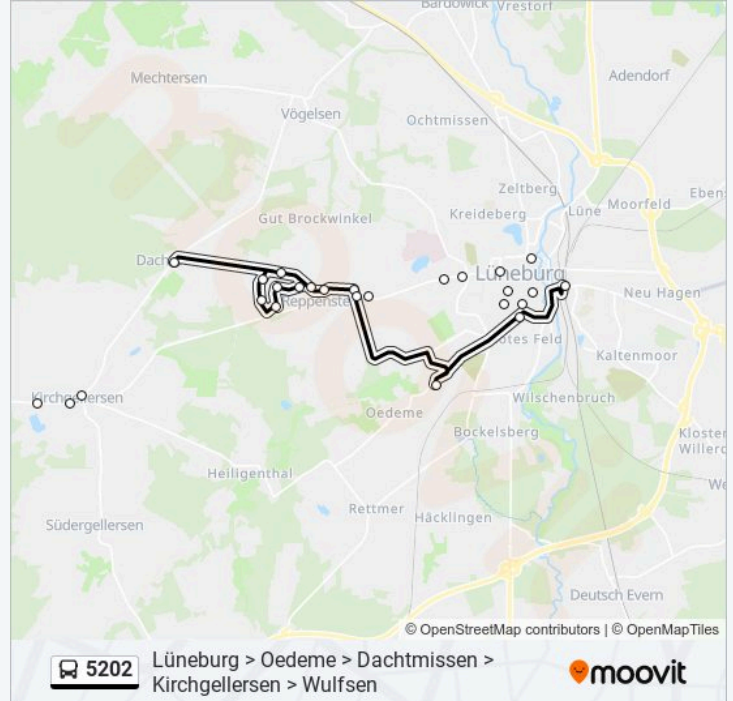

Verwende Moovit, um die nächste Station der Buslinie 5202 zu finden und um zu erfahren wann die nächste Buslinie 5202 kommt.

Richtung: Bf. Lüneburg (Zob)

26 Haltestellen

[LINIENPLAN ANZEIGEN](#)

Wulfsen, Löschweg
Wulfsen, Birkenstraße
Wulfsen, Im Osterfelde
Bahlburg, Ortsmitte
Bahlburg, Meyersberg
Vierhöfen, am Sportplatz
Vierhöfen, Immenhagen
Vierhöfen, Lohfeld
Westergellersen, Rentenstraße
Westergellersen, Hauptstraße (L 216)
Westergellersen, Südergellerser Weg
Kirchgellersen, Im Sande
Kirchgellersen, Schützenstraße
Kirchgellersen, Im Dorfe
Dachtmissen, Waldweg
Reppenstedt, Dachtmissen Straße
Reppenstedt, Rathaus
Reppenstedt, Landwehrplatz
Lüneburg, Johanna-Stegen-Straße
Lüneburg, Vor Dem Neuen Tore

Buslinie 5202 Fahrpläne

Abfahrzeiten in Richtung Bf. Lüneburg (zob)

Montag	06:21
Dienstag	06:21
Mittwoch	06:21
Donnerstag	06:21
Freitag	06:21
Samstag	Kein Betrieb
Sonntag	Kein Betrieb

Buslinie 5202 Info**Richtung:** Bf. Lüneburg (Zob)**Stationen:** 26**Fahrtdauer:** 31 Min**Linien Informationen:**

Lüneburg, am Graalwall

Lüneburg, Neue Sülze

Lüneburg, Lambertiplatz

Lüneburg, Wallstraße (Theater)

Lüneburg, am Sande

Bf. Lüneburg (Zob)

Richtung: Wulfesen, Löschweg

23 Haltestellen

[LINIENPLAN ANZEIGEN](#)

Bf. Lüneburg (Zob)

Lüneburg, Bürgeramt

Lüneburg, Rathaus

Lüneburg, am Graalwall

Lüneburg, Vor Dem Neuen Tore

Lüneburg, Volgershall (Uni)

Reppenstedt, Landwehrplatz