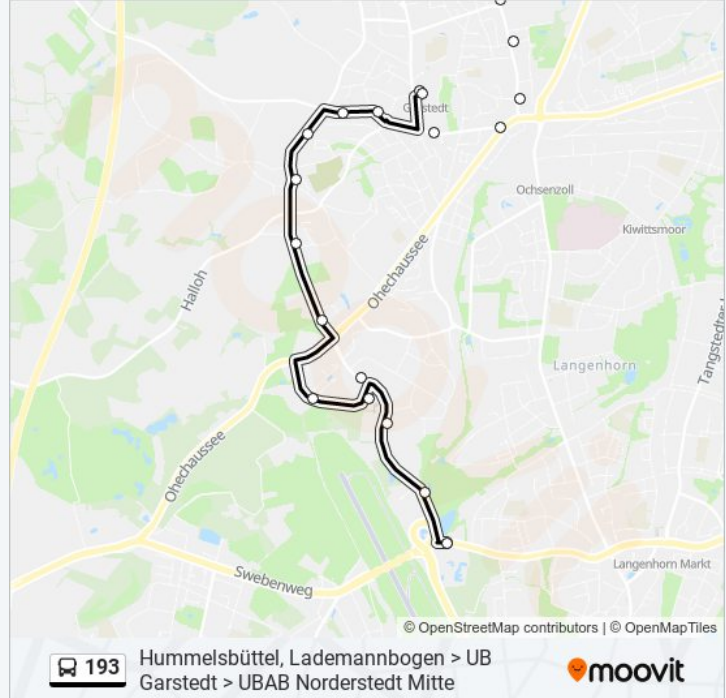

Richtung: Krohnstiegtunnel

23 Haltestellen

[LINIENPLAN ANZEIGEN](#)

U A Norderstedt Mitte
 Harksheide, Alter Kirchenweg
 Garstedt, Ulzburger Straße 186
 Garstedt, Buchenweg (Ost)
 Garstedt, Forstweg
 Garstedt, Marommer Straße (Ost)
 Garstedt, Arriba-Bad
 Garstedt, Breslauer Straße
 Garstedt, Görlitzer Weg
 Garstedt, Europaallee
 U Garstedt
 U Garstedt
 Garstedt, Achternfelde
 Garstedt, Friedrich-Ebert-Straße
 Garstedt, Meyertwiete
 Garstedt, Alte Dorfstraße
 Garstedt, Heuberg
 Garstedt, Obi-Markt Norderstedt
 Garstedt, Nordportbogen (West)
 Garstedt, Nordportbogen (Ost)

Buslinie 193 Fahrpläne

Abfahrzeiten in Richtung Krohnstiegtunnel

Montag	20:34 - 23:14
Dienstag	20:34 - 23:14
Mittwoch	20:34 - 23:14
Donnerstag	20:34 - 23:14
Freitag	20:34 - 23:14
Samstag	05:35 - 23:14
Sonntag	09:14 - 23:14

Buslinie 193 Info**Richtung:** Krohnstiegtunnel**Stationen:** 23**Fahrtdauer:** 25 Min**Linien Informationen:**

Garstedt, Nordport (Süd)

Garstedt, Südportal

Krohnstiegunnel

Richtung: Lademannbogen (Ost)

34 Haltestellen

[LINIENPLAN ANZEIGEN](#)

U A Norderstedt Mitte

Harksheide, Alter Kirchenweg

Garstedt, Ulzburger Straße 186

Garstedt, Buchenweg (Ost)

Garstedt, Forstweg

Garstedt, Marommer Straße (Ost)

Garstedt, Arriba-Bad