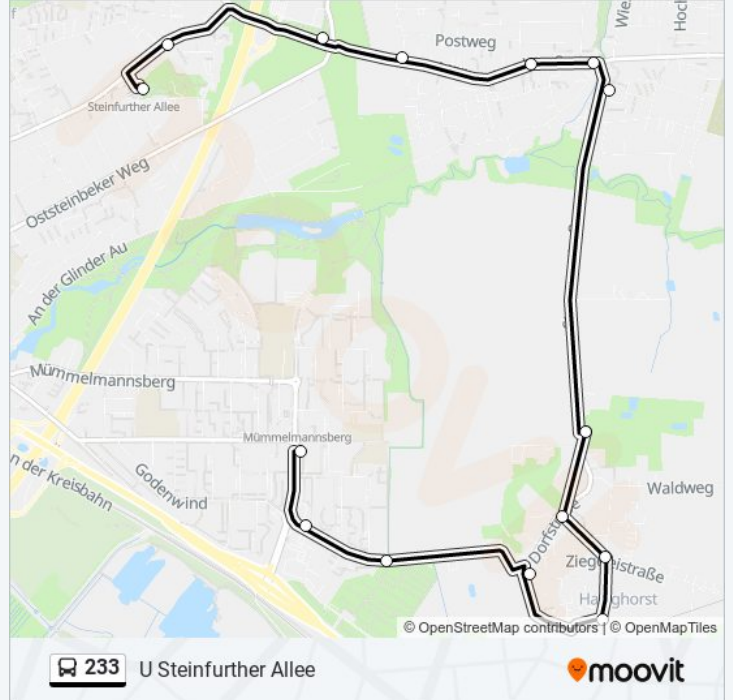

Verwende Moovit, um die nächste Station der Buslinie 233 zu finden und um zu erfahren wann die nächste Buslinie 233 kommt.

Richtung: Oststeinbek, Fachmarktzentrum

5 Haltestellen

[LINIENPLAN ANZEIGEN](#)

U Steinfurther Allee

U Mümmelmannsberg
 Steinbeker Grenzdamm
 Rahewinkel
 Havighorst, Boberger Straße
 Havighorst, am Ohlendiek
 Havighorst, Schulstraße
 Havighorst, Krähenberg
 Havighorst, am Steinbeker Hof
 Oststeinbek, Uferstraße
 Oststeinbek, Stormarnstraße
 Oststeinbek, Barsbütteler Weg
 Oststeinbek, Hamburger Kamp
 Oststeinbek, Gewerbering
 Oststeinbek, Meessen
 Oststeinbek, Fachmarktzentrum
 Oststeinbek, Willinghusener Weg
 Schlangenkoppel
 U Steinfurther Allee

Buslinie 233 Fahrpläne

Abfahrzeiten in Richtung U Steinfurther Allee

Montag	06:29 - 22:28
Dienstag	06:29 - 22:28
Mittwoch	06:29 - 22:28
Donnerstag	06:29 - 22:28
Freitag	06:29 - 22:28
Samstag	08:28 - 22:28
Sonntag	11:26 - 22:28

Buslinie 233 Info

Richtung: U Steinfurther Allee

Stationen: 18

Fahrtdauer: 18 Min

Linien Informationen:

Buslinie 233 Offline Fahrpläne und Netzkarten stehen auf moovitapp.com zur Verfügung. Verwende den [Moovit App](#), um Live Bus Abfahrten, Zugfahrpläne oder U-Bahn Fahrplanzeiten zu sehen, sowie Schritt für Schritt Wegangaben für alle öffentlichen Verkehrsmittel in Hamburg & schleswig-Holstein zu erhalten.