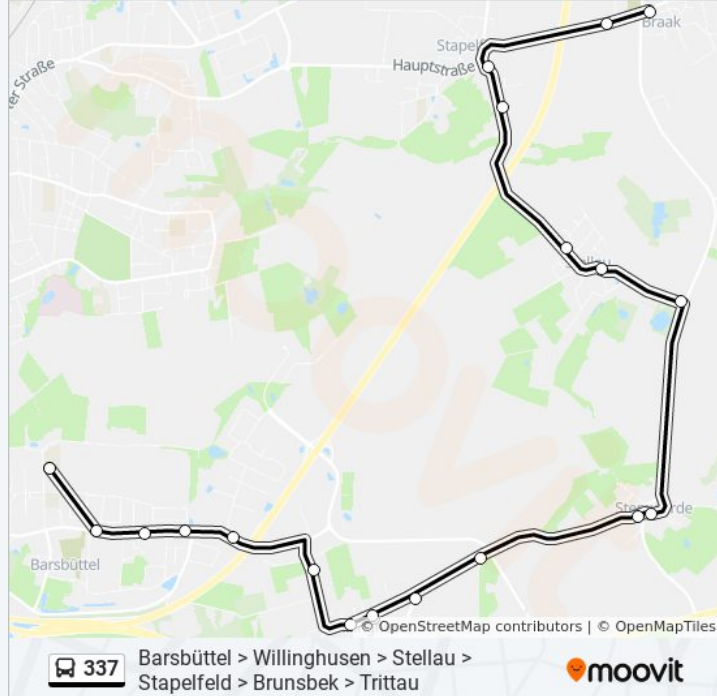

Barsbüttel, Gemeinschaftsschule

Barsbüttel, Rathaus

Barsbüttel, Bergredder

Barsbüttel, am Bondenholz

Barsbüttel, Von-Bronsart-Straße

Willinghusen, Feldweg

Willinghusen, Alte Dorfstraße

Willinghusen, Zum Tunnel

Buslinie 337 Info

Richtung: Braak

Stationen: 19

Fahrtdauer: 28 Min

Linien Informationen:

Stellau, Römsmoorweg

Stellau, am Dorfplatz

Stellau, Huuskoppel

Stapelfeld, Schmiedeberg

Stapelfeld, Hinter Der Schule

Stapelfeld, Zur Windmühle

Braak

Richtung: Kronshorst

15 Haltestellen

[LINIENPLAN ANZEIGEN](#)

Stapelfeld, Schule

Stapelfeld, Hinter Der Schule

Stapelfeld, Schmiedeberg

Stellau, Huuskoppel

Stellau, am Dorfplatz

Braak, Braaker Mühle

Braak

Meilsdorf, Meilsdorfer Damm

Papendorf, Dorfstraße