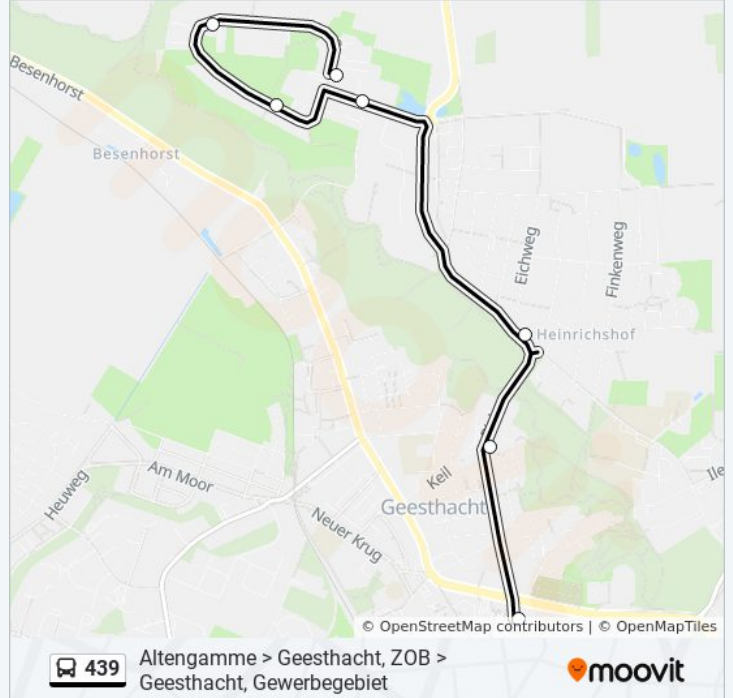

- Geesthacht, Mercatorstraße (Ost)
- Geesthacht, Mercatorstraße (Stadtwerke)
- Geesthacht, Mercatorstraße (Süd)
- Geesthacht, Fahrendorfer Weg
- Geesthacht, Eichweg
- Geesthacht, Keil
- Geesthacht, ZOB

Buslinie 439 Info

Richtung: Geesthacht, ZOB

Stationen: 7

Fahrdauer: 9 Min

Linien Informationen:

Richtung: Zeltplatz Altengamme

12 Haltestellen

[LINIENPLAN ANZEIGEN](#)