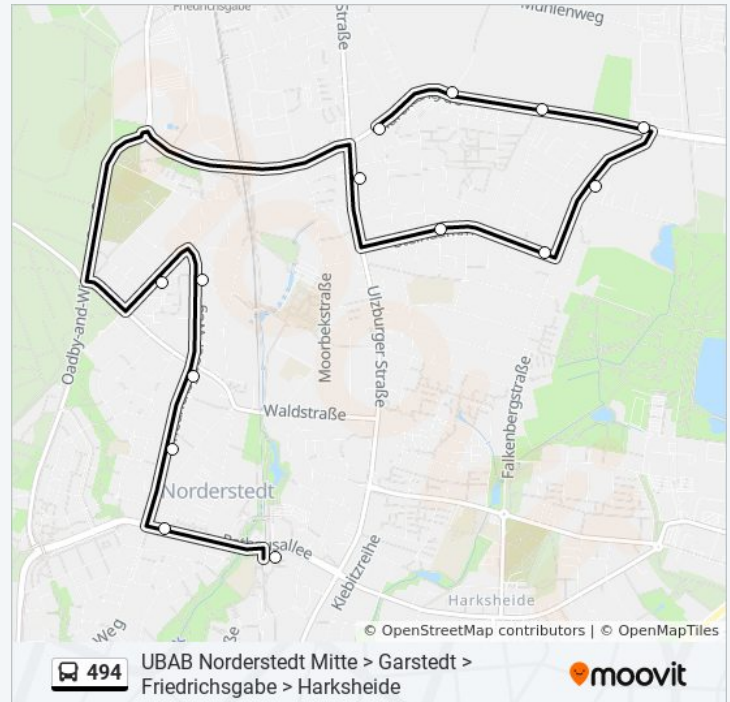

Richtung: Friedrichsgabe, Harckesheyde (West)

11 Haltestellen

[LINIENPLAN ANZEIGEN](#)

- U A Norderstedt Mitte
- Garstedt, Friedrichsgaber Weg (Mitte)
- Garstedt, Zwijndrechtring
- Friedrichsgabe, Waldstraße
- Friedrichsgabe, Habichtweg
- Friedrichsgabe, Syltkuhlen
- Harksheide, Harckestwiete
- Harksheide, Harckesstieg
- Harksheide, Johann-Hinr.-Wichern-Straße
- Harksheide, Falkenbergstraße (Nord)
- Friedrichsgabe, Harckesheyde (West)

[LINIENPLAN ANZEIGEN](#)

- Harksheide, Harckestwiete
- Harksheide, Harckesstieg
- Harksheide, Johann-Hinr.-Wichern-Straße
- Harksheide, Falkenbergstraße (Nord)

Buslinie 494 Fahrpläne

Abfahrzeiten in Richtung U A Norderstedt Mitte

Friedrichsgabe, Harckesheyde (West)

Sonntag

00:08 - 23:28

Friedrichsgabe, Syltkuhlen

Friedrichsgabe, Habichtweg

Friedrichsgabe, Waldstraße

Garstedt, Zwijndrechtring

Garstedt, Friedrichsgaber Weg (Mitte)

U A Norderstedt Mitte

Buslinie 494 Info

Richtung: U A Norderstedt Mitte

Stationen: 11

Fahrdauer: 17 Min

Linien Informationen:

Buslinie 494 Offline Fahrpläne und Netzkarten stehen auf moovitapp.com zur Verfügung. Verwende den [Moovit App](#), um Live Bus Abfahrten, Zugfahrpläne oder U-Bahn Fahrplanzeiten zu sehen, sowie Schritt für Schritt Wegangaben für alle öffentlichen Verkehrsmittel in Hamburg & schleswig-Holstein zu erhalten.