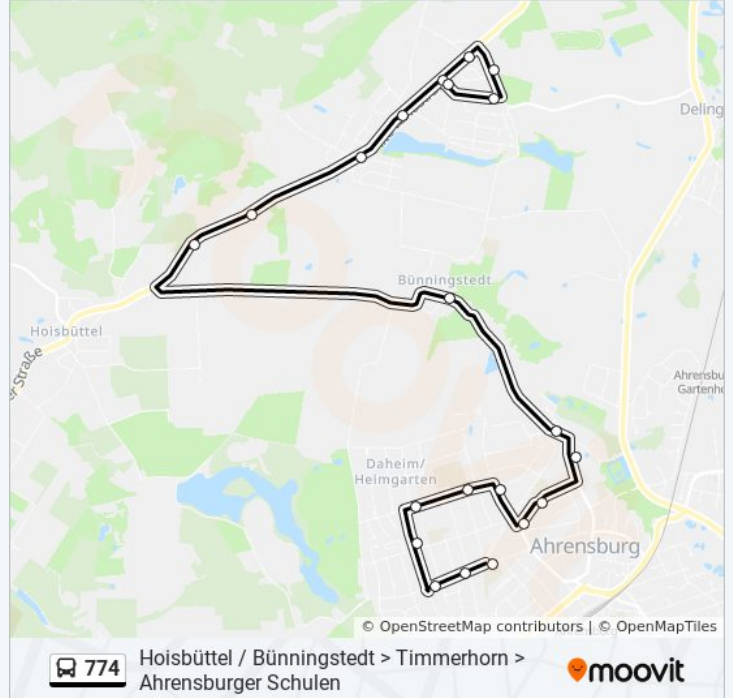

## Richtung: Ahrensburg, Selma-Lagerlöf-Schule

21 Haltestellen

[LINIENPLAN ANZEIGEN](#)

Ammersbek, Alter Teichweg  
Ammersbek, Bünningstedter Feldweg  
Timmerhorn, Parkring  
Timmerhorn, Op'N Sand  
Ammersbek, Tannenkoppelweg  
Ammersbek, Schäferdresch  
Ammersbek, Bramkampredder  
Ammersbek, Hunnau  
Ammersbek, Laberg  
Ammersbek, Schneiderberg  
Ahrensburg, Jungborn  
Ahrensburg, Freizeitbad  
Ahrensburg, Berufsschule  
Ahrensburg, Stormarnstraße  
Ahrensburg, Lilienweg  
Ahrensburg, Schulzentrum am Heimgarten  
Ahrensburg, Reesenbüttler Redder  
Ahrensburg, Schimmelmanstraße  
Ahrensburg, Wulfsdorfer Weg  
Ahrensburg, Waldemar-Bonsels-Weg

## Bus Linie 774 Fahrpläne

Abfahrzeiten in Richtung Ahrensburg, Selma-Lagerlöf-Schule

Montag	07:13 - 08:12
Dienstag	07:13 - 08:12
Mittwoch	07:13 - 08:12
Donnerstag	07:13 - 08:12
Freitag	07:13 - 08:12
Samstag	Kein Betrieb
Sonntag	Kein Betrieb

## Bus Linie 774 Info

**Richtung:** Ahrensburg, Selma-Lagerlöf-Schule

**Stationen:** 21

**Fahrdauer:** 22 Min

**Linien Informationen:**

**Richtung: Timmerhorn, Parkring**

19 Haltestellen

[LINIENPLAN ANZEIGEN](#)

Ahrensburg, Stormarnstraße

Ahrensburg, Berufsschule

Ahrensburg, Freizeitbad

Ahrensburg, Jungborn

Ammersbek, Schneiderberg

Ammersbek, Laberg

Ammersbek, Hunnau

Ammersbek, Bramkampredder