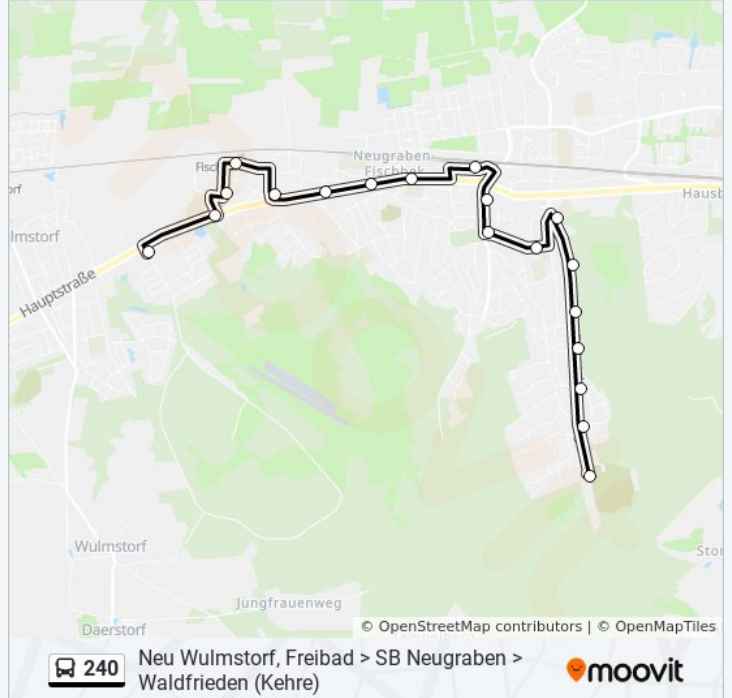

Störtebekerweg

Fischbeker Holtweg

Distelacker

Neugrabener Markt

S Neugraben

Schule Fischbek

Geutensweg

Rostweg

Fischbeker Heuweg

Ohrnsweg

Neckersstücken

An De Geest

Buslinie 240 Fahrpläne

Abfahrzeiten in Richtung Im Fischbeker Heidbrook (west)

Montag	Kein Betrieb
Dienstag	Kein Betrieb
Mittwoch	Kein Betrieb
Donnerstag	Kein Betrieb
Freitag	Kein Betrieb
Samstag	06:39 - 08:03
Sonntag	10:24

Buslinie 240 Info

Richtung: Im Fischbeker Heidbrook (West)

Stationen: 19

Fahrtdauer: 17 Min

Linien Informationen:

Richtung: Neckerstücken

17 Haltestellen

[LINIENPLAN ANZEIGEN](#)

- Waldfrieden (Kehre)
- Quellgrund
- Bauernholzta
- Lüttmattensteed
- Neugrabener Heideweg
- Heidrand
- Störtebekerweg
- Fischbeker Holtweg
- Distelacker
- Neugrabener Markt
- S Neugraben
- Schule Fischbek
- Geutensweg
- Rostweg
- Fischbeker Heuweg
- Ohrnsweg
- Neckerstücken