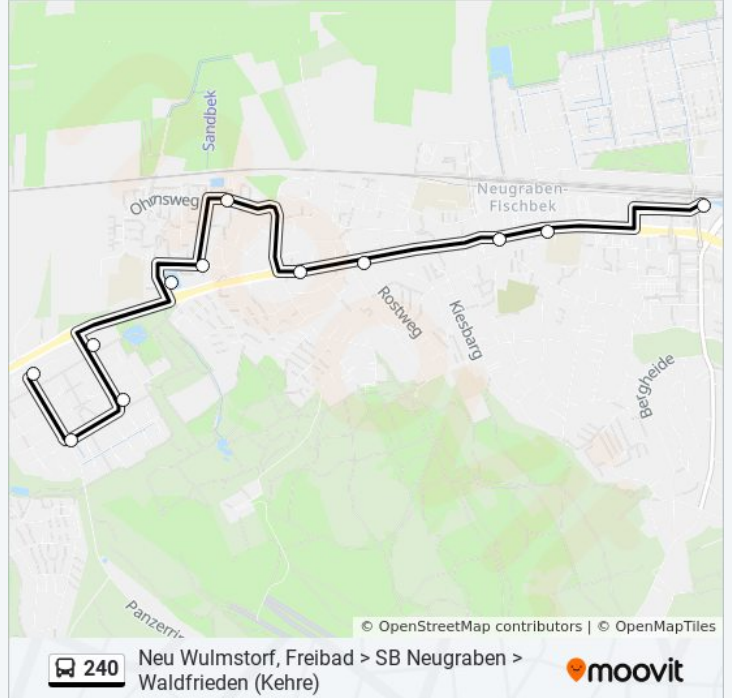

Richtung: S Neugraben

11 Haltestellen

[LINIENPLAN ANZEIGEN](#)

Waldfrieden (Kehre)

Quellgrund

Bauernholtal

Lüttmattensteed

Neugrabener Heideweg

Heidrand

Störtebekerweg

Fischbeker Holtweg

Distelacker

Neugrabener Markt

S Neugraben

Buslinie 240 Fahrpläne

Abfahrzeiten in Richtung S Neugraben

Montag	Kein Betrieb
Dienstag	Kein Betrieb
Mittwoch	Kein Betrieb
Donnerstag	Kein Betrieb
Freitag	Kein Betrieb
Samstag	Kein Betrieb
Sonntag	00:35

Buslinie 240 Info

Richtung: S Neugraben

Stationen: 11

Fahrtdauer: 10 Min

Linien Informationen: