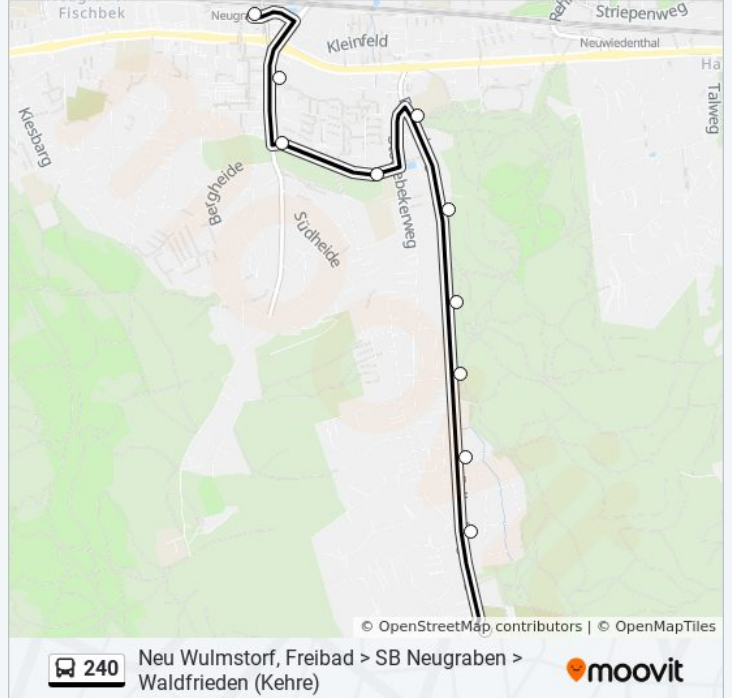

Buslinie 240 Info

Richtung: S Neugraben

Stationen: 11

Fahrtdauer: 10 Min

Linien Informationen:

Richtung: Waldfrieden (Kehre)

28 Haltestellen

[LINIENPLAN ANZEIGEN](#)