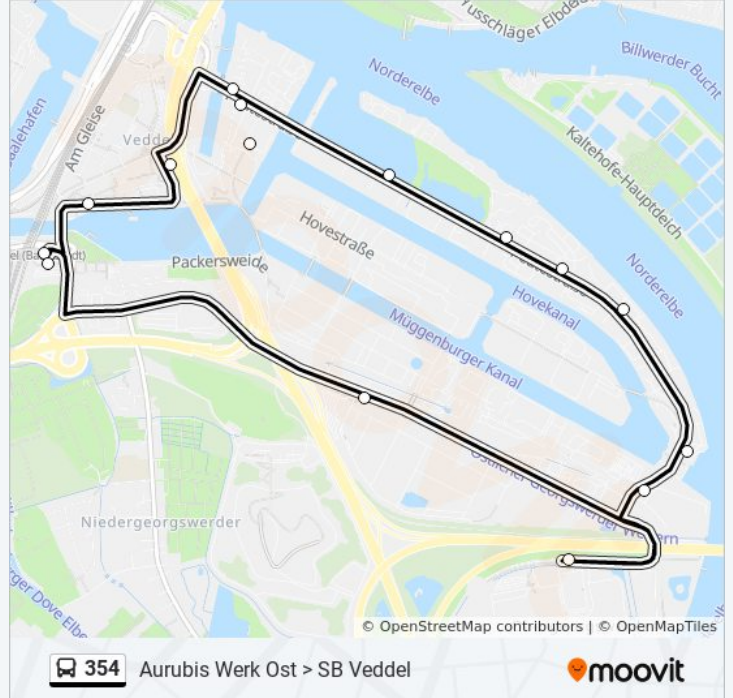

Buslinie 354 Offline Fahrpläne und Netzkarten stehen auf moovitapp.com zur Verfügung. Verwende den [Moovit App](#), um Live Bus Abfahrten, Zugfahrpläne oder U-Bahn Fahrplanzeiten zu sehen, sowie Schritt für Schritt Wegangaben für alle öffentlichen Verkehrsmittel in Hamburg & schleswig-Holstein zu erhalten.

[Über Moovit](#) • [MaaS Lösungen](#) • [Unterstützte Länder](#) • [Mooviter Community](#)

© 2024 Moovit - Alle Rechte vorbehalten

Siehe Live Ankunftszeiten