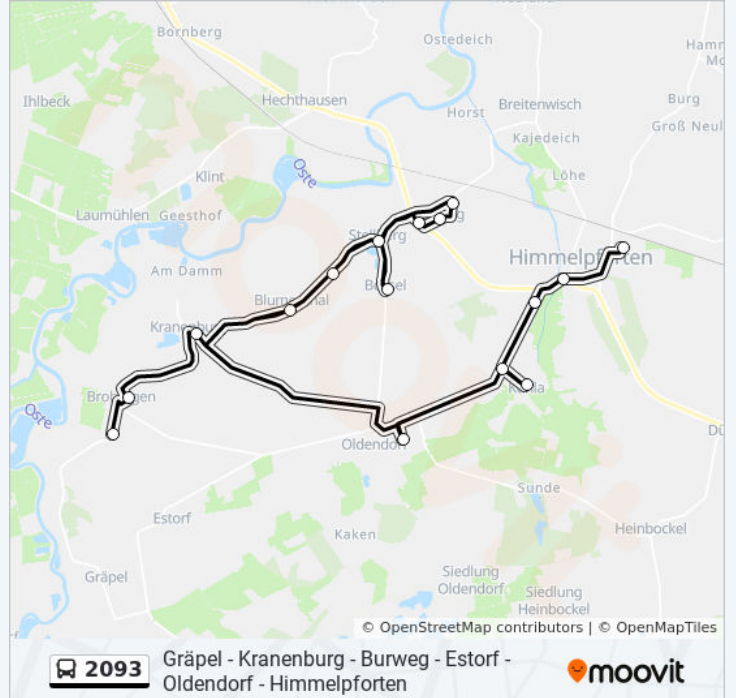

Bus Linie 2093 Fahrpläne

Abfahrzeiten in Richtung Burweg, Dorfstraße

Montag	11:50 - 13:45
Dienstag	11:50 - 16:10
Mittwoch	11:50 - 16:10
Donnerstag	11:50 - 16:10
Freitag	11:50 - 13:45
Samstag	Kein Betrieb
Sonntag	Kein Betrieb

Bus Linie 2093 Info

Richtung: Burweg, Dorfstraße

Stationen: 15

Fahrtdauer: 15 Min

Linien Informationen:

Richtung: Himmelpforten, Schulzentrum

5 Haltestellen

[LINIENPLAN ANZEIGEN](#)

Burweg, Hüslohstraße

Burweg, Dorfstraße

Burweg, Blaue Straße

Bossel, Denkmal

Himmelpforten, Schulzentrum

Bus Linie 2093 Fahrpläne

Abfahrzeiten in Richtung Himmelpforten,
Schulzentrum

Montag	06:50
Dienstag	06:50
Mittwoch	06:50
Donnerstag	06:50
Freitag	06:50
Samstag	Kein Betrieb
Sonntag	Kein Betrieb

Bus Linie 2093 Info

Richtung: Himmelpforten, Schulzentrum

Stationen: 5

Fahrtdauer: 25 Min

Linien Informationen:

Richtung: Oldendorf (Lkr Stade), Schulzentrum

13 Haltestellen

[LINIENPLAN ANZEIGEN](#)