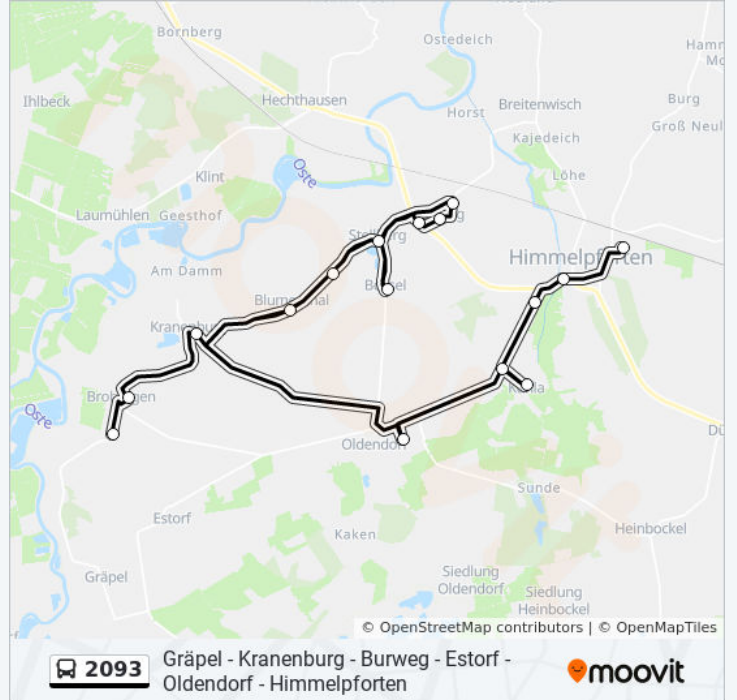

Bus Linie 2093 Offline Fahrpläne und Netzkarten stehen auf moovitapp.com zur Verfügung. Verwende den [Moovit App](#), um Live Bus Abfahrten, Zugfahrpläne oder U-Bahn Fahrplanzeit zu sehen, sowie Schritt für Schritt Wegangaben für alle öffentlichen Verkehrsmittel in Hamburg zu erhalten.

[Über Moovit](#) • [MaaS Lösungen](#) • [Unterstützte Länder](#) • [Mooviter Community](#)

© 2023 Moovit - Alle Rechte vorbehalten

Siehe Live Ankunftszeiten