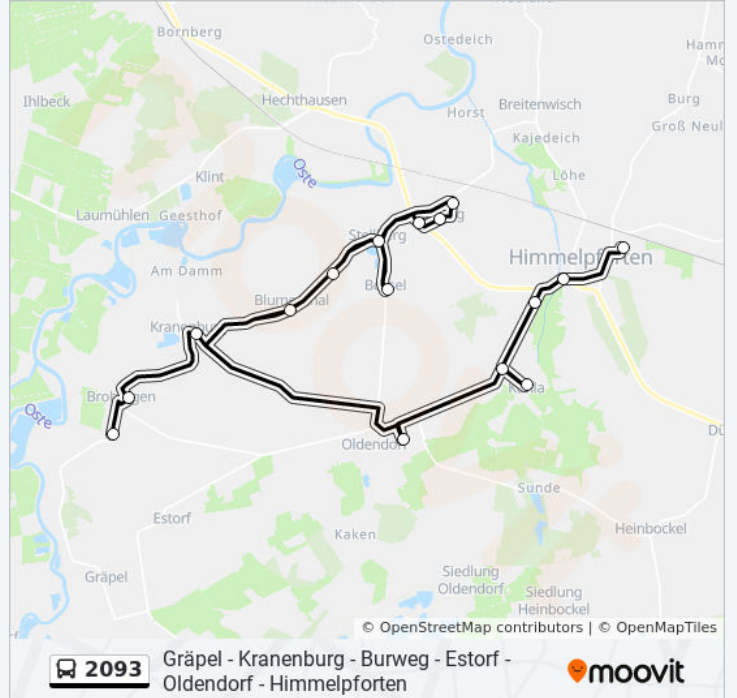

Bus Linie 2093 Fahrpläne

Abfahrzeiten in Richtung Brobergen, Berg

Montag	15:10
Dienstag	15:10
Mittwoch	15:10
Donnerstag	15:10
Freitag	Kein Betrieb
Samstag	Kein Betrieb
Sonntag	Kein Betrieb

Bus Linie 2093 Info**Richtung:** Brobergen, Berg**Stationen:** 16**Fahrdauer:** 43 Min**Linien Informationen:**

Richtung: Burweg, Dorfstraße

15 Haltestellen

[LINIENPLAN ANZEIGEN](#)

- Himmelpforten, Schulzentrum
- Himmelpforten, Grundschule
- Himmelpforten, Stubbenkamp
- Himmelpforten, Neu Kuhla
- Himmelpforten, Kuhla
- Himmelpforten, Abzweigung Kuhla
- Oldendorf (Lkr Stade), Schulzentrum
- Kranenburg, Dorfpark
- Blumenthal, Ostestraße 49
- Blumenthal, Achtern Barg
- Blumenthal, Abzweigung Bossel
- Bossel, Denkmal
- Burweg, Blaue Straße
- Burweg, Hüslohstraße
- Burweg, Dorfstraße

Bus Linie 2093 Fahrpläne

Abfahrzeiten in Richtung Burweg, Dorfstraße

Montag	11:50 - 13:45
Dienstag	11:50 - 16:10
Mittwoch	11:50 - 16:10
Donnerstag	11:50 - 16:10
Freitag	11:50 - 13:45
Samstag	Kein Betrieb
Sonntag	Kein Betrieb

Bus Linie 2093 Info

Richtung: Burweg, Dorfstraße

Stationen: 15

Fahrtdauer: 15 Min

Linien Informationen:

Richtung: Himmelpforten, Schulzentrum

5 Haltestellen

[LINIENPLAN ANZEIGEN](#)