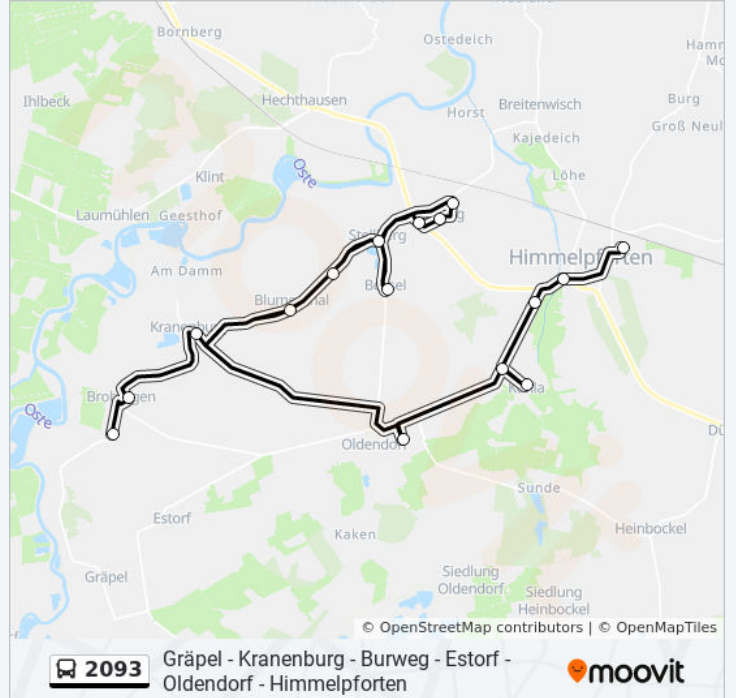

 **2093****Gräpel - Kranenburg - Burweg - Estorf - Oldendorf - Himmelpforten**[Im Website-Modus Anzeigen](#)

Die Bus Linie 2093 (Gräpel - Kranenburg - Burweg - Estorf - Oldendorf - Himmelpforten) hat 4 Routen
(1) Brobergen, Berg: 15:10(2) Burweg, Dorfstraße: 11:50 - 16:10(3) Himmelpforten, Schulzentrum: 06:50(4) Oldendorf (lkr Stade), schulzentrum: 06:37 - 08:15

Verwende Moovit, um die nächste Station der Bus Linie 2093 zu finden und, um zu erfahren wann die nächste Bus Linie 2093 kommt.

Richtung: Brobergen, Berg

16 Haltestellen

[LINIENPLAN ANZEIGEN](#)

Himmelpforten, Schulzentrum
Himmelpforten, Stubbenkamp
Himmelpforten, Neu Kuhla
Himmelpforten, Kuhla
Himmelpforten, Abzweigung Kuhla
Oldendorf (Lkr Stade), Schulzentrum
Kranenburg, Dorfpark
Blumenthal, Ostestraße 49
Blumenthal, Achtern Barg
Blumenthal, Abzweigung Bossel
Bossel, Denkmal
Burweg, Blaue Straße
Burweg, Hüslohstraße
Burweg, Dorfstraße
Brobergen, Schulstraße
Brobergen, Berg

Bus Linie 2093 Fahrpläne

Abfahrzeiten in Richtung Brobergen, Berg

Montag	15:10
Dienstag	15:10
Mittwoch	15:10
Donnerstag	15:10
Freitag	Kein Betrieb
Samstag	Kein Betrieb
Sonntag	Kein Betrieb

Bus Linie 2093 Info**Richtung:** Brobergen, Berg**Stationen:** 16**Fahrdauer:** 43 Min**Linien Informationen:**

Richtung: Burweg, Dorfstraße

15 Haltestellen

[LINIENPLAN ANZEIGEN](#)

- Himmelpforten, Schulzentrum
- Himmelpforten, Grundschule
- Himmelpforten, Stubbenkamp
- Himmelpforten, Neu Kuhla
- Himmelpforten, Kuhla
- Himmelpforten, Abzweigung Kuhla
- Oldendorf (Lkr Stade), Schulzentrum
- Kranenburg, Dorfpark
- Blumenthal, Ostestraße 49
- Blumenthal, Achtern Barg
- Blumenthal, Abzweigung Bossel
- Bossel, Denkmal
- Burweg, Blaue Straße
- Burweg, Hüslohstraße
- Burweg, Dorfstraße