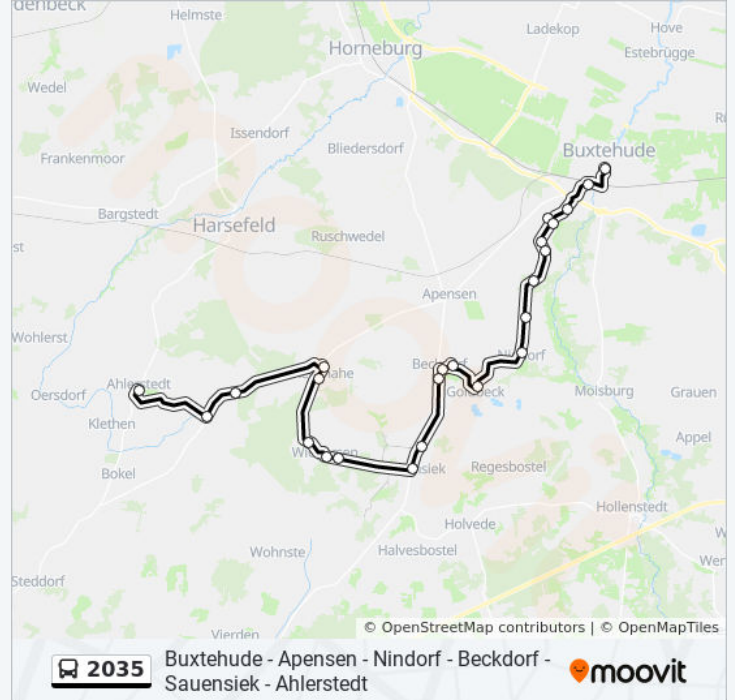

Verwende Moovit, um die nächste Station der Buslinie 2035 zu finden und um zu erfahren wann die nächste Buslinie 2035 kommt.

Richtung: Ahlerstedt, Kakerbecker Straße

25 Haltestellen

[LINIENPLAN ANZEIGEN](#)

Buslinie 2035 Fahrpläne

 Abfahrzeiten in Richtung Ahlerstedt, Kakerbecker
 Straße

Montag	Kein Betrieb
Dienstag	13:45 - 18:48
Mittwoch	13:45 - 18:48
Donnerstag	13:45 - 18:48
Freitag	Kein Betrieb
Samstag	12:33 - 16:33
Sonntag	Kein Betrieb

Buslinie 2035 Info

Richtung: Ahlerstedt, Kakerbecker Straße

Stationen: 25

Fahrtdauer: 45 Min

Linien Informationen:

Wiegersen, am Walde

Revenahe, Höhenweg

Revenahe, Kindergarten

Ahrensmoor-Nord, Schlangenweg

Ahrensmoor-West, Ahlerstedter Weg

Ahlerstedt, Kakerbecker Straße

Richtung: Apensen, Gräfenweg

27 Haltestellen

[LINIENPLAN ANZEIGEN](#)

Buxtehude, Zob

Bf. Buxtehude (Süd)