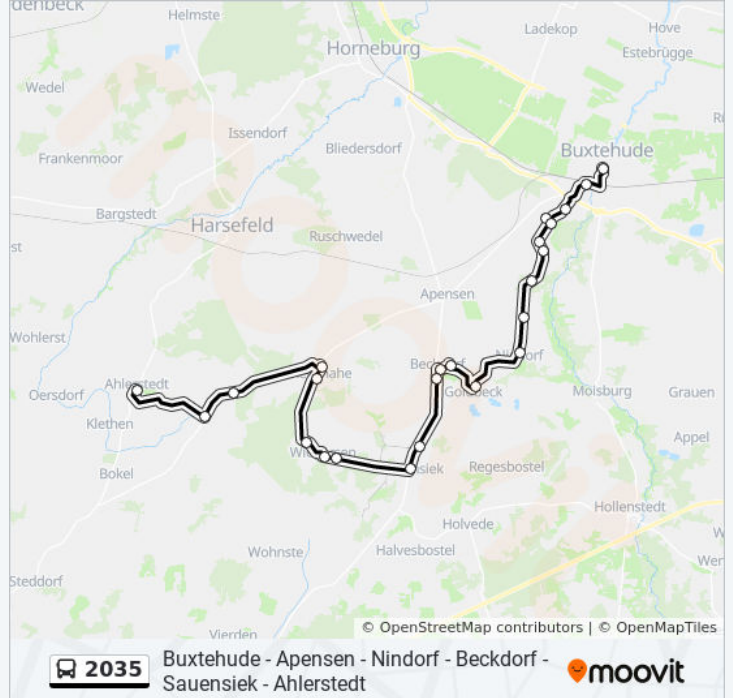

Buslinie 2035 Info

Richtung: Apensen, Gräfenweg

Stationen: 27

Fahrtdauer: 37 Min

Linien Informationen:

Wiegensen, Schusterstraße

Wiegensen, am Walde

Revenahe, Höhenweg

Revenahe, Kindergarten

Revenahe, Kammerbusch

Apensen, Schulzentrum

Apensen, Beckdorfer Straße

Apensen, Stader Straße

Apensen, Gräfenweg

Richtung: Apensen, Schulzentrum

24 Haltestellen

[LINIENPLAN ANZEIGEN](#)

Buxtehude, Zob

Bf. Buxtehude (Süd)

Buxtehude, Krankenhaus

Buxtehude, am Klöterbusch

Buxtehude, Torfweg (Schulzentrum Süd)

Buxtehude, Torfweg

Buxtehude, Böschenweg