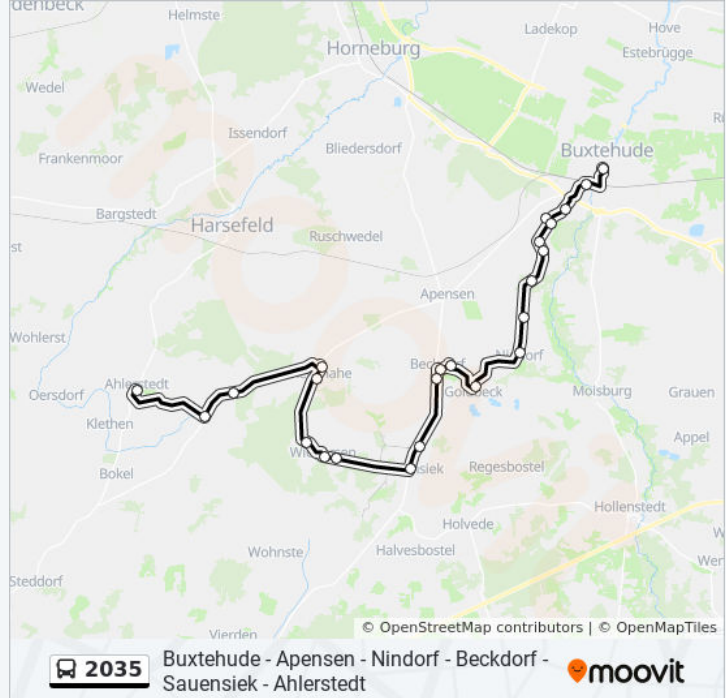

Buslinie 2035 Info

Richtung: Sauensiek, Lütt Chaussee

Stationen: 16

Fahrtdauer: 29 Min

Linien Informationen:

Sauensiek, Lütt Chaussee

Richtung: Wiegersen, am Friedhof

8 Haltestellen

[LINIENPLAN ANZEIGEN](#)

Ahlerstedt, Kakerbecker Straße

Ahrensmoor-West, Ahlerstedter Weg

Ahrensmoor-Nord, Schlangenweg

Revenahe, Kindergarten

Revenahe, Höhenweg

Wiegersen, am Walde

Wiegersen, Schusterstraße