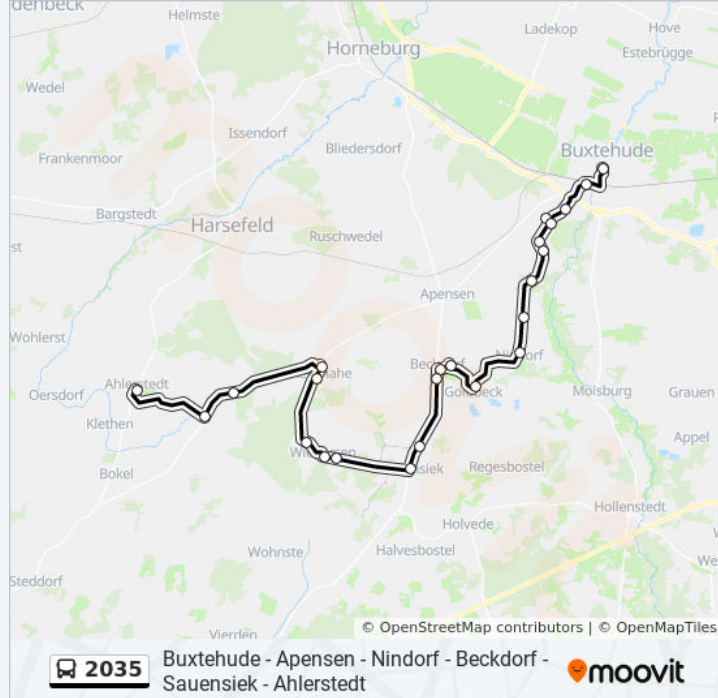

Buslinie 2035 Info

Richtung: Buxtehude, Zob

Stationen: 29

Fahrdauer: 45 Min

Linien Informationen:

Beckdorf, am Bahnhof

Beckdorf, Hauptstraße

Beckdorf, Waldfrieden

Goldbeck, Nindorfer Straße

Nindorf Bei Buxtehude, Neuer Ring

Nindorf Bei Buxtehude, Klein Nindorf

Buxtehude, Jugendhof Estetal

Buxtehude, Kirchweg

Buxtehude, Böschenweg

Buxtehude, Torfweg

Buxtehude, am Klöterbusch

Buxtehude, Krankenhaus

Bf. Buxtehude (Süd)

Buxtehude, Zob

Richtung: Sauensiek, Lütt Chaussee

16 Haltestellen

[LINIENPLAN ANZEIGEN](#)

Buxtehude, Zob

Bf. Buxtehude (Süd)