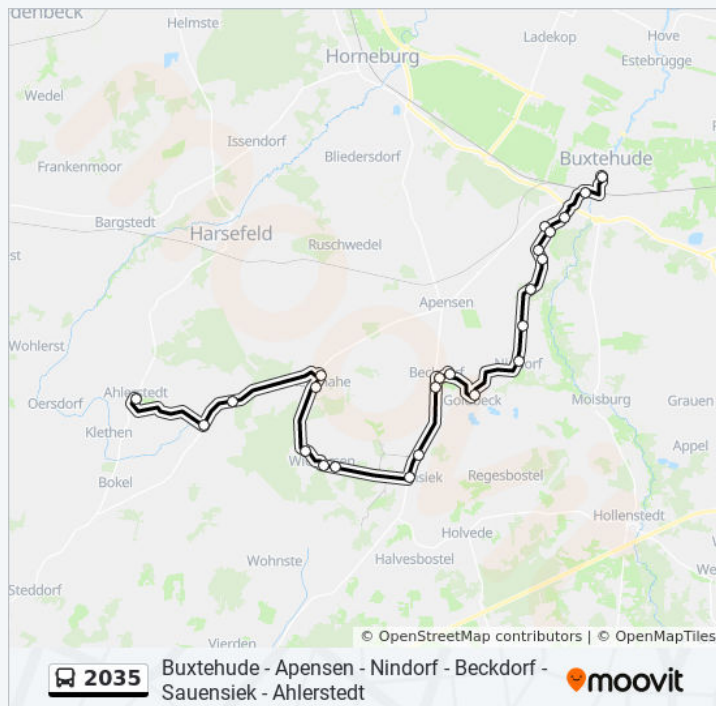

Revenahe, Kindergarten

Revenahe, Höhenweg

Wiegersen, am Walde

Wiegersen, Schule

Wiegersen, Schusterstraße

Wiegersen, am Friedhof

Sauensiek, Lütt Chaussee

Sauensiek, Hauptstraße 65

Beckdorf, am Bahnhof

Beckdorf, Hauptstraße

Beckdorf, Waldfrieden

Goldbeck, Nindorfer Straße

Nindorf Bei Buxtehude, Neuer Ring

Nindorf Bei Buxtehude, Klein Nindorf

Buxtehude, Jugendhof Estetal

Buxtehude, Kirchweg

Buxtehude, Böschenweg

Buxtehude, Torfweg (Schulzentrum Süd)

Buxtehude, am Klöterbusch

Buxtehude, Krankenhaus

Bf. Buxtehude (Süd)

Freitag

Kein Betrieb

Samstag

Kein Betrieb

Sonntag

Kein Betrieb

Buslinie 2035 Info

Richtung: Bf. Buxtehude (Süd)

Stationen: 23

Fahrtdauer: 37 Min

Linien Informationen:

Richtung: Buxtehude, Torfweg (Schulzentrum Süd)

22 Haltestellen

[LINIENPLAN ANZEIGEN](#)

Apensen, Schulzentrum

Revenahe, Kammerbusch

Revenahe, Kindergarten

Revenahe, Höhenweg

Wiegersen, am Walde

Wiegersen, Schusterstraße

Wiegersen, am Friedhof

Sauensiek, Bockhorst

Buslinie 2035 Fahrpläne

Abfahrzeiten in Richtung Buxtehude, Torfweg (schulzentrum Süd)

Montag

Kein Betrieb

Dienstag

14:08

Mittwoch

14:08

Donnerstag

14:08

Freitag

Kein Betrieb

Samstag

Kein Betrieb

Sonntag

Kein Betrieb

Buslinie 2035 Info