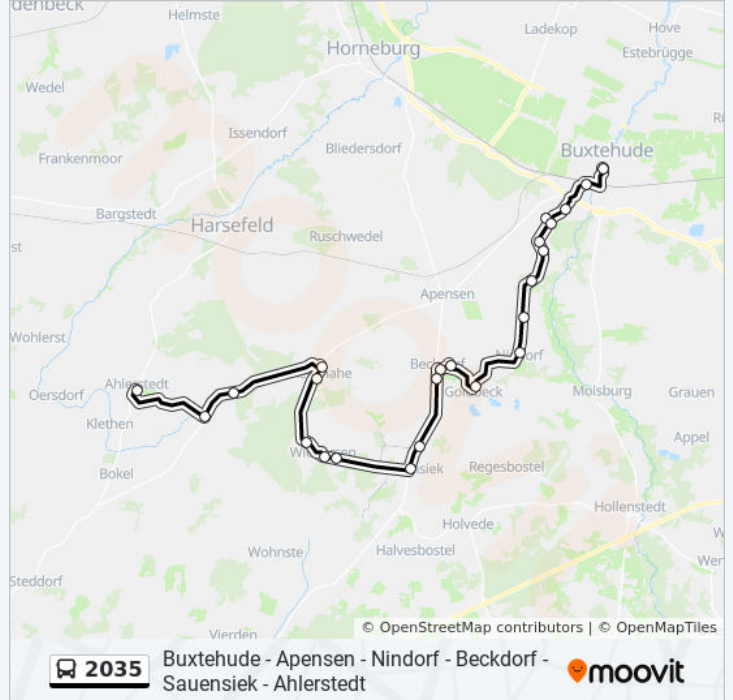

Buslinie 2035 Info

Richtung: Apensen, Schulzentrum

Stationen: 24

Fahrtdauer: 45 Min

Linien Informationen:

- Wiegersen, Schusterstraße
- Wiegersen, am Walde
- Revenahe, Höhenweg
- Revenahe, Kindergarten
- Revenahe, Kammerbusch
- Apensen, Schulzentrum

Richtung: Apensen, Schulzentrum

9 Haltestellen

[LINIENPLAN ANZEIGEN](#)

- Wiegersen, Schule
- Wiegersen, Schusterstraße
- Wiegersen, am Friedhof
- Sauensiek, Lütt Chaussee
- Sauensiek, Hauptstraße 65
- Beckdorf, am Bahnhof
- Beckdorf, Hauptstraße
- Beckdorf, Horneburger Kamp
- Apensen, Schulzentrum