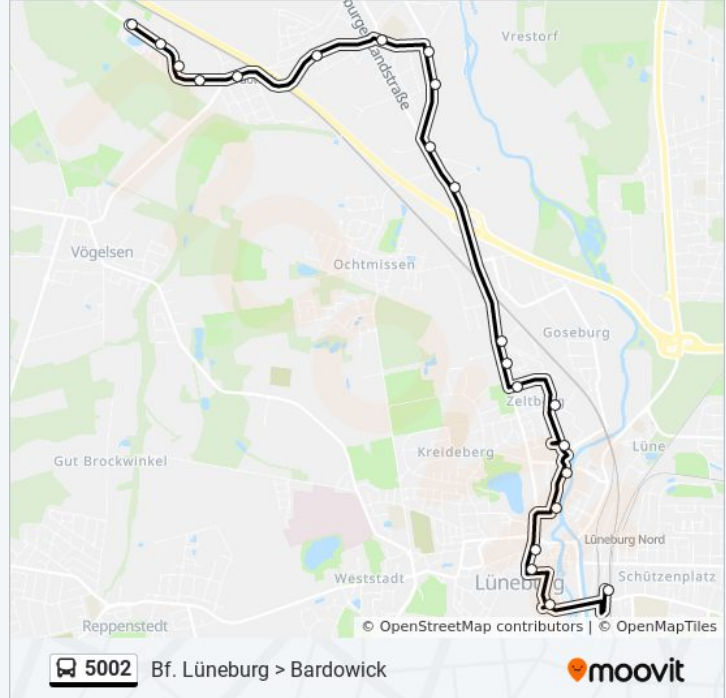

Bardowick, Nikolaihof

Bardowick, St.-Nikolai-Straße (Schule)

Bardowick, Bahnhofstraße

Bardowick, Feldstraße (Bf. Bardowick)

Bardowick, Witwenkamp

### Buslinie 5002 Info

**Richtung:** Bardowick, Wendeplatz

**Stationen:** 21

**Fahrdauer:** 31 Min

**Linien Informationen:**

Bardowick, Radbrucher Weg

Bardowick, Bühringsmoor

Bardowick, Wendeplatz

### Richtung: Bf. Lüneburg (Zob)

25 Haltestellen

[LINIENPLAN ANZEIGEN](#)

Bardowick, Wendeplatz

Bardowick, Bühringsmoor

Bardowick, Radbrucher Weg

Bardowick, Witwenkamp

Bardowick, Feldstraße (Bf. Bardowick)

Bardowick, Bahnhofstraße

Bardowick, St.-Nikolai-Straße (Schule)

Bardowick, Nikolaihof

Bardowick, Schwarzer Weg

Lüneburg, Landwehr

Lüneburg, Hagemannsweg

Lüneburg, Wilhelm-Hänel-Weg

Lüneburg, Sternkamp