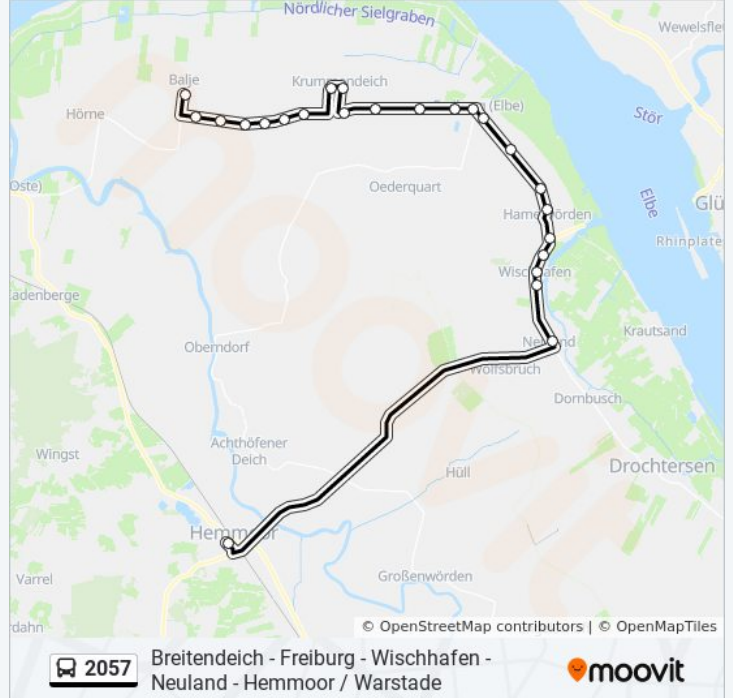

Wischhafen, Meisterweg

Wischhafen, Alter Schulweg

Wischhafen, Hüttenweg

Wischhafen, Abzweig Fähre

Wischhafen, Hamelwörden

Wischhafen, Holenwisch

Freiburg, Allwörden

Freiburg, Schulzentrum (Kehre)

Bus Linie 2057 Info

Richtung: Warstade, Gymnasium

Stationen: 24

Fahrtdauer: 55 Min

Linien Informationen:

Wischhafen, Abzweig Fähre
Wischhafen, Hüttenweg
Wischhafen, Alter Schulweg
Wischhafen, Meisterweg
Wischhafen, Neuland
Warstade, Gymnasium