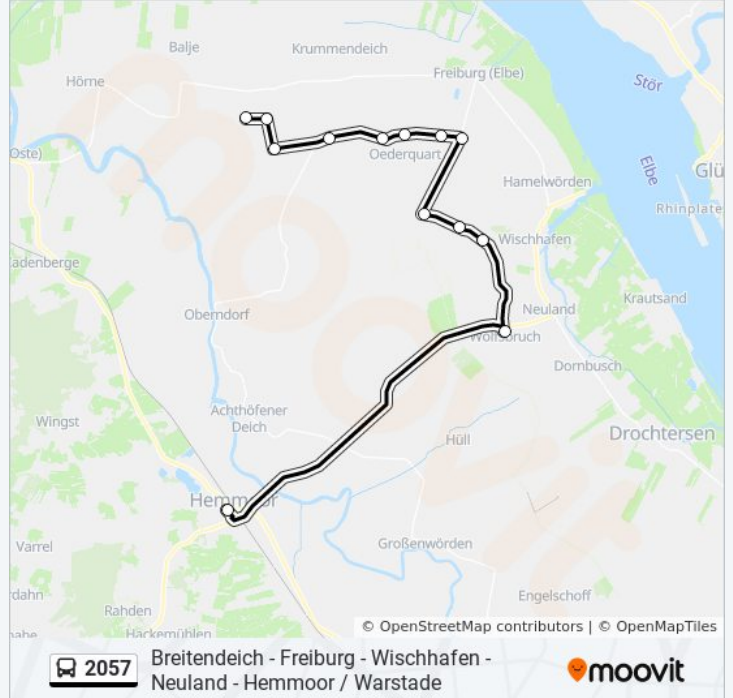

Bus Linie 2057 Info

Richtung: Freiburg, Schulzentrum (Kehre)

Stationen: 10

Fahrtdauer: 33 Min

Linien Informationen:

Richtung: Süderdeich (Ost)

14 Haltestellen

[LINIENPLAN ANZEIGEN](#)

Bus Linie 2057 Fahrpläne

Abfahrzeiten in Richtung Süderdeich (ost)

| | |
|------------|---------------|
| Montag | 13:55 - 15:45 |
| Dienstag | 13:55 - 15:45 |
| Mittwoch | 13:55 - 15:45 |
| Donnerstag | 13:55 - 15:45 |
| Freitag | 13:55 |
| Samstag | Kein Betrieb |
| Sonntag | Kein Betrieb |

Bus Linie 2057 Info

Richtung: Süderdeich (Ost)

Stationen: 14

Fahrtdauer: 48 Min

Linien Informationen:

Richtung: Warstade, Gymnasium

24 Haltestellen

[LINIENPLAN ANZEIGEN](#)