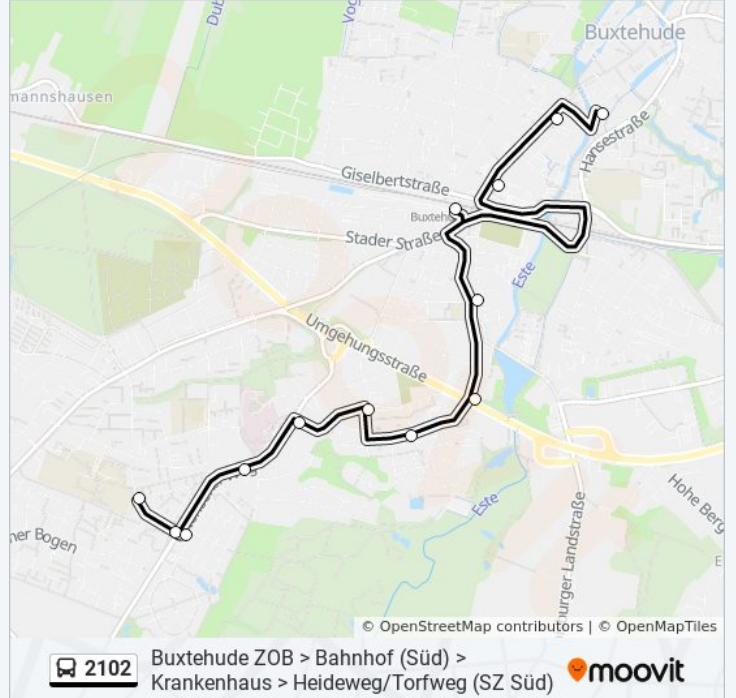

## Buslinie 2102 Info

**Richtung:** Buxtehude, Torfweg (Schulzentrum Süd)

**Stationen:** 12

**Fahrtdauer:** 21 Min

**Linien Informationen:**

## Richtung: Buxtehude, ZOB

17 Haltestellen

[LINIENPLAN ANZEIGEN](#)

- Buxtehude, am Bahnhof Ottensen
- Buxtehude, Heideweg
- Buxtehude, Kirchweg
- Buxtehude, Böschenweg
- Buxtehude, Torfweg
- Buxtehude, Torfweg (Schulzentrum Süd)
- Buxtehude, Delmer Bogen
- Buxtehude, am Klöterbusch
- Buxtehude, Krankenhaus
- Buxtehude, Bebelstraße
- Buxtehude, Bertha-Von-Suttner-Allee
- Buxtehude, Estetalstraße
- Buxtehude, Hauptstraße
- Bf. Buxtehude (Süd)
- Bf. Buxtehude (Nord)
- Buxtehude, Parkstraße
- Buxtehude, ZOB

## Buslinie 2102 Info

**Richtung:** Buxtehude, ZOB

**Stationen:** 17

**Fahrtdauer:** 24 Min

**Linien Informationen:**

Buslinie 2102 Offline Fahrpläne und Netzkarten stehen auf moovitapp.com zur Verfügung. Verwende den [Moovit App](#), um Live Bus Abfahrten, Zugfahrpläne oder U-Bahn Fahrplanzeiten zu sehen, sowie Schritt für Schritt Wegangaben für alle öffentlichen Verkehrsmittel in Hamburg & schleswig-Holstein zu erhalten.