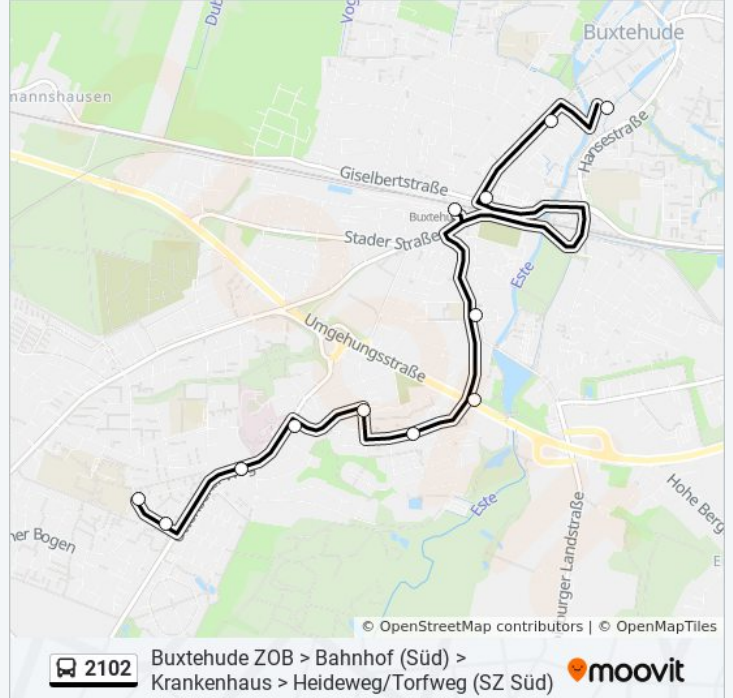

## Richtung: Buxtehude, Torfweg (Schulzentrum Süd)

12 Haltestellen

[LINIENPLAN ANZEIGEN](#)

Buxtehude, Zob

Buxtehude, Parkstraße

Bf. Buxtehude (Nord)

Bf. Buxtehude (Süd)

Buxtehude, Hauptstraße

## Buslinie 2102 Fahrpläne

Abfahrzeiten in Richtung Buxtehude, Torfweg (schulzentrum Süd)

Montag	Kein Betrieb
Dienstag	05:36 - 19:36
Mittwoch	05:36 - 19:36
Donnerstag	05:36 - 19:36
Freitag	Kein Betrieb
Samstag	09:36 - 13:36
Sonntag	Kein Betrieb

## Buslinie 2102 Info

**Richtung:** Buxtehude, Torfweg (Schulzentrum Süd)

**Stationen:** 12

**Fahrtdauer:** 21 Min

**Linien Informationen:**

## Richtung: Buxtehude, ZOB

17 Haltestellen

[LINIENPLAN ANZEIGEN](#)

- Buxtehude, am Bahnhof Ottensen
- Buxtehude, Heideweg
- Buxtehude, Kirchweg
- Buxtehude, Böschenweg
- Buxtehude, Torfweg
- Buxtehude, Torfweg (Schulzentrum Süd)
- Buxtehude, Delmer Bogen
- Buxtehude, am Klöterbusch
- Buxtehude, Krankenhaus
- Buxtehude, Bebelstraße
- Buxtehude, Bertha-Von-Suttner-Allee
- Buxtehude, Estetalstraße
- Buxtehude, Hauptstraße
- Bf. Buxtehude (Süd)
- Bf. Buxtehude (Nord)
- Buxtehude, Parkstraße
- Buxtehude, ZOB