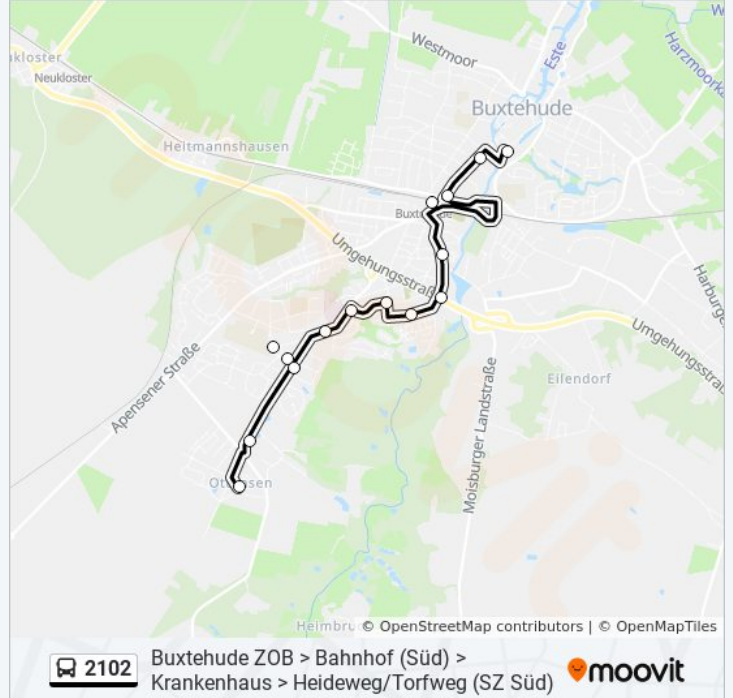

2102

Buxtehude ZOB > Bahnhof (Süd) - Hauptstraße -  
Krankenhaus > Heideweg

Hol Dir Die App

Die Buslinie 2102 (Buxtehude ZOB > Bahnhof (Süd) - Hauptstraße - Krankenhaus > Heideweg) hat 3 Routen  
(1) Buxtehude, Heideweg: 06:06 - 19:06(2) Buxtehude, Torfweg (schulzentrum Süd): 05:36 - 19:36(3) Buxtehude, Zob:  
05:35 - 19:35

Verwende Moovit, um die nächste Station der Buslinie 2102 zu finden und um zu erfahren wann die nächste Buslinie  
2102 kommt.

**Richtung: Buxtehude, Heideweg**

16 Haltestellen

[LINIENPLAN ANZEIGEN](#)

Buxtehude, Zob  
Buxtehude, Parkstraße  
Bf. Buxtehude (Nord)  
Bf. Buxtehude (Süd)  
Buxtehude, Hauptstraße  
Buxtehude, Estetalstraße  
Buxtehude, Bertha-Von-Suttner-Allee  
Buxtehude, Bebelstraße  
Buxtehude, Krankenhaus  
Buxtehude, am Klöterbusch  
Buxtehude, Delmer Bogen  
Buxtehude, Torfweg (Schulzentrum Süd)  
Buxtehude, Torfweg  
Buxtehude, Böschenweg  
Buxtehude, am Bahnhof Ottensen  
Buxtehude, Heideweg

**Buslinie 2102 Info****Richtung:** Buxtehude, Heideweg**Stationen:** 16**Fahrdauer:** 29 Min**Linien Informationen:**

## Richtung: Buxtehude, Torfweg (Schulzentrum Süd)

12 Haltestellen

[LINIENPLAN ANZEIGEN](#)

Buxtehude, Zob

Buxtehude, Parkstraße

Bf. Buxtehude (Nord)

Bf. Buxtehude (Süd)

Buxtehude, Hauptstraße