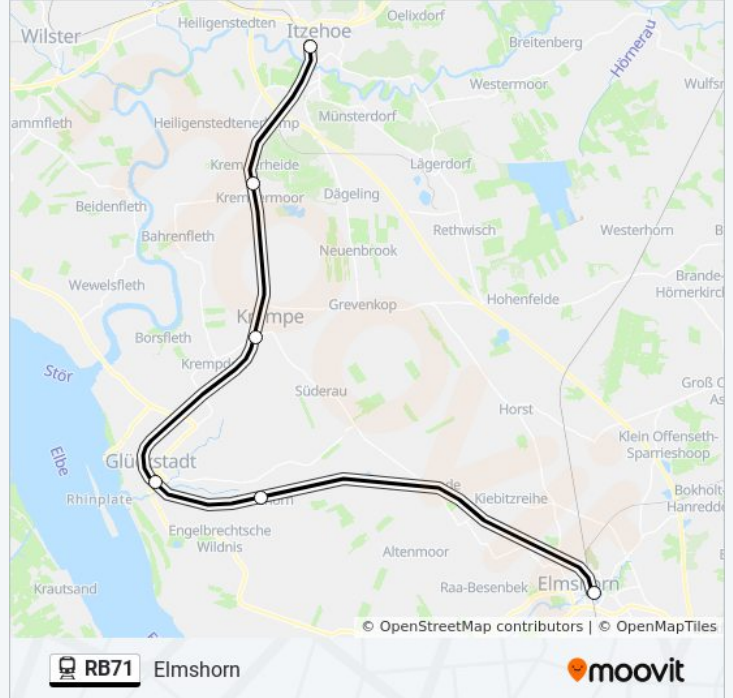

Elmshorn

[Im Website-Modus Anzeigen](#)

Die Bahnlinie RB71 (Elmshorn) hat 7 Routen

(1) Elmshorn: 00:14(2) Elmshorn: 03:30 - 18:34(3) Hamburg-Altona: 00:02 - 23:11(4) Itzehoe: 00:07 - 17:59(5) Pinneberg: 22:23 - 23:11(6) Wrist: 00:07 - 22:55(7) Wrist: 06:14

Verwende Moovit, um die nächste Station der Bahnlinie RB71 zu finden und um zu erfahren wann die nächste Bahnlinie RB71 kommt.

Richtung: Elmshorn

4 Haltestellen

[LINIENPLAN ANZEIGEN](#)

Wrist

Dauenhof

Horst (Holst)

Elmshorn

Bahnlinie RB71 Fahrpläne

Abfahrzeiten in Richtung Elmshorn

Montag	00:14
Dienstag	00:14
Mittwoch	00:14
Donnerstag	00:14
Freitag	00:14
Samstag	00:14
Sonntag	00:14

Bahnlinie RB71 Info

Richtung: Elmshorn

Stationen: 4

Fahrdauer: 14 Min

Linien Informationen:

Richtung: Elmshorn

5 Haltestellen

[LINIENPLAN ANZEIGEN](#)

Hamburg-Altona

Pinneberg