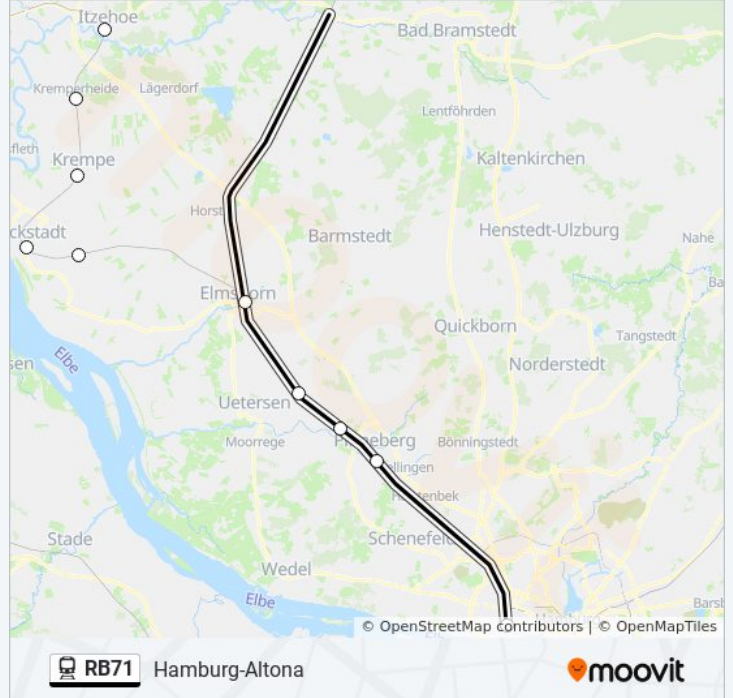

Bahnlinie RB71 Info

Richtung: Elmshorn

Stationen: 5

Fahrdauer: 23 Min

Linien Informationen:

Richtung: Hamburg-Altona

10 Haltestellen

[LINIENPLAN ANZEIGEN](#)

Itzehoe
 Kremperheide
 Krempe
 Glückstadt
 Herzhorn
 Elmshorn
 Tornesch
 Prisdorf
 Pinneberg
 Hamburg-Altona

Bahnlinie RB71 Fahrpläne

Abfahrzeiten in Richtung Hamburg-Altona

Montag	00:02 - 21:23
Dienstag	04:09 - 23:11
Mittwoch	00:02 - 23:11
Donnerstag	00:02 - 23:11
Freitag	00:02 - 23:11
Samstag	00:02 - 23:11
Sonntag	00:02 - 23:08

Bahnlinie RB71 Info

Richtung: Hamburg-Altona

Stationen: 10

Fahrdauer: 46 Min

Linien Informationen:

Richtung: Itzehoe

10 Haltestellen

[LINIENPLAN ANZEIGEN](#)

Hamburg-Altona

Pinneberg

Prisdorf

Tornesch

Elmshorn

Herzhorn

Glückstadt

Krempe