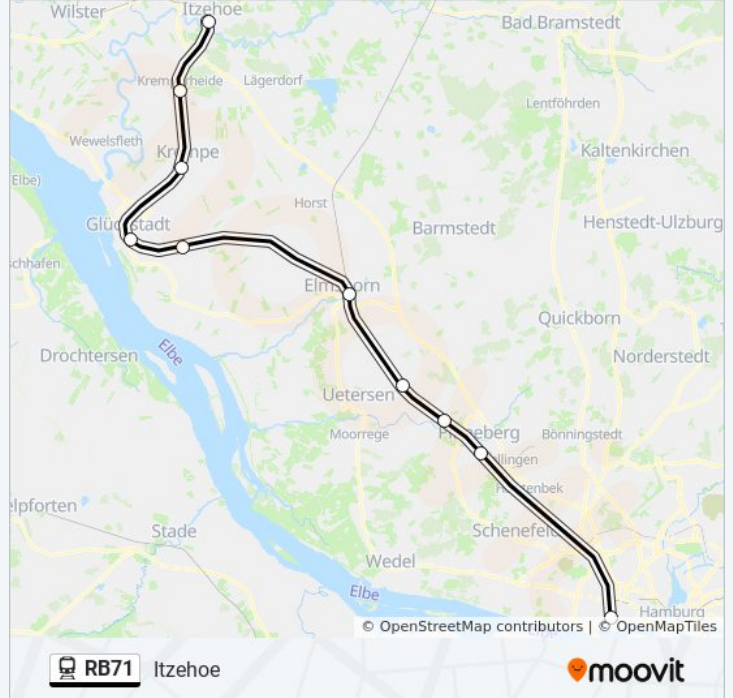

Hamburg-Altona

Pinneberg

Prisdorf

Tornesch

Elmshorn

Herzhorn

Glückstadt

Krempe

Kremperheide

Itzehoe

Bahnlinie RB71 Fahrpläne

Abfahrzeiten in Richtung Itzehoe

Montag	00:07 - 17:59
Dienstag	00:18 - 17:59
Mittwoch	00:07 - 17:59
Donnerstag	00:07 - 23:12
Freitag	00:07 - 17:59
Samstag	00:07 - 05:14
Sonntag	00:07 - 01:07

Bahnlinie RB71 Info

Richtung: Itzehoe

Stationen: 10

Fahrdauer: 53 Min

Linien Informationen:

Richtung: Pinneberg

9 Haltestellen

[LINIENPLAN ANZEIGEN](#)