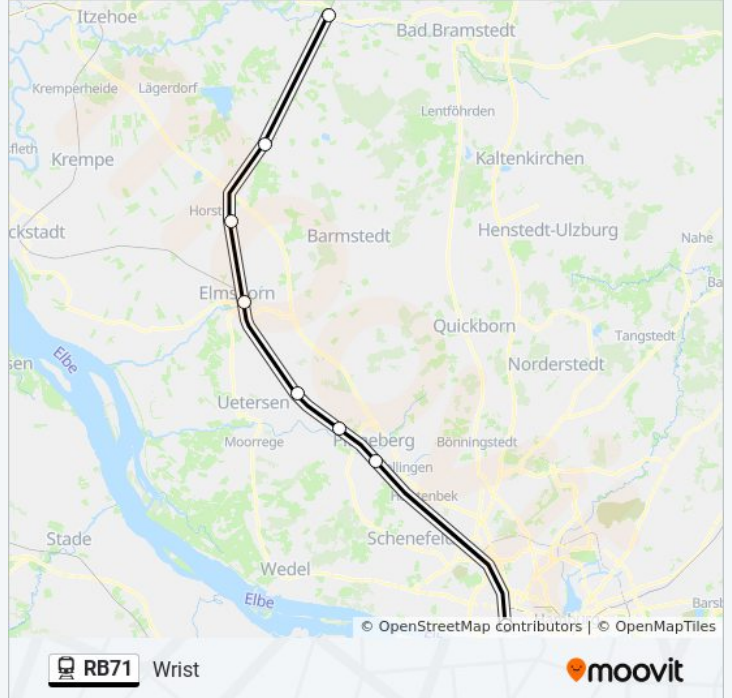

Hamburg-Altona

Pinneberg

Prisdorf

Tornesch

Elmshorn

Horst (Holst)

Dauenhof

Wrist

Bahnlinie RB71 Fahrpläne

Abfahrzeiten in Richtung Wrist

Montag	00:07 - 23:06
Dienstag	00:18 - 22:55
Mittwoch	00:07 - 23:06
Donnerstag	00:07 - 22:55
Freitag	00:07 - 22:55
Samstag	00:07 - 22:55
Sonntag	00:07 - 22:55

Bahnlinie RB71 Info

Richtung: Wrist

Stationen: 8

Fahrdauer: 39 Min

Linien Informationen:

Richtung: Wrist

8 Haltestellen

[LINIENPLAN ANZEIGEN](#)