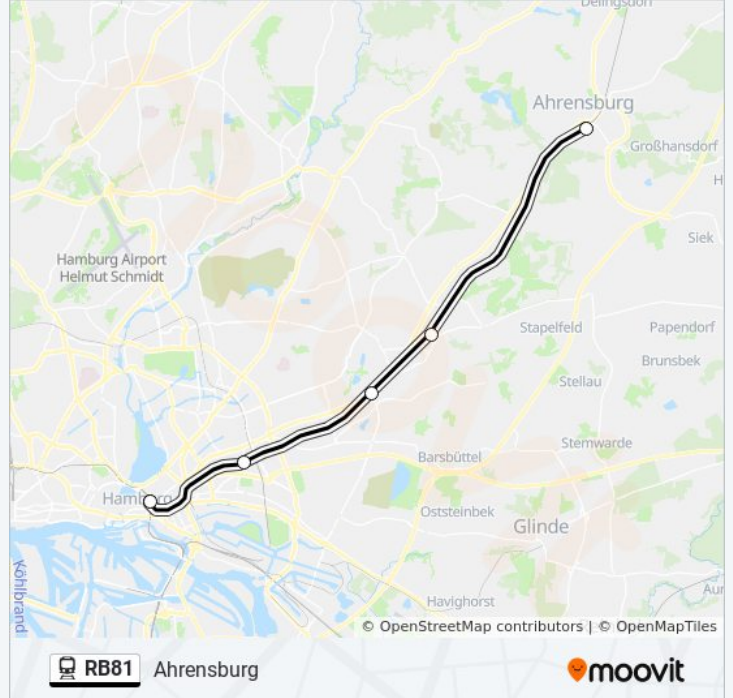

**Bahnlinie RB81 Info****Richtung:** Ahrensburg**Stationen:** 5**Fahrdauer:** 19 Min**Linien Informationen:**

## Richtung: Ahrensburg

5 Haltestellen

[LINIENPLAN ANZEIGEN](#)

Hauptbahnhof Nord

Bf.Hasselbrook

Tonndorf

Rahlstedt

Ahrensburg

## Bahnlinie RB81 Info

**Richtung:** Ahrensburg

**Stationen:** 5

**Fahrdauer:** 23 Min

**Linien Informationen:**

## Richtung: Bad Oldesloe

9 Haltestellen

[LINIENPLAN ANZEIGEN](#)

Hauptbahnhof Nord

Bf.Hasselbrook

Tonndorf

Rahlstedt

Ahrensburg