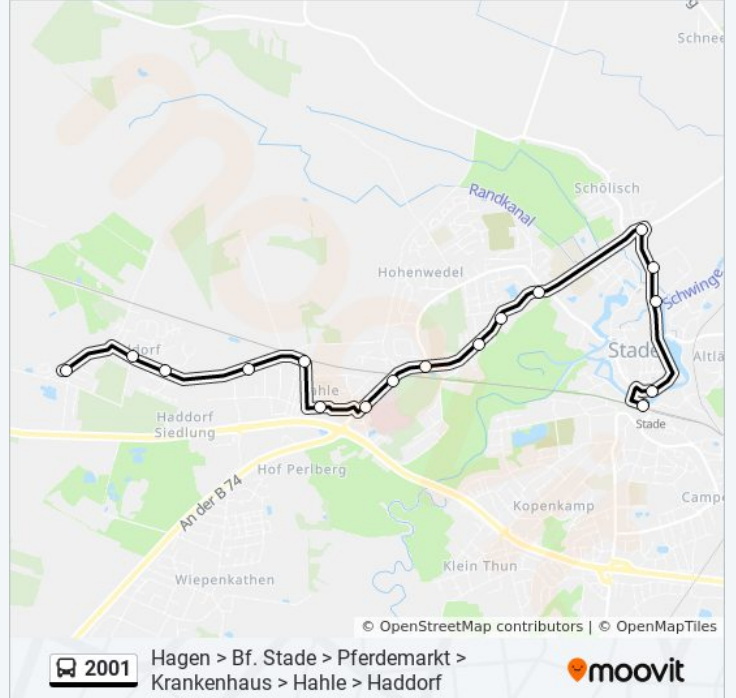

 2001Hagen > Riensförde- Bahnhof -Krankenhaus-Hahle>  
Haddorf[Hol Dir Die App](#)

Die Buslinie 2001 (Hagen > Riensförde- Bahnhof -Krankenhaus-Hahle> Haddorf) hat 4 Routen

(1) Bf. stade: 05:26 - 18:06(2) Bf. stade: 04:30 - 19:15(3) Haddorf, Dorfanger: 05:55 - 19:03(4) Hagen Bei Stade, Kornstraße: 07:16 - 19:36

Verwende Moovit, um die nächste Station der Buslinie 2001 zu finden und um zu erfahren wann die nächste Buslinie 2001 kommt.

**Richtung: Bf. Stade**

16 Haltestellen

[LINIENPLAN ANZEIGEN](#)

Haddorf, Dorfanger  
Haddorf, am Rugen Hollen  
Haddorf, Haddorfer Berg  
Hahle, am Hofacker  
Hahle, Sprehenweg  
Hahle, Bielfeldtweg  
Stade, Bremervörder Straße  
Stade, Krankenhaus  
Stade, Schwarzer Berg  
Stade, Schützenstraße  
Stade, Bergstraße  
Stade, Hohenwedeler Weg  
Stade, Stadeum  
Stade, Schiffertor (Brücke)  
Stade, Pferdemarkt  
Bf. Stade

**Buslinie 2001 Info****Richtung:** Bf. Stade**Stationen:** 16**Fahrdauer:** 22 Min**Linien Informationen:**

**Richtung: Bf. Stade**

12 Haltestellen

[LINIENPLAN ANZEIGEN](#)

- Hagen Bei Stade, Kornstraße
- Hagen Bei Stade, Hagener Hauptstraße
- Stade, Lüneburger Straße
- Stade, Soltauer Straße
- Stade, Fredenbecker Weg
- Stade, Bronzeschmiede
- Stade, Sachsenstraße (West)
- Stade, Brauerstraße
- Stade, Teichstraße
- Bf. Stade (Harsefelder Straße)
- Stade, Salztorswall
- Bf. Stade

## Richtung: Haddorf, Dorfanger

27 Haltestellen

[LINIENPLAN ANZEIGEN](#)

- Hagen Bei Stade, Kornstraße
- Hagen Bei Stade, Hagener Hauptstraße
- Stade, Lüneburger Straße
- Stade, Soltauer Straße
- Stade, Fredenbecker Weg
- Stade, Bronzeschmiede
- Stade, Sachsenstraße (West)
- Stade, Brauerstraße
- Stade, Teichstraße
- Bf. Stade (Harsefelder Straße)
- Stade, Salztorswall
- Bf. Stade
- Stade, Pferdemarkt
- Stade, Schiffertor (Brücke)
- Stade, Stadeum
- Stade, Hohenwedeler Weg
- Stade, Bergstraße
- Stade, Schützenstraße