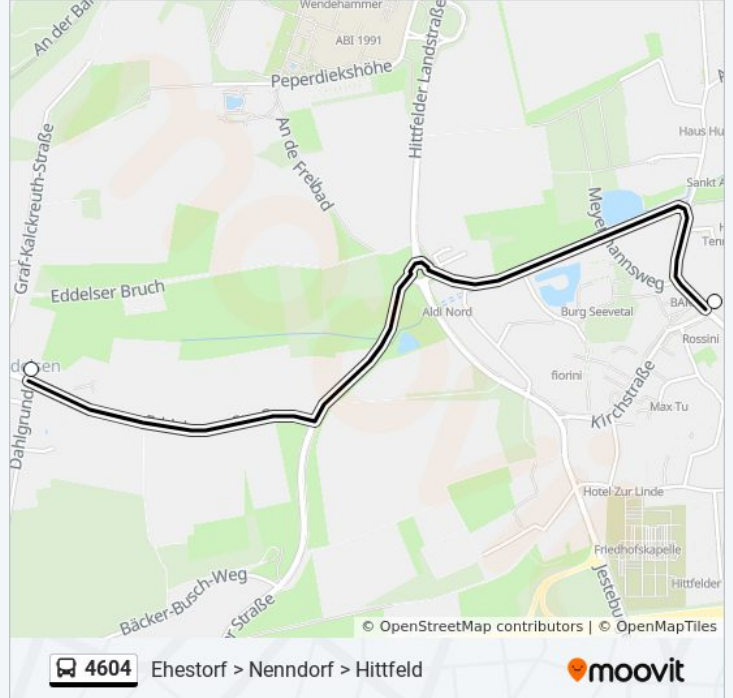

Sottorf, Rühmte

Sottorf, Barkendicke

Sottorf, Rötsohl

Sottorf, Spritzenhaus

Vahrendorf, Museumsweg

Vahrendorf, am Langen Stein

Alvesen, Alveser Straße

Alvesen, Heinrich-Wendt-Weg

Bus Linie 4604 Info**Richtung:** Alvesen, Im Alvesener Dorfe**Stationen:** 17**Fahrtdauer:** 32 Min**Linien Informationen:**

Richtung: Eddelsen, Dahlgrund

2 Haltestellen

[LINIENPLAN ANZEIGEN](#)

Hittfeld, Kirche

Bus Linie 4604 Info

Richtung: Eddelsen, Dahlgrund

Stationen: 2

Fahrtdauer: 4 Min

Linien Informationen:

Richtung: Ehestorf, Hohlredder

27 Haltestellen

[LINIENPLAN ANZEIGEN](#)

- Hittfeld, Grundschule
- Hittfeld, Kirche
- Hittfeld, Schulzentrum
- Eddelsen, Dahlgrund
- Tötensen, Westerhofer Straße
- Westerhof, Schützengrund
- Tötensen, Ginsterhof
- Tötensen, In Der Pietsch
- Tötensen, Hagemannsweg
- Neu Leversen, Sottorfer Kirchweg
- Leversen, am Teich
- Leversen, Trift
- Sottorf, Rühmte
- Sottorf, Barkendicke
- Sottorf, Rötsohl
- Sottorf, Spritzenhaus
- Vahrendorf, Museumsweg
- Vahrendorf, am Langen Stein