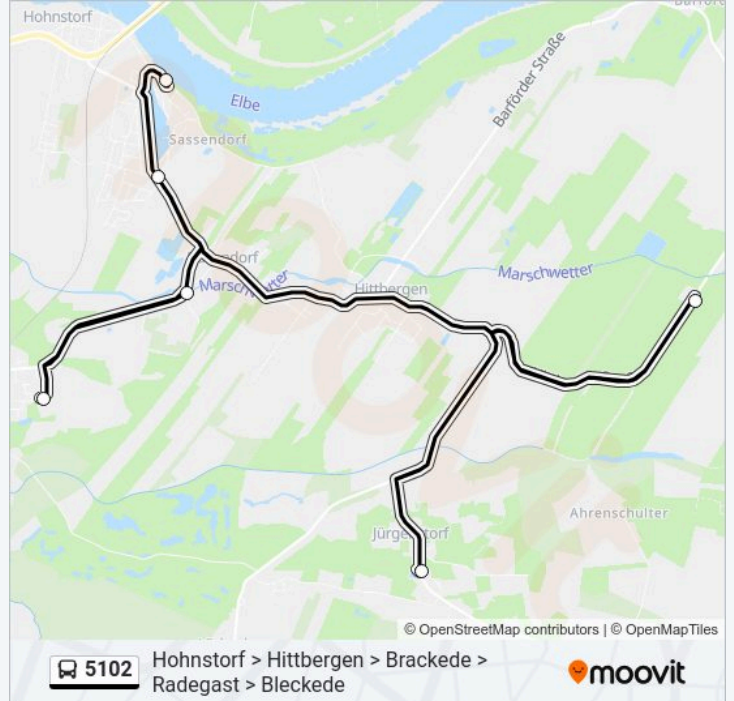

Buslinie 5102 Offline Fahrpläne und Netzkarten stehen auf moovitapp.com zur Verfügung. Verwende den Moovit App, um Live Bus Abfahrten, Zugfahrpläne oder U-Bahn Fahrplanzeiten zu sehen, sowie Schritt für Schritt Wegangaben für alle öffentlichen Verkehrsmittel in Hamburg & schleswig-Holstein zu erhalten.

© 2024 Moovit - Alle Rechte vorbehalten