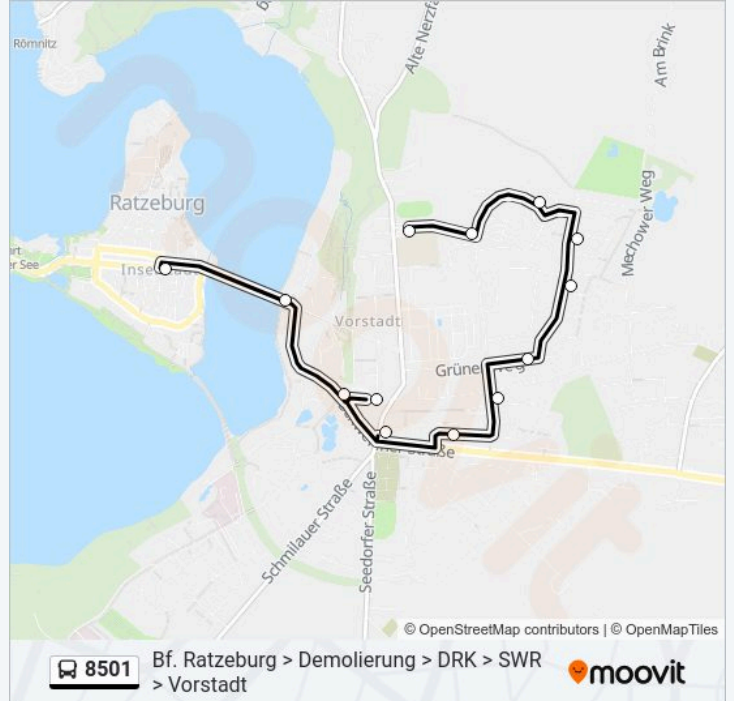

Ratzeburg, Holunderweg

Ratzeburg, Weißdornweg

Ratzeburg, Stintenburger Weg

Ratzeburg, Riemannstraße

Ratzeburg, Vorstadtschule

Buslinie 8501 Fahrpläne

Abfahrzeiten in Richtung Ratzeburg, Vorstadtschule

Sonntag	Kein Betrieb
Montag	07:04
Dienstag	07:04
Mittwoch	07:04
Donnerstag	07:04
Freitag	07:04
Samstag	Kein Betrieb

Buslinie 8501 Info

Richtung: Ratzeburg, Vorstadtschule

Stationen: 13

Fahrtdauer: 16 Min

Linien Informationen:

Richtung: Ratzeburg, Vorstadtschule

8 Haltestellen

[LINIENPLAN ANZEIGEN](#)