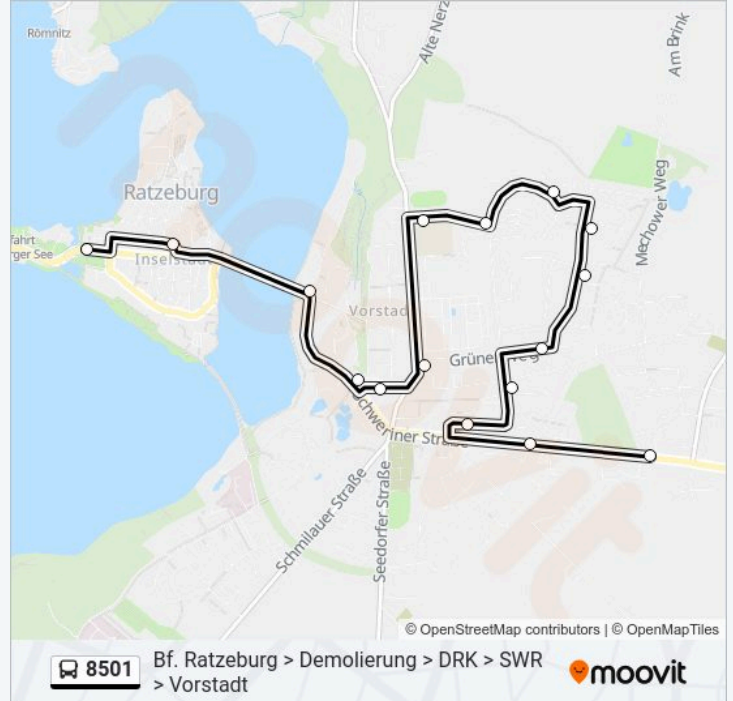

Ratzeburg, Markt

Ratzeburg, Demolierung

Buslinie 8501 Fahrpläne

Abfahrzeiten in Richtung Ratzeburg, Demolierung

Sonntag	Kein Betrieb
Montag	04:38 - 05:38
Dienstag	04:38 - 05:38
Mittwoch	04:38 - 05:38
Donnerstag	04:38 - 05:38
Freitag	04:38 - 05:38
Samstag	Kein Betrieb

Buslinie 8501 Info

Richtung: Ratzeburg, Demolierung

Stationen: 16

Fahrtdauer: 17 Min

Linien Informationen:

Richtung: Ratzeburg, Vorstadtschule

13 Haltestellen

[LINIENPLAN ANZEIGEN](#)