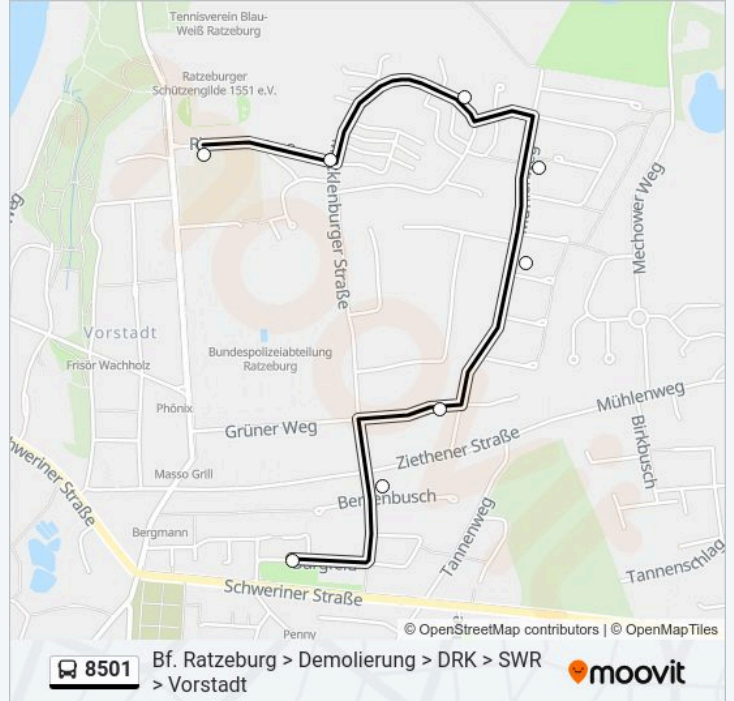

- Ratzeburg, Burgfeld
- Ratzeburg, Ziethener Straße
- Ratzeburg, Grüner Weg
- Ratzeburg, Holunderweg
- Ratzeburg, Weißdornweg
- Ratzeburg, Stintenburger Weg
- Ratzeburg, Riemannstraße
- Ratzeburg, Vorstadtschule

Buslinie 8501 Fahrpläne

Abfahrzeiten in Richtung Ratzeburg, Vorstadtschule

Sonntag	Kein Betrieb
Montag	07:12
Dienstag	07:12
Mittwoch	07:12
Donnerstag	07:12
Freitag	07:12
Samstag	Kein Betrieb

Buslinie 8501 Info

Richtung: Ratzeburg, Vorstadtschule

Stationen: 8

Fahrtdauer: 8 Min

Linien Informationen:

Richtung: Ratzeburg, am Viehmarkt

26 Haltestellen

[LINIENPLAN ANZEIGEN](#)

- Bf. Ratzeburg
- Ratzeburg, Heinrich-Hertz-Straße
- Ratzeburg, Finanzamt
- Ratzeburg, Lübecker Straße
- Ratzeburg, Lüneburger Damm
- Ratzeburg, Demolierung
- Ratzeburg, Markt
- Ratzeburg, Jägerdenkmal
- Ratzeburg, am Steindamm
- Ratzeburg, am Viehmarkt
- Ratzeburg, Gartenstraße (Friedhof)
- Ratzeburg, Eichenweg
- Ratzeburg, Krankenhaus
- Ratzeburg, Seniorenwohnsitz
- Ratzeburg, Krankenhaus
- Ratzeburg, Eichenweg
- Ratzeburg, Burgfeld
- Ratzeburg, Ziethener Straße