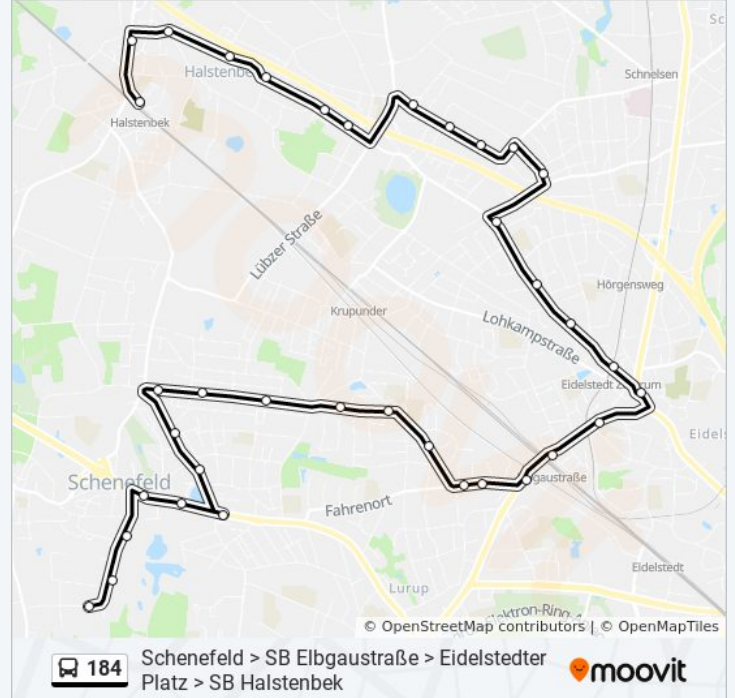

**Buslinie 184 Info**

**Richtung:** S Halstenbek

**Stationen:** 36

**Fahrdauer:** 50 Min

**Linien Informationen:**

Furtweg

Eidelstedter Platz

A Eidelstedt Zentrum

Mergenthalerweg

Halstenbeker Stieg

Schnelsener Weg

Sandkrugweg

Puckholm

Rellingen, Adlerstraße

Rellingen, Siemensstraße

Rellingen, Krupunder Ring

Halstenbek, Seemoorweg

Halstenbek, Industriestraße (Wohnmeile)

Halstenbek, Ludwig-Meyn-Straße

Halstenbek, Laubenstraße

Halstenbek, Königstraße

Halstenbek, Friedenstraße

S Halstenbek

### Richtung: Schenefeld, Busbetriebshof

36 Haltestellen

[LINIENPLAN ANZEIGEN](#)

S Halstenbek

Halstenbek, Friedenstraße

Halstenbek, Königstraße

Halstenbek, Laubenstraße

Halstenbek, Ludwig-Meyn-Straße