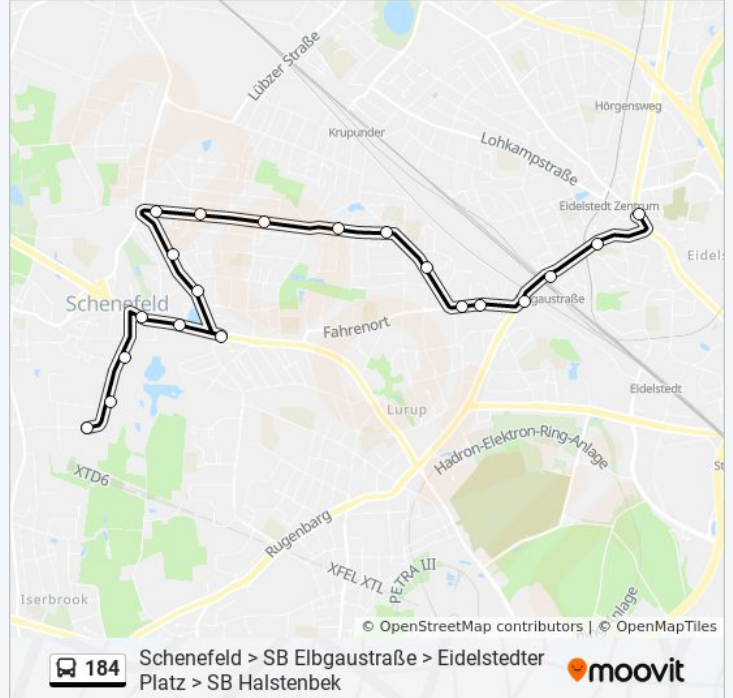

### Richtung: Eidelstedter Platz

20 Haltestellen

[LINIENPLAN ANZEIGEN](#)

Schenefeld, Busbetriebshof  
Schenefeld, Hasselbinnen  
Schenefeld, Wachtelweg  
Schenefeld, Stadtzentrum  
Schenefeld, Parkstieg  
Schenefeld, Schenefelder Platz  
Schenefeld, Moorweg  
Schenefeld, Jahnstraße  
Schenefeld, Lindenallee  
Schenefeld, Kreuzweg  
Schenefeld, Gorch-Fock-Straße  
Neißestraße  
Weistrizstraße  
Baumläuferweg  
Franzosenkoppel  
Katzbachstraße  
Fangdieckstraße  
S Elbgaustraße  
Furtweg  
Eidelstedter Platz

### Buslinie 184 Fahrpläne

Abfahrzeiten in Richtung Eidelstedter Platz

Montag	04:01
Dienstag	04:01
Mittwoch	04:01
Donnerstag	04:01
Freitag	04:01
Samstag	08:19 - 19:25
Sonntag	04:40 - 08:39

### Buslinie 184 Info

**Richtung:** Eidelstedter Platz

**Stationen:** 20

**Fahrdauer:** 27 Min

**Linien Informationen:**

## Richtung: S Elbgaustraße

18 Haltestellen

[LINIENPLAN ANZEIGEN](#)

- Schenefeld, Busbetriebshof
- Schenefeld, Hasselbinnen
- Schenefeld, Wachtelweg
- Schenefeld, Stadtzentrum
- Schenefeld, Parkstieg
- Schenefeld, Schenefelder Platz
- Schenefeld, Moorweg
- Schenefeld, Jahnstraße
- Schenefeld, Lindenallee
- Schenefeld, Kreuzweg
- Schenefeld, Gorch-Fock-Straße
- Neißestraße
- Weistritzstraße
- Baumläuferweg
- Franzosenkoppel
- Katzbachstraße
- Fangdieckstraße
- S Elbgaustraße