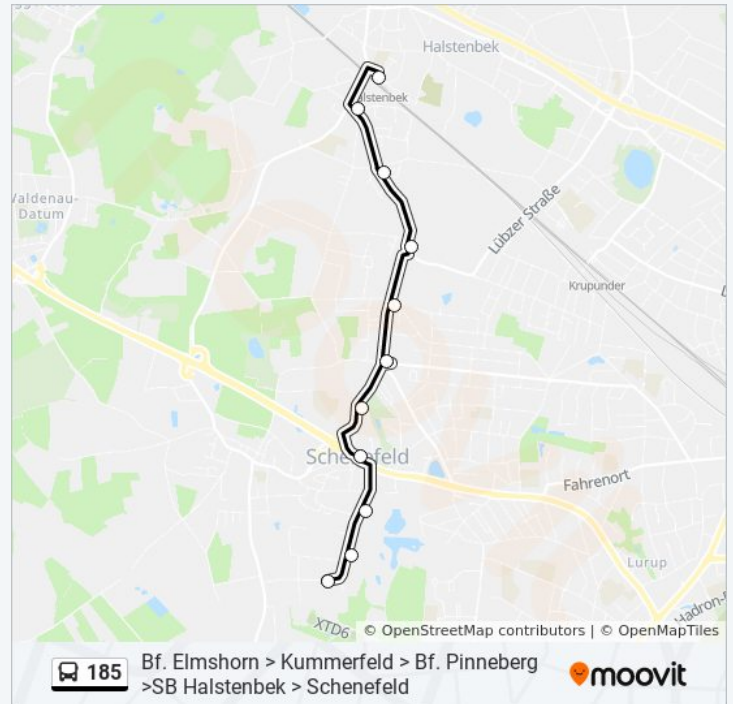

**Linien Informationen:**

**Richtung: S Halstenbek**

11 Haltestellen

[LINIENPLAN ANZEIGEN](#)

Schenefeld, Busbetriebshof

Schenefeld, Hasselbinnen

Schenefeld, Wachtelweg

Schenefeld, Stadtzentrum

**Buslinie 185 Info**

**Richtung: S Halstenbek**

**Stationen: 11**

Halstenbek, Hagenwisch

S Halstenbek

**Fahrtdauer:** 16 Min

**Linien Informationen:**

**Richtung: Schenefeld, Busbetriebshof**

60 Haltestellen

[LINIENPLAN ANZEIGEN](#)

- Bf. Elmshorn (Zob)
- Elmshorn, Probstendamm
- Elmshorn, Reichenstraße
- Elmshorn, Bussardweg
- Elmshorn, Eichenkamp
- Elmshorn, Hamburger Straße
- Elmshorn, Hinterstraße
- Elmshorn, Otto-Hahn-Straße
- Elmshorn, Daimlerstraße
- Seeth-Ekholt, Dorfstraße
- Seeth-Ekholt, Seether Straße
- Ellerhoop, Oha
- Ellerhoop, Thiensener Weg
- Ellerhoop, Dorfstraße
- Ellerhoop, Thiensener Weg
- Ellerhoop, Oha