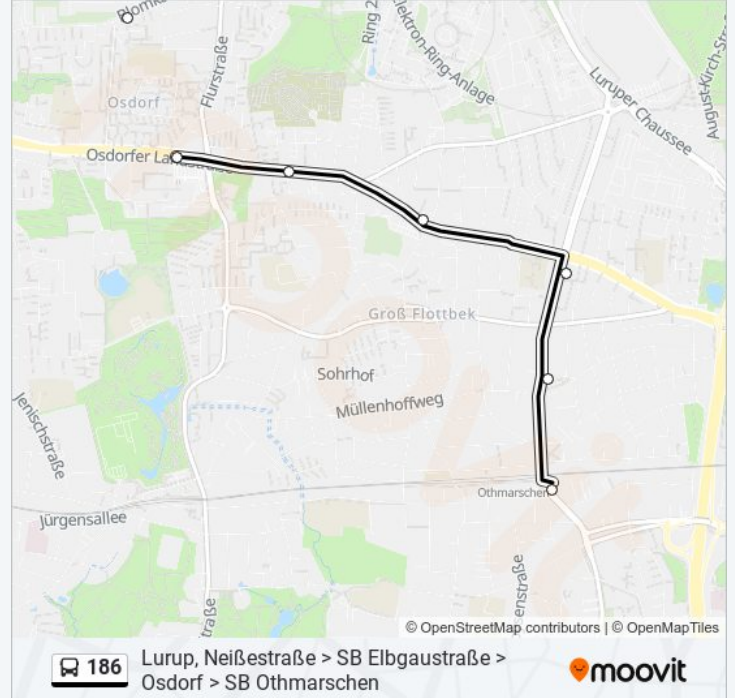

Verwende Moovit, um die nächste Station der Buslinie 186 zu finden und um zu erfahren wann die nächste Buslinie 186 kommt.

**Richtung: Eckhoffplatz (Lurup Center)**

7 Haltestellen

[LINIENPLAN ANZEIGEN](#)

**Buslinie 186 Info****Richtung:** Eckhoffplatz (Lurup Center)**Stationen:** 7**Fahrdauer:** 7 Min**Linien Informationen:**

**Buslinie 186 Info**

**Richtung:** S Othmarschen

**Stationen:** 25

**Fahrdauer:** 32 Min

**Linien Informationen:**

Blomkamp

Elbe-Einkaufszentrum

Windmühlenweg

Groß Flottbeker Straße

Ebertallee

Böcklinstraße

S Othmarschen

Buslinie 186 Offline Fahrpläne und Netzkarten stehen auf moovitapp.com zur Verfügung. Verwende den [Moovit App](#), um Live Bus Abfahrten, Zugfahrpläne oder U-Bahn Fahrplanzeiten zu sehen, sowie Schritt für Schritt Wegangaben für alle öffentlichen Verkehrsmittel in Hamburg & schleswig-Holstein zu erhalten.