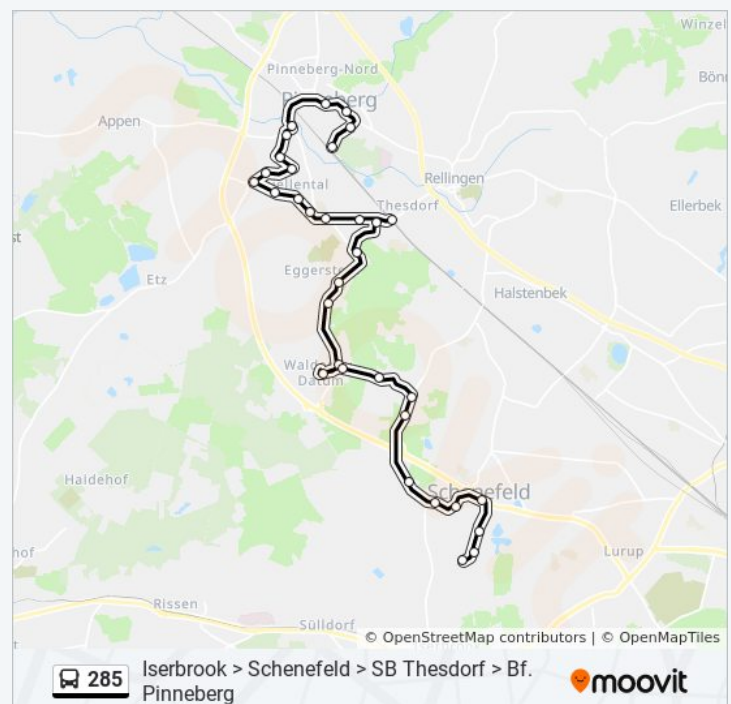

Freitag 04:23 - 23:57

Samstag 04:55 - 23:57

Sonntag 09:17 - 23:57

Buslinie 285 Info

Richtung: S Iserbrook

Stationen: 33

Fahrtdauer: 48 Min

Linien Informationen:

Richtung: Schenefeld, Busbetriebshof

Buslinie 285 Fahrpläne

Bf. Pinneberg
Pinneberg, Fahltskamp
Pinneberg, Friedrich-Ebert-Straße
Pinneberg, Bismarckstraße
Pinneberg, Mühlenstraße
Pinneberg, Helene-Lange-Schule
Pinneberg, Jansenallee
Pinneberg, Breslauer Straße
Pinneberg, Blauer Kamp
Pinneberg, Mittelkamp
Pinneberg, Danziger Straße
Pinneberg, Kiebitzgrund
Pinneberg, Schopenhauerstraße
Pinneberg, An Der Raa
Pinneberg, Großer Reitweg
S Thesdorf
Halstenbek, Friedenstraße
S Halstenbek
Halstenbek, Im Wiesengrund
Halstenbek, Heidkampstwiete
Halstenbek, Brander Hof
Halstenbek, Nienhöfen
Waldenau, Op De Wisch
Waldenau, Markt
Schenefeld, Stadtzentrum
Schenefeld, Wachtelweg
Schenefeld, Hasselbinnen
Schenefeld, Busbetriebshof

Abfahrzeiten in Richtung Schenefeld,
Busbetriebshof

Montag	00:37 - 20:17
Dienstag	00:37 - 20:17
Mittwoch	00:37 - 20:17
Donnerstag	00:37 - 20:17
Freitag	00:37 - 20:17
Samstag	00:37
Sonntag	00:37

Buslinie 285 Info

Richtung: Schenefeld, Busbetriebshof

Stationen: 28

Fahrdauer: 39 Min

Linien Informationen:

Schritt Wegangaben für alle öffentlichen Verkehrsmittel in Hamburg & schleswig-Holstein zu erhalten.

[Über Moovit](#) · [MaaS Lösungen](#) · [Unterstützte Länder](#) · [Mooviter Community](#)