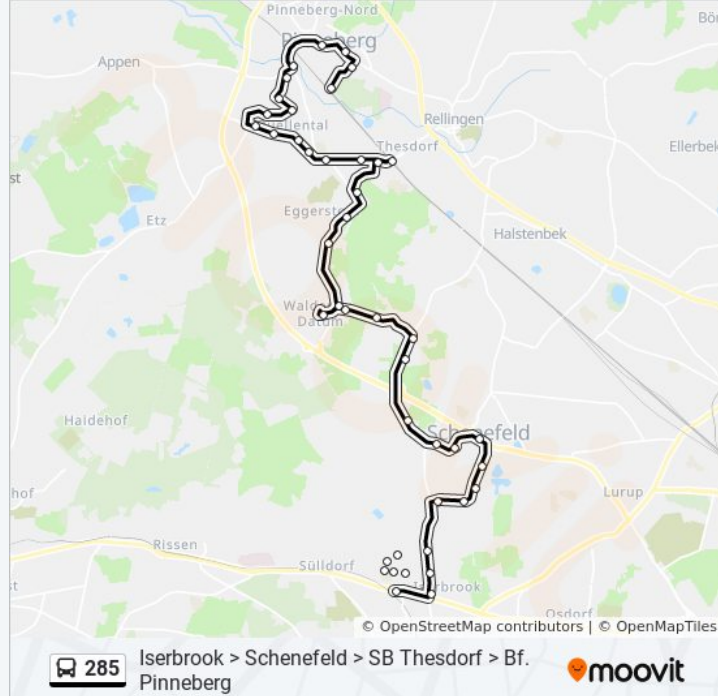

285

Iserbrook > Schenefeld > SB Thesdorf > Bf. Pinneberg

Im Website-Modus Anzeigen

Die Buslinie 285 (Iserbrook > Schenefeld > SB Thesdorf > Bf. Pinneberg) hat 5 Routen

(1) Bf. pinneberg: 04:20 - 23:40(2) Reinheimerweg: 08:53 - 19:17(3) S Iserbrook: 04:23 - 23:57(4) Schenefeld, Busbetriebshof: 00:37 - 20:17

Buslinie 285 Info**Richtung:** Bf. Pinneberg**Stationen:** 38**Fahrtdauer:** 52 Min**Linien Informationen:**

S Halstenbek

Halstenbek, Friedenstraße

S Thesdorf

Pinneberg, Großer Reitweg

Pinneberg, An Der Raa

Pinneberg, Schopenhauerstraße

Pinneberg, Kiebitzgrund

Pinneberg, Danziger Straße

Pinneberg, Mittelkamp

Pinneberg, Blauer Kamp

Pinneberg, Breslauer Straße

Pinneberg, Jansenallee

Pinneberg, Helene-Lange-Schule

Pinneberg, Mühlenstraße

Pinneberg, Bismarckstraße

Pinneberg, Friedrich-Ebert-Straße

Pinneberg, Fahltskamp

Bf. Pinneberg

Richtung: Reinheimerweg

38 Haltestellen

[LINIENPLAN ANZEIGEN](#)