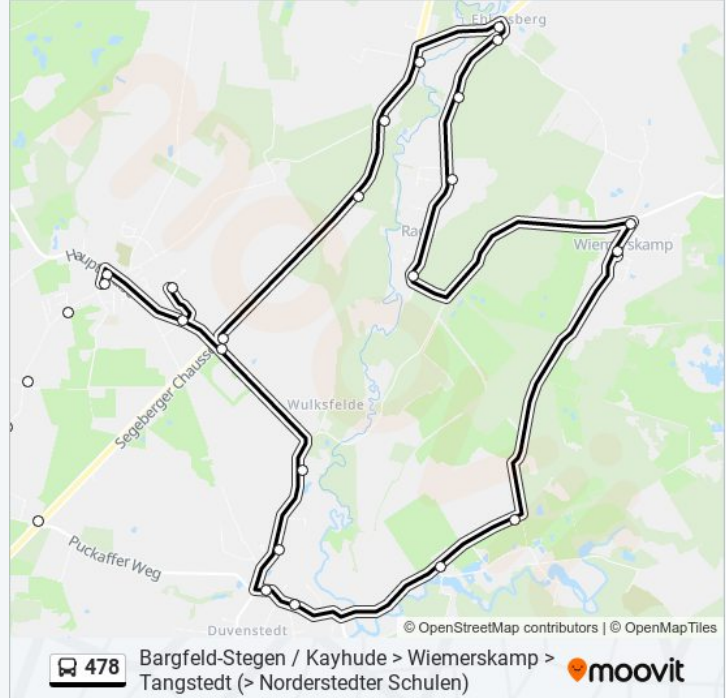

Buslinie 478 Info

Richtung: Tangstedt (Od), Rathaus

Stationen: 23

Fahrdauer: 36 Min

Linien Informationen:

Tangstedt (Od), Puckaff

Tangstedt (Od), Ziegenkoppel

Tangstedt (Od), Wiesenweg

Tangstedt (Od), Herrendamm

Tangstedt (Od), Rathaus

Richtung: Tangstedt (Od), Schule

20 Haltestellen

[LINIENPLAN ANZEIGEN](#)

Bargfeld-Stegen, Krankenhaus

Bargfeld-Stegen, Krögersweg

Ehlersberg, Rader Weg

Ehlersberg, Ehlersberger Weg

Ehlersberg, Altersheim

Rade (Od), Auf Dem Kamp

Rade (Od), Schule

Wiemerskamp, Ehlersberger Weg

Wiemerskamp, Hirschweg

Brookhus

Mühlenredder

Trilluper Weg

Lohe

Wragekamp

Gut Wulksfelde

Tangstedt (Od), B 432

Tangstedt (Od), Eichholzkoppel

Tangstedt (Od), Bützberg

Buslinie 478 Fahrpläne