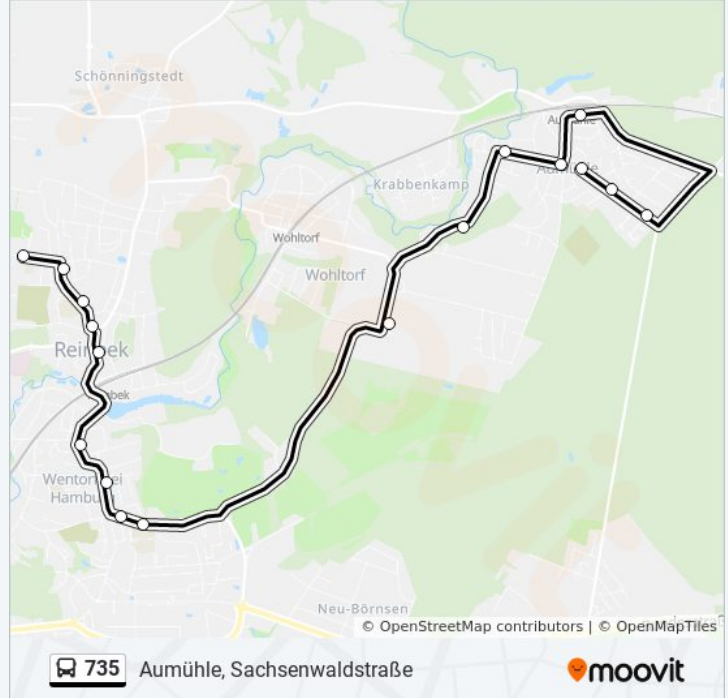

Verwende Moovit, um die nächste Station der Bus Linie 735 zu finden und um zu erfahren wann die nächste Bus Linie 735 kommt.

Richtung: Aumühle, Sachsenwaldstraße

17 Haltestellen

[LINIENPLAN ANZEIGEN](#)

Reinbek, Schulzentrum
Reinbek, Mühlenredder
Reinbek, Sachsenwaldschule
Reinbek, Schulstraße
Reinbek, Landhausplatz
Wentorf, Hochweg
Wentorf, Kirche
Wentorf, am Petersilienberg
Wentorf, Wohltorfer Weg
Wohltorf, Perlbergweg
Wohltorf, Alte Wiese
Aumühle, Große Straße
Aumühle, Dora-Specht-Allee
S Aumühle
Aumühle, Kuhkoppel
Aumühle, Ernst-Anton-Straße
Aumühle, Sachsenwaldstraße

Bus Linie 735 Fahrpläne

Abfahrzeiten in Richtung Aumühle,
Sachsenwaldstraße

Montag	13:25 - 14:15
Dienstag	13:25 - 14:15
Mittwoch	13:25 - 14:15
Donnerstag	13:25 - 14:15
Freitag	13:25 - 14:15
Samstag	Kein Betrieb
Sonntag	Kein Betrieb

Bus Linie 735 Info

Richtung: Aumühle, Sachsenwaldstraße

Stationen: 17

Fahrdauer: 27 Min

Linien Informationen:

Richtung: Reinbek, Schulzentrum

28 Haltestellen

[LINIENPLAN ANZEIGEN](#)

Bus Linie 735 Info

Richtung: Wohltorf, am Brink

Stationen: 26

Fahrtdauer: 31 Min

Linien Informationen:

Aumühle, Kuhkoppel

Aumühle, Ernst-Anton-Straße

Aumühle, Sachsenwaldstraße