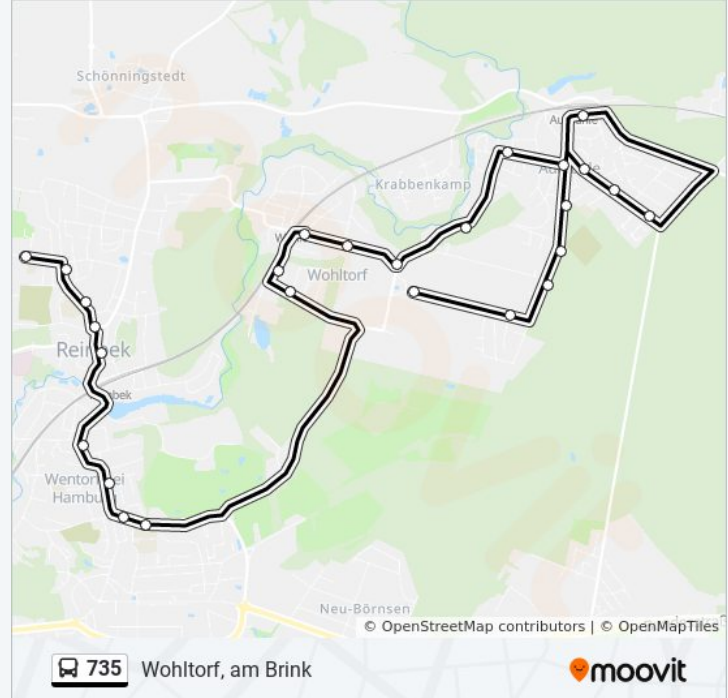

Aumühle, Kuhkoppel

Aumühle, Ernst-Anton-Straße

Aumühle, Sachsenwaldstraße

Aumühle, Bürgerstraße

Wohltorf, Vor den Hegen

Wohltorf, Flagredder

Wohltorf, Waldkamp

Wohltorf, am Brink

Bus Linie 735 Offline Fahrpläne und Netzkarten stehen auf moovitapp.com zur Verfügung. Verwende den [Moovit App](#), um Live Bus Abfahrten, Zugfahrpläne oder U-Bahn Fahrplanzeiten zu sehen, sowie Schritt für Schritt Wegangaben für alle öffentlichen Verkehrsmittel in Hamburg & schleswig-Holstein zu erhalten.

[Über Moovit](#) • [MaaS Lösungen](#) • [Unterstützte Länder](#) • [Mooviter Community](#)

© 2023 Moovit - Alle Rechte vorbehalten

Siehe Live Ankunftszeiten