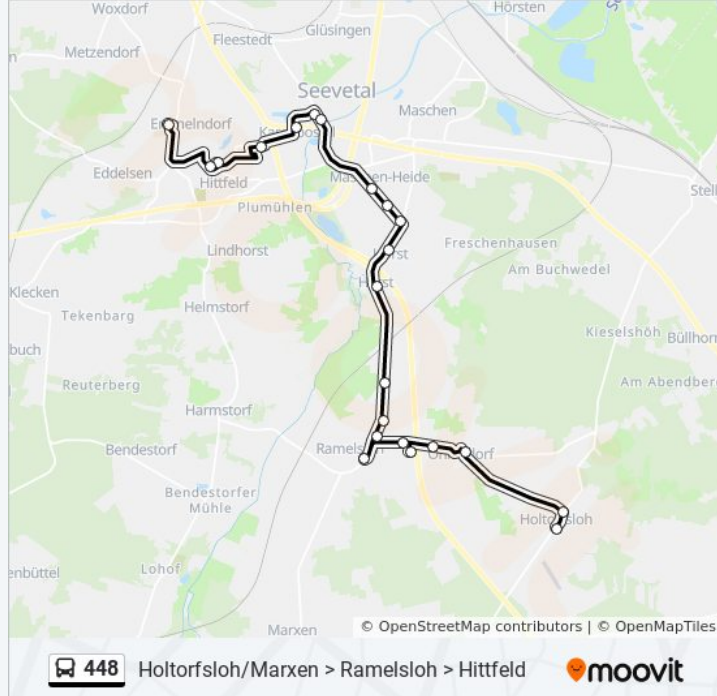

## Richtung: Holtorfsloh, Querstraße

23 Haltestellen

[LINIENPLAN ANZEIGEN](#)

Hittfeld, Schulzentrum  
 Hittfeld, Kirche  
 Hittfeld, Theodor-Fontane-Straße  
 Hittfeld, Uhlandstraße  
 Hittfeld, Rieselwiesen  
 Hittfeld, Im Heubruch  
 Karoxbostel, Brücke  
 Karoxbostel, Ort  
 Karoxbostel, Karoxbosteler Chaussee  
 Maschen, Op De Bult  
 Maschen, Höhenkamp  
 Maschen, Speckmannstraße  
 Horst Bei Maschen, Immenweg  
 Horst Bei Maschen, Horster Mühle  
 Ramelsloh, Im Alten Moor  
 Ramelsloh, Buchwedelweg  
 Ramelsloh, Hinter den Höfen  
 Ramelsloh, Horner Straße

## Bus Linie 448 Info

**Richtung:** Holtorfsloh, Querstraße

**Stationen:** 23

**Fahrtdauer:** 27 Min

**Linien Informationen:**

Bab-Auffahrt Ramelsloh

Ohlendorf, Im Lehmsaal

Ohlendorf, Zum Buchwedel

Holtorfsloh, Holtorfsloher Straße

Holtorfsloh, Querstraße

**448** Holtorfsloh/Marxen > Ramelsloh > Hittfeld 

### Richtung: Horst Bei Maschen, Immenweg

8 Haltestellen

[LINIENPLAN ANZEIGEN](#)

Hittfeld, Schulzentrum

Hittfeld, Theodor-Fontane-Straße

Hittfeld, Uhlandstraße

Hittfeld, Rieselwiesen

Maschen, Op De Bult