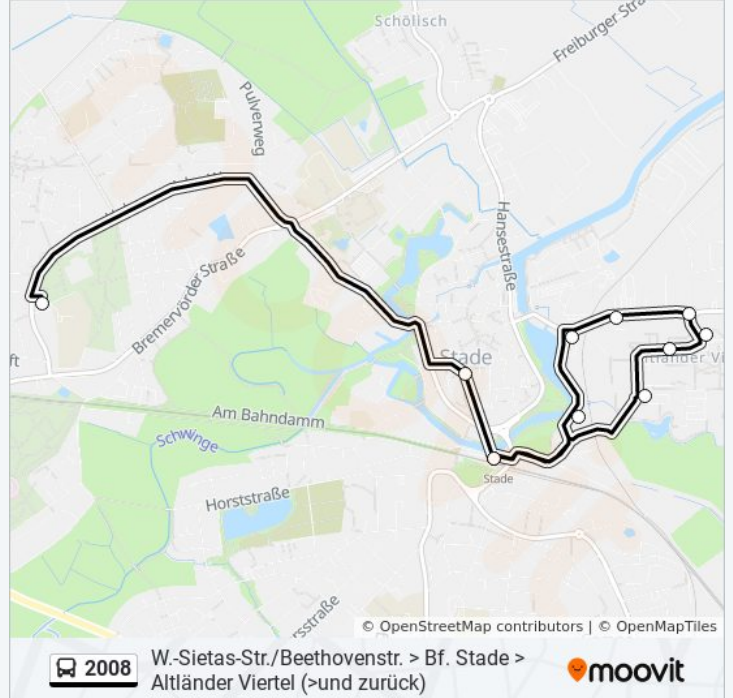

## Buslinie 2008 Info

**Richtung:** Bf. Stade

**Stationen:** 16

**Fahrdauer:** 23 Min

**Linien Informationen:**

### Richtung: Stade, Beethovenstraße

11 Haltestellen

[LINIENPLAN ANZEIGEN](#)

- Bf. Stade
- Stade, Theodor-Hermann-Weg
- Stade, Salztorscontrescarpe
- Stade, am Hinterdeich
- Stade, Altländer Straße
- Stade, Jorker Straße
- Stade, Grünendeicher Straße
- Stade, Mittelkirchener Straße
- Bf. Stade
- Stade, Pferdemarkt
- Stade, Beethovenstraße

### Buslinie 2008 Fahrpläne

Abfahrzeiten in Richtung Stade, Beethovenstraße

Montag	07:03
Dienstag	07:03
Mittwoch	07:03
Donnerstag	07:03
Freitag	07:03
Samstag	Kein Betrieb
Sonntag	Kein Betrieb

### Buslinie 2008 Info

**Richtung:** Stade, Beethovenstraße

**Stationen:** 11

**Fahrdauer:** 25 Min

**Linien Informationen:**

Buslinie 2008 Offline Fahrpläne und Netzkarten stehen auf moovitapp.com zur Verfügung. Verwende den [Moovit App](#), um Live Bus Abfahrten, Zugfahrpläne oder U-Bahn Fahrplanzeiten zu sehen, sowie Schritt für Schritt Wegangaben für alle öffentlichen Verkehrsmittel in Hamburg & schleswig-Holstein zu erhalten.