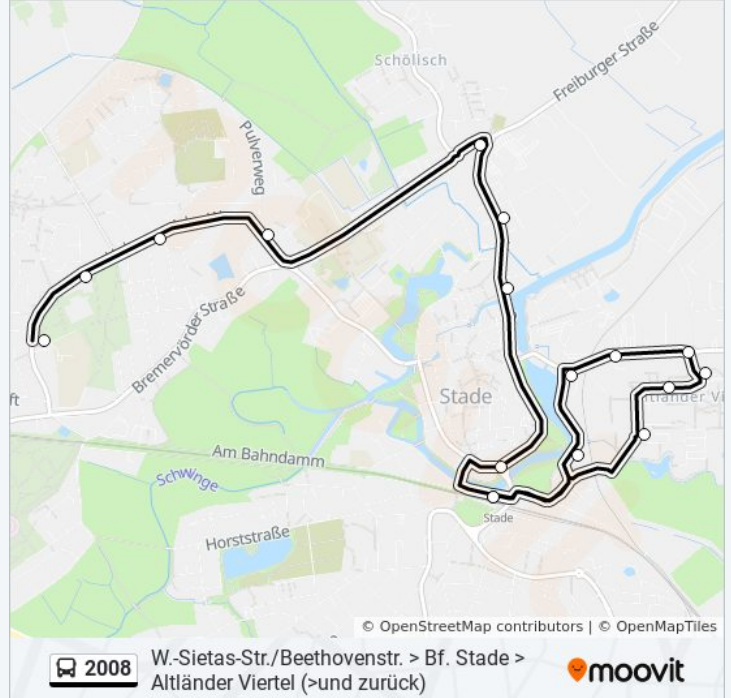

 2008

Beethovenstr. - Bahnhof - Altländer Viertel u. zurück

[Hol Dir Die App](#)

Die Buslinie 2008 (Beethovenstr. - Bahnhof - Altländer Viertel u. zurück) hat 2 Routen

(1) Bf. stade: 15:18(2) Stade, Beethovenstraße: 07:03

## Richtung: Bf. Stade

16 Haltestellen

[LINIENPLAN ANZEIGEN](#)

Stade, Beethovenstraße  
Stade, Breite-Blöcken-Ring  
Stade, Grüner Weg  
Stade, Pulverweg  
Stade, Stadeum  
Stade, Schiffertor (Brücke)  
Stade, Pferdemarkt  
Bf. Stade  
Stade, Theodor-Hermann-Weg  
Stade, Saltorscontrescarpe  
Stade, am Hinterdeich  
Stade, Altländer Straße  
Stade, Jorker Straße  
Stade, Grünendeicher Straße  
Stade, Mittelkirchener Straße  
Bf. Stade

## Buslinie 2008 Info

**Richtung:** Bf. Stade

**Stationen:** 16

**Fahrdauer:** 23 Min

**Linien Informationen:**

### Richtung: Stade, Beethovenstraße

11 Haltestellen

[LINIENPLAN ANZEIGEN](#)

- Bf. Stade
- Stade, Theodor-Hermann-Weg
- Stade, Salztorscontrescarpe
- Stade, am Hinterdeich
- Stade, Altländer Straße
- Stade, Jorker Straße
- Stade, Grünendeicher Straße
- Stade, Mittelkirchener Straße
- Bf. Stade
- Stade, Pferdemarkt
- Stade, Beethovenstraße