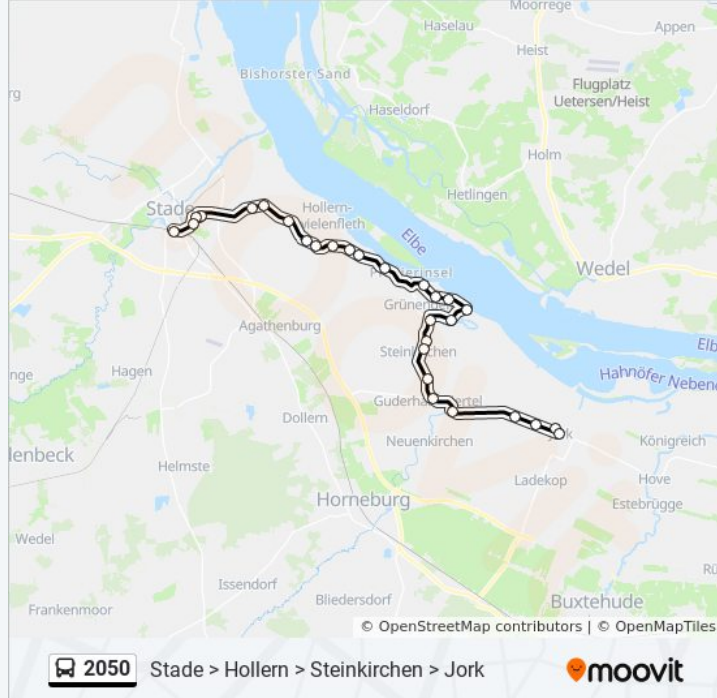

Buslinie 2050 Info

Richtung: Bf. Stade

Stationen: 28

Fahrdauer: 39 Min

Linien Informationen:

Hollern, Hollernstraße 132

Hollern, Speersort 176

Hollern, Abzweigung Bassenfleth

Stade, Jorker Straße

Stade, Grünendeicher Straße

Stade, Mittelnkirchener Straße

Bf. Stade

Richtung: Jork, Marktplatz

30 Haltestellen

[LINIENPLAN ANZEIGEN](#)

Stade, Vincent-Lübeck-Gymnasium

Stade, Salztorswall

Bf. Stade

Stade, Mittelnkirchener Straße

Stade, Grünendeicher Straße

Stade, Jorker Straße

Hollern, Abzweigung Bassenfleth

Hollern, Speersort 176

Hollern, Hollernstraße 132

Fahrtdauer: 55 Min

Linien Informationen:

Hollern, Siebenhöfen

Hollern, Kirche

Hollern, Abzweigung Twielenfleth

Hollern, Hollernstraße 85

Hollern, Hollernstraße 132

Hollern, Speersort 176