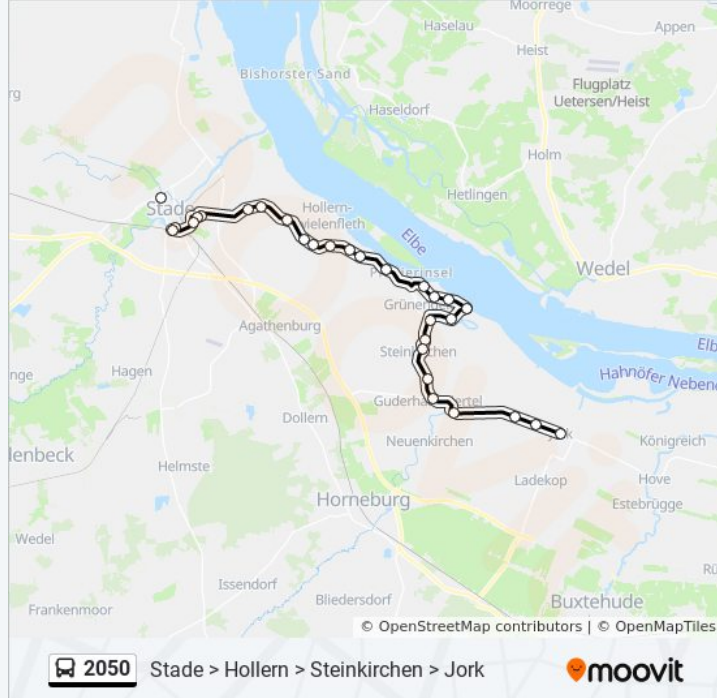

Buslinie 2050 Info

Richtung: Jork, Marktplatz

Stationen: 30

Fahrtdauer: 38 Min

Linien Informationen:

Grünendeich, Elbdeich 31

Grünendeich, Fähre

Grünendeich, Minneweg

Grünendeich, Kurze Straße

Steinkirchen, am Hafen

Steinkirchen, Alter Marktplatz

Mittelnkirchen, Hohenfelde 73

Mittelnkirchen, Dollerner Straße

Mittelnkirchen, Muddweg

Jork, Yachthafenstraße

Jork, Westerjork 70

Jork, Marktplatz

Richtung: Stade, Vincent-Lübeck-Gymnasium

29 Haltestellen

[LINIENPLAN ANZEIGEN](#)

Jork, Marktplatz

Jork, Westerjork 70

Jork, Yachthafenstraße

Mittelnkirchen, Muddweg

Fahrtdauer: 55 Min

Linien Informationen:

Hollern, Siebenhöfen

Hollern, Kirche

Hollern, Abzweigung Twielenfleth

Hollern, Hollernstraße 85

Hollern, Hollernstraße 132

Hollern, Speersort 176