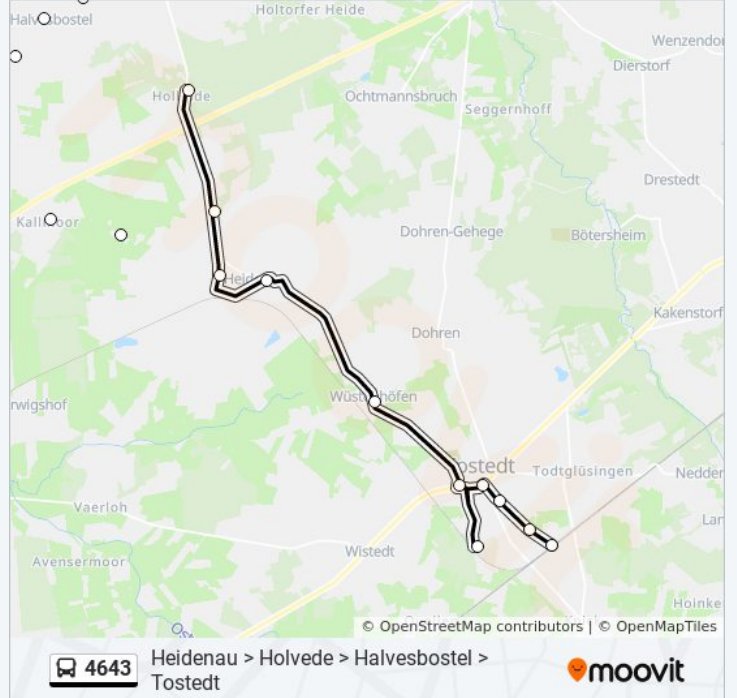

4643

Heidenau - Holvede - Tostedt

Im Website-Modus Anzeigen

Die Bus Linie 4643 (Heidenau - Holvede - Tostedt) hat 4 Routen

(1) Bf. tostedt: 06:58 - 07:44(2) Halvesbostel, Zum Ahrensberg: 13:20(3) Heidenau, Büntberg: 07:30 - 15:51(4) Tostedt, Gs Poststraße: 06:37 - 08:44

Verwende Moovit, um die nächste Station der Bus Linie 4643 zu finden und, um zu erfahren wann die nächste Bus Linie 4643 kommt.

**Richtung: Bf. Tostedt**

18 Haltestellen

[LINIENPLAN ANZEIGEN](#)

Heidenau, Büntberg  
Heidenau, Hollinde  
Holvede, Haselweg  
Halvesbostel, Breite Straße  
Halvesbostel, Sauensieker Weg  
Halvesbostel, Zum Ahrensberg  
Halvesbostel, Dorfstraße 80  
Heidenau, Kallmoor  
Heidenau, Birkenbüschen  
Heidenau, Zu den Höfen  
Heidenau, Neue Straße  
Wüstenhöfen, Ort  
Tostedt, Denkmal  
Tostedt, Schulzentrum  
Tostedt, am Sande  
Tostedt, GS Poststraße  
Tostedt, Buchenweg  
Bf. Tostedt

**Bus Linie 4643 Info****Richtung:** Bf. Tostedt**Stationen:** 18**Fahrtdauer:** 30 Min**Linien Informationen:**

## Richtung: Halvesbostel, Zum Ahrensberg

11 Haltestellen

[LINIENPLAN ANZEIGEN](#)

Bf. Tostedt

Tostedt, Schulzentrum

Tostedt, GS Poststraße

Tostedt, Denkmal

Wüstenhöfen, Ort