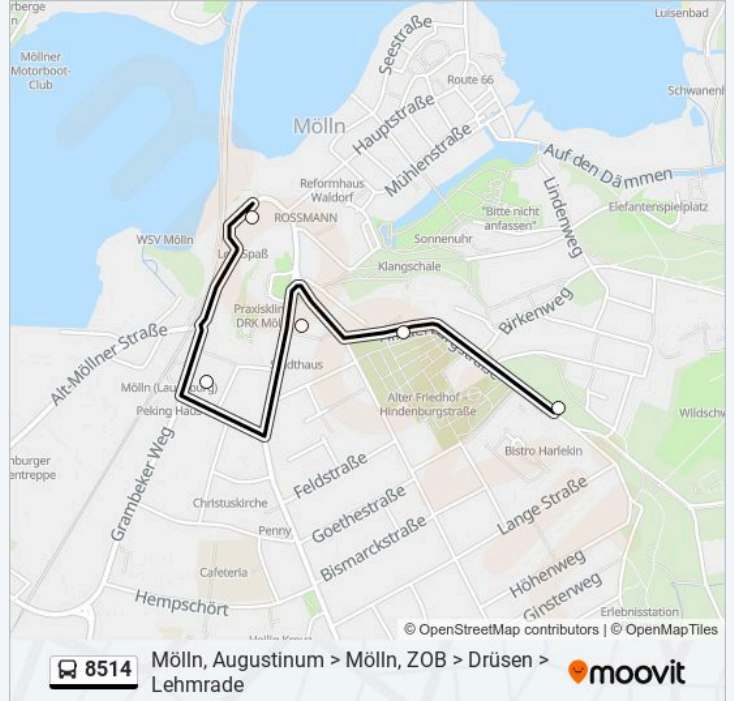

**Richtung: Mölln, Robert-Koch-Park**

5 Haltestellen

[LINIENPLAN ANZEIGEN](#)

Mölln, Zob

Bf. Mölln

Mölln, Stadthaus

Mölln, Möllner Welle

Mölln, Robert-Koch-Park

**Buslinie 8514 Fahrpläne**

Abfahrzeiten in Richtung Mölln, Robert-Koch-Park

Montag	08:40 - 18:40
Dienstag	08:40 - 18:40
Mittwoch	08:40 - 18:40
Donnerstag	08:40 - 18:40
Freitag	08:40 - 18:40
Samstag	10:40 - 18:40
Sonntag	10:40 - 18:40

**Buslinie 8514 Info**

**Richtung:** Mölln, Robert-Koch-Park

**Stationen:** 5

**Fahrtdauer:** 7 Min

**Linien Informationen:**

## Richtung: Mölln, ZOB

15 Haltestellen

[LINIENPLAN ANZEIGEN](#)

Mölln, Don Bosco-Haus

Mölln, am Luisenbad

Mölln, Augustinum

Lehmrade, Oldenburger Straße

Lehmrade, Oldenburger Straße