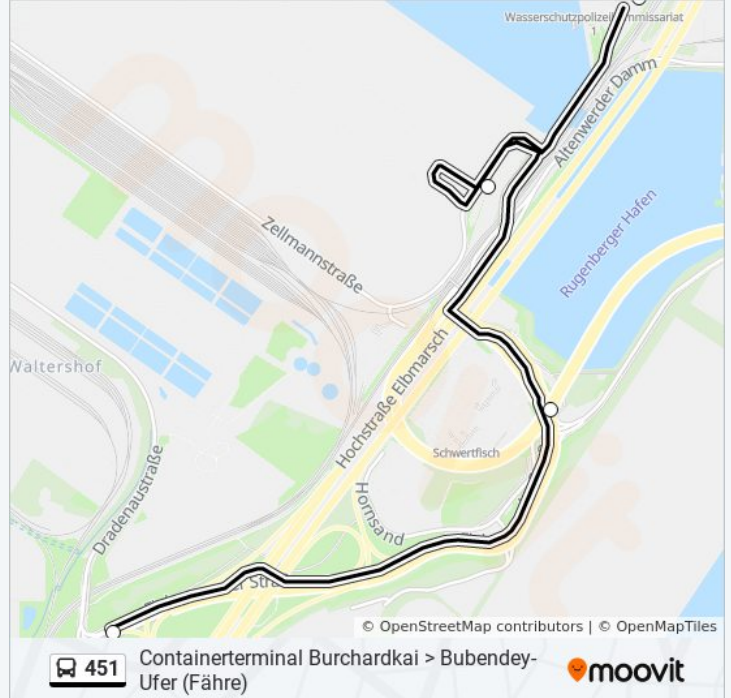

 451

Containerterminal Burchardkai > Bubendey-Ufer (Fähre)

[Hol Dir Die App](#)

Die Buslinie 451 (Containerterminal Burchardkai > Bubendey-Ufer (Fähre)) hat 4 Routen

(1) Bab-Auffahrt Waltershof: 05:36 - 21:36 (2) Bab-Auffahrt Waltershof (n): 23:31 (3) Bubendey-Ufer (fähre): 05:46 - 22:36 (4) Container Terminal Burchardkai: 05:19 - 23:06

Verwende Moovit, um die nächste Station der Buslinie 451 zu finden und um zu erfahren wann die nächste Buslinie 451 kommt.

Richtung: Bab-Auffahrt Waltershof

5 Haltestellen

[LINIENPLAN ANZEIGEN](#)

Bubendey-Ufer (Fähre)

Buslinie 451 Info**Richtung:** Bab-Auffahrt Waltershof**Stationen:** 5**Fahrtdauer:** 7 Min**Linien Informationen:**

Richtung: Bab-Auffahrt Waltershof (N)

4 Haltestellen

[LINIENPLAN ANZEIGEN](#)

- Container Terminal Burchardkai
- Container Terminal Eurogate
- Zollamt Waltershof
- Bab-Auffahrt Waltershof (N)

Richtung: Bab-Auffahrt Waltershof (N)

Stationen: 4

Fahrtdauer: 11 Min

Linien Informationen:

Richtung: Bubendey-Ufer (Fähre)

10 Haltestellen

[LINIENPLAN ANZEIGEN](#)

- Container Terminal Burchardkai
- Container Terminal Eurogate
- Zollamt Waltersshof
- Bab-Auffahrt Waltersshof (N)
- Klärwerk Dradenau
- Parkplatz Dradenau
- Dradenau
- Swop
- Eurokombi
- Bubendey-Ufer (Fähre)