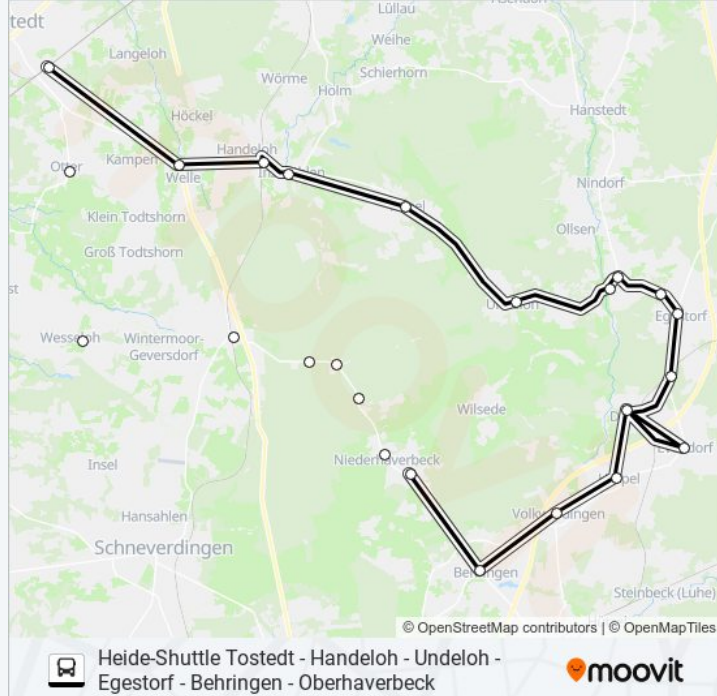

Richtung: Bf. Tostedt

10 Haltestellen

[LINIENPLAN ANZEIGEN](#)

Oberhaverbeck, Ortsmitte
Niederhaverbeck, Ortsmitte
Einem Ortsmitte
Ehrhorn Abzw. Heimbuch
Ehrhorn Behringer Straße 107
Wintermoor, Bahnhof
Wesseloh, Laubstraße
Horst (WI), Ort
Otter, Denkmal
Bf. Tostedt

Richtung: Oberhaverbeck, Ortsmitte

26 Haltestellen

[LINIENPLAN ANZEIGEN](#)

- Oberhaverbeck, Ortsmitte
- Niederhaverbeck, Ortsmitte
- Einem Ortsmitte
- Ehrhorn Abzw. Heimbuch
- Ehrhorn Behringer Straße 107
- Wintermoor, Bahnhof
- Wesseloh, Laubstraße
- Horst (WI), Ort
- Otter, Denkmal
- Bf. Tostedt
- Welle, Tostedter Straße
- Bf. Handeloh (Vorplatz)
- Inzmühlen, Voßwinkel
- Wesel, am Höllenhoff
- Undeloh, Osterdiecksfeld
- Sahrendorf, Zur Sudermühle
- Schätzendorf, Feuerwehr
- Egestorf, Dorfpark

Buslinie HEIDE-SHUTTLE 2 Info

Richtung: Oberhaverbeck, Ortsmitte

Stationen: 26

Fahrdauer: 110 Min

Linien Informationen:

Egestorf, Kirche

Egestorf, Abzweigung Döhle

Evendorf, Soldbarg

Döhle, Parkplatz

Hörpel, Ortsmitte

Volkwardingen Ort

Behringen, Haverb. Str. (L211)

Oberhaverbeck, Ortsmitte

Buslinie HEIDE-SHUTTLE 2 Offline Fahrpläne und Netzkarten stehen auf moovitapp.com zur Verfügung. Verwende den Moovit App, um Live Bus Abfahrten, Zugfahrpläne oder U-Bahn Fahrplanzeiten zu sehen, sowie Schritt für Schritt Wegangaben für alle öffentlichen Verkehrsmittel in Hamburg & schleswig-Holstein zu erhalten.