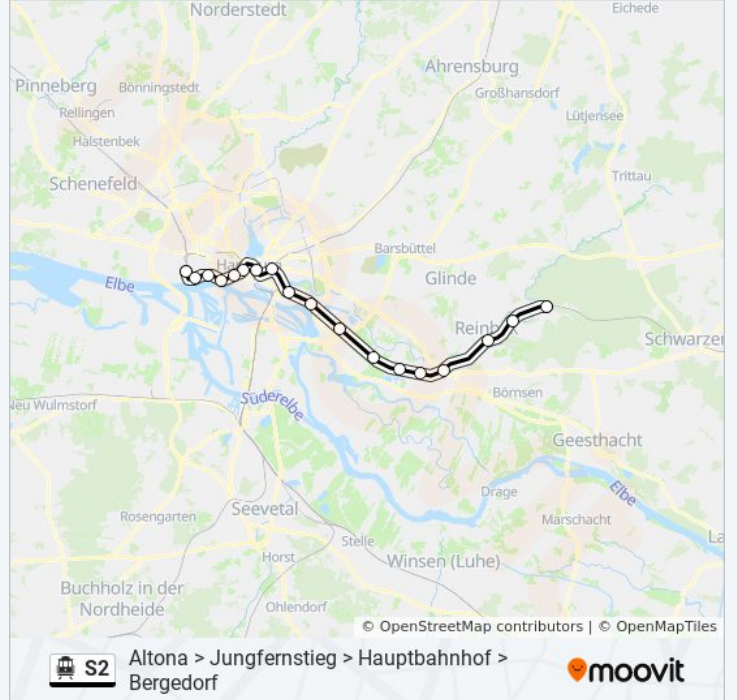

**S-Bahnlinie S2 Info****Richtung:** Altona**Stationen:** 16**Fahrdauer:** 43 Min**Linien Informationen:**

## Richtung: Aumühle

16 Haltestellen

[LINIENPLAN ANZEIGEN](#)

Hamburg-Altona  
 Holstenstraße  
 Sternschanze (Messe)  
 Hamburg Dammtor  
 Hauptbahnhof Nord  
 Berliner Tor  
 Rothenburgsort  
 Tiefstack  
 Billwerder-Moorfleetparent  
 Mittlerer Landweg  
 Allermöhe  
 Nettelburg  
 Hamburg-Bergedorf  
 Reinbek  
 Wohltorf  
 Aumühle

## S-Bahnlinie S2 Fahrpläne

Abfahrzeiten in Richtung Aumühle

Montag	00:12 - 23:52
Dienstag	00:12 - 23:52
Mittwoch	00:12 - 23:52
Donnerstag	00:12 - 23:52
Freitag	00:12 - 23:52
Samstag	00:12 - 23:52
Sonntag	00:12 - 23:52

## S-Bahnlinie S2 Info

**Richtung:** Aumühle

**Stationen:** 16

**Fahrdauer:** 44 Min

**Linien Informationen:**

S-Bahnlinie S2 Offline Fahrpläne und Netzkarten stehen auf moovitapp.com zur Verfügung. Verwende den [Moovit App](#), um Live Bus Abfahrten, Zugfahrpläne oder U-Bahn Fahrplanzeiten zu sehen, sowie Schritt für Schritt Wegangaben für alle öffentlichen Verkehrsmittel in Hamburg & schleswig-Holstein zu erhalten.