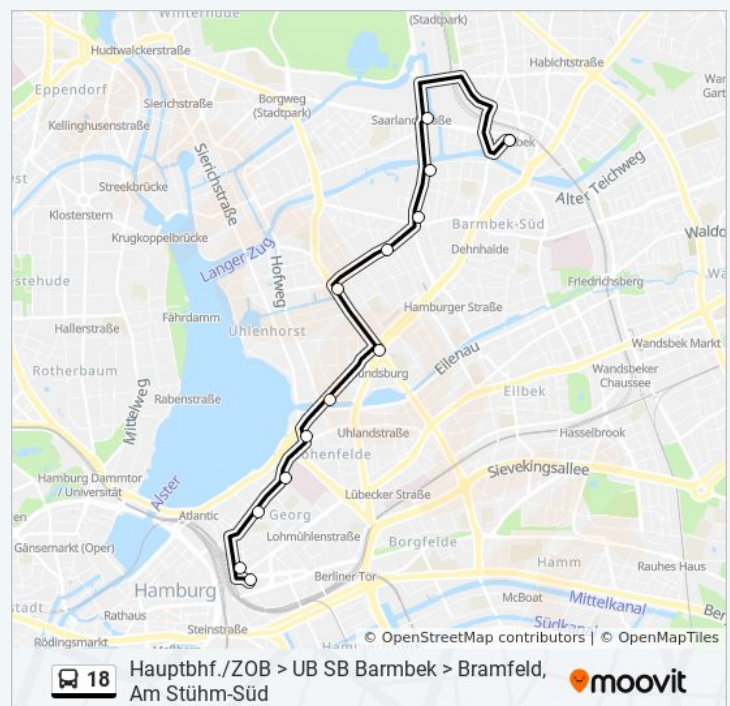

Buslinie 18 Info

Richtung: Heukoppel

Stationen: 23

Fahrtdauer: 37 Min

Linien Informationen:

 [Buslinie 18 Karte](#)

Werner-Otto-Straße
Rahnstraße
Steilshooper Allee
Ellernreihe (Mitte)
Heukoppel

Richtung: U S Barmbek

Buslinie 18 Info

Richtung: U S Barmbek
Stationen: 15
Fahrdauer: 16 Min
Linien Informationen:

Richtung: U S Barmbek

Buslinie 18 Fahrpläne

Hauptbahnhof/Zob

Hbf/Kirchenallee

Gurlittstraße

Ak St. Georg

Graumannsweg

Mundsburger Brücke

U Mundsburg

Beethovenstraße

Bartholomäus-Therme

Biedermannplatz

Brucknerstraße (Arbeitsgerichte)

U Saarlandstraße

Burmesterstraße

U S Barmbek

Montag	00:13 - 23:33
Dienstag	00:13 - 23:33
Mittwoch	00:13 - 23:33
Donnerstag	00:13 - 23:33
Freitag	00:13 - 23:33
Samstag	00:13 - 23:33
Sonntag	00:13 - 23:33

Buslinie 18 Info**Richtung:** U S Barmbek**Stationen:** 14**Fahrdauer:** 21 Min**Linien Informationen:**